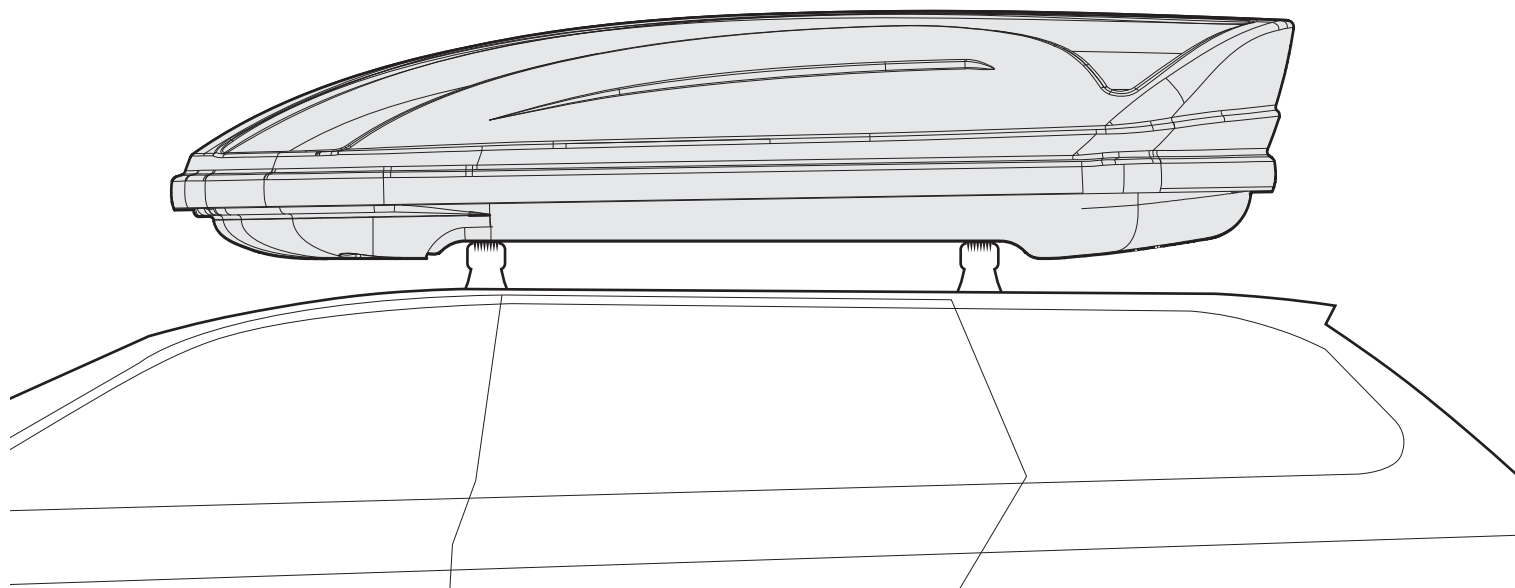

MANIA 400/460 MARATHON 400/460 VENOM 400/460

IT Istruzioni di montaggio

EN Fitting instructions

DE Montageanleitung

FR Instructions de montage

ES Instrucciones de montaje

BG инструкции за сглобяване

CS Návod na montáž

DA Monteringsvejledning

EL Οδηγίες συναρμολόγησης

ET Paigaldusjuhend

FI Asennusohje

HR Uputa za sastavljanje

HU A felszerelés módja

LT Pritvirtinimo instrukcijos

LV Stiprināšanas instrukcija

NL Instrukcja montażu

NO Monteringsveiledning

PL Instrukcja montażu

PT Instruções de Montagem

RO Instrucțiuni de montare

RU Инструкции по установке

SK Návod na montáž

SL Navodila za pritrjevanje

SV Monteringsanvisning

TK Uydurma talimat

ZH 裝修指導

AR تعليمات التحميل

Made in Italy