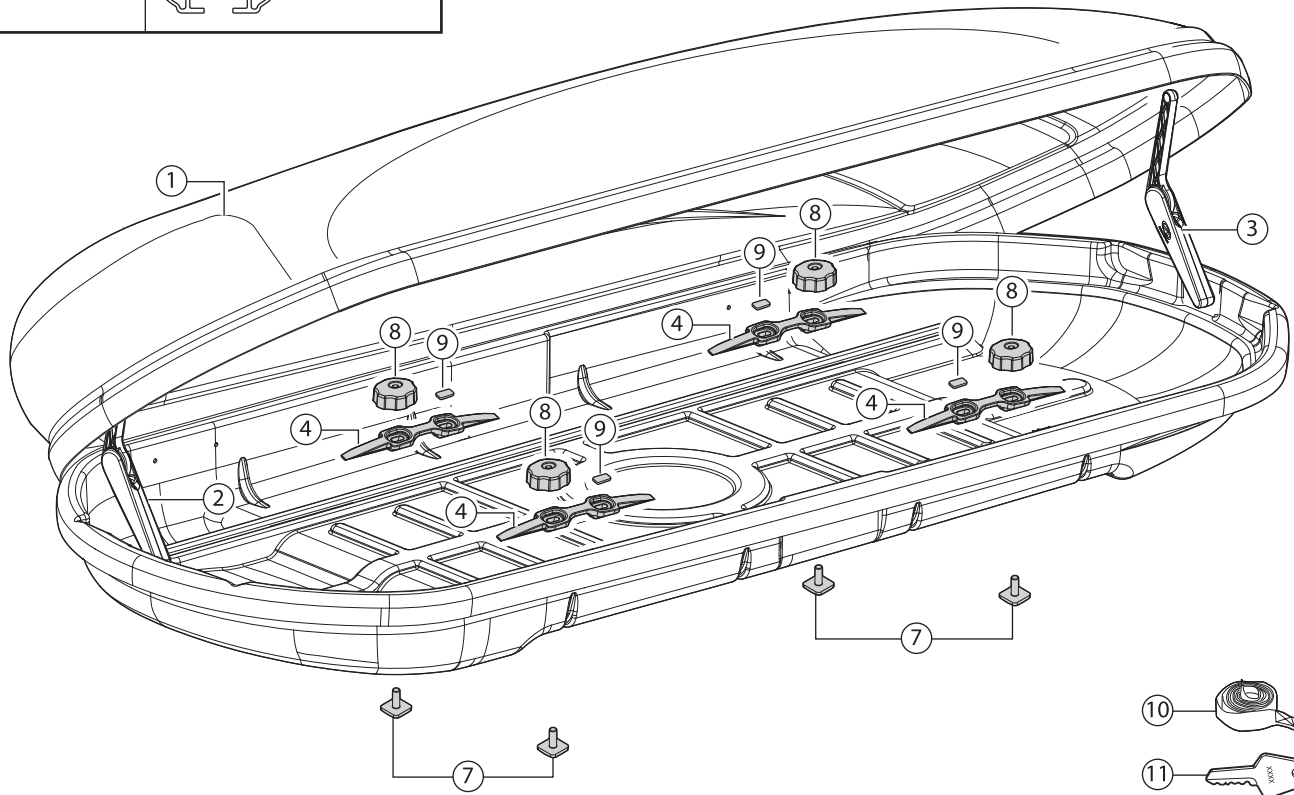

**T-SYSTEM
fixing**

➔ ① Pag.4