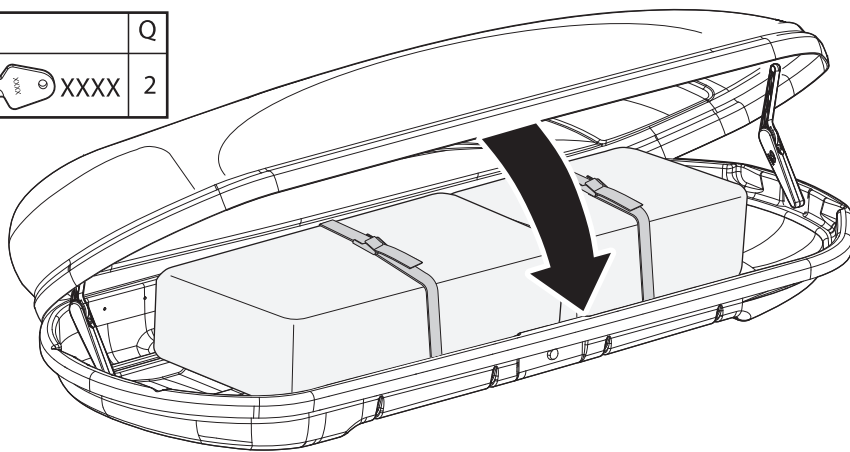

MAX  
LOADING =

\* Mania/Marathon/Venom 400: 15kg/33lb  
Mania/Marathon/Venom 460: 17kg/37.5lb

MANIA  
Max 75kg / 165lb

MARATHON/VENOM  
Max 50kg / 110lb

N		Q
11	 XXXX	2

**Optional kit 00012460000**

min 18mm / 0.7"  
max 35mm / 1.3"

max 80mm / 3"

80mm  
3.1"

x4

		<b>400</b>	<b>460</b>	
<b>Mania</b>		15kg / 33lb	17kg / 37.5lb	Max 75kg / 165lb
<b>Marathon / Venom</b>		15kg / 33lb	17kg / 37.5lb	Max 50kg / 110lb

Flli Menabò S.r.l.  
Via 8 Marzo, 3 -Z.I. Corte Tegge  
42025 Cavriago (RE) ITALY  
e-mail: [customer-care@flli-menabo.it](mailto:customer-care@flli-menabo.it)  
[www.menabocaraccessories.com](http://www.menabocaraccessories.com)