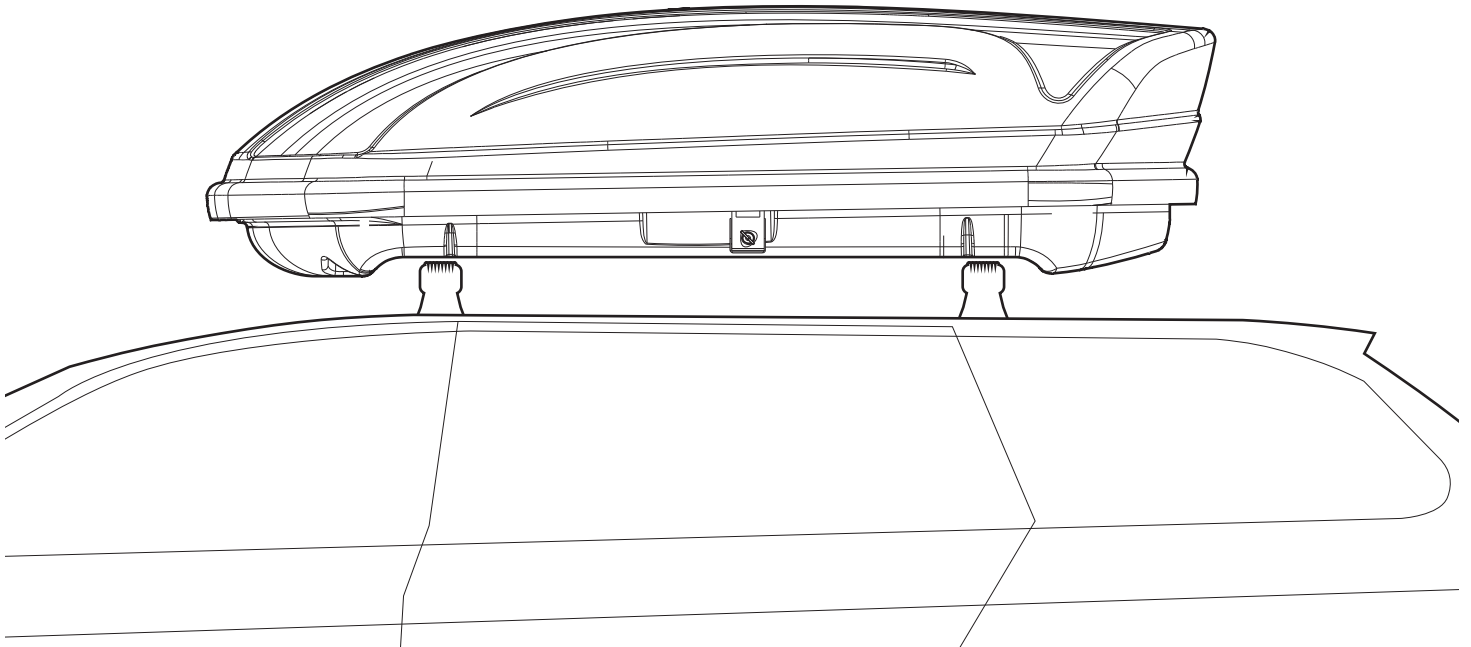

MANIA 320

MARATHON 320

IT	Istruzioni di montaggio	ET	Paigaldusjuhend	PT	Instruções de Montagem
EN	Fitting instructions	FI	Asennusohje	RO	Instrucțiuni de montare
DE	Montageanleitung	HR	Uputa za sastavljanje	RU	Инструкции по установке
FR	Instructions de montage	HU	A felszerelés módja	SK	Návod na montáž
ES	Instrucciones de montaje	LT	Pritvirtinimo instrukcijos	SL	Navodila za pritrjevanje
BG	инструкции за сглобяване	LV	Stiprināšanas instrukcija	SV	Monteringsanvisning
CS	Návod na montáž	NL	Instrukcja montażu	TK	Uydurma talimat
DA	Monteringsvejledning	NO	Monteringsveiledning	ZH	裝修指導
EL	Οδηγίες συναρμολόγησης	PL	Instrukcja montażu	AR	تعليمات التجميع