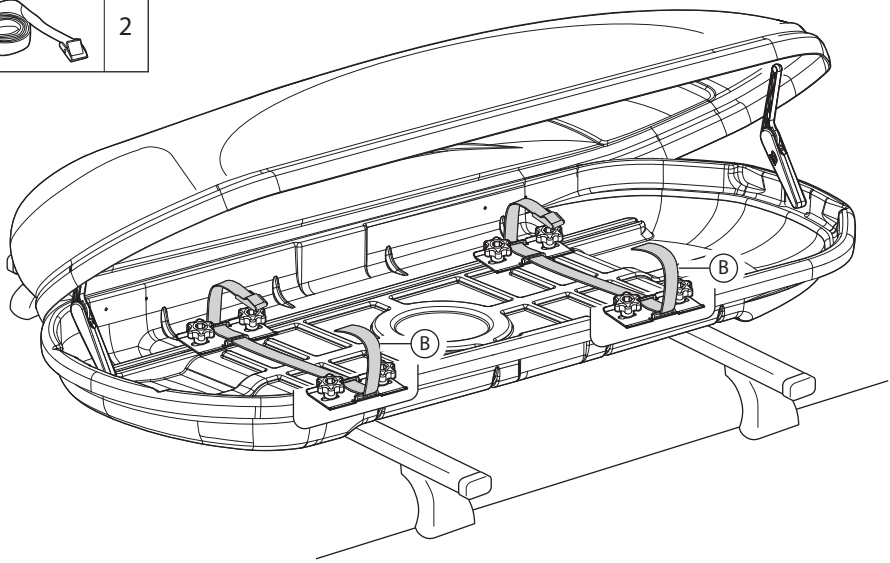

		OK	
		Optional kit 000065000000	

6

N		Q
9		4
10		4
11		8

7

N		Q
B		2

F.Ili Menabò S.r.l.
 Via 8 Marzo, 3 -Z.I. Corte Tegge
 42025 Cavriago (RE) ITALY
 e-mail: customer-care@fli-menabo.it
www.menabocaraccessories.com