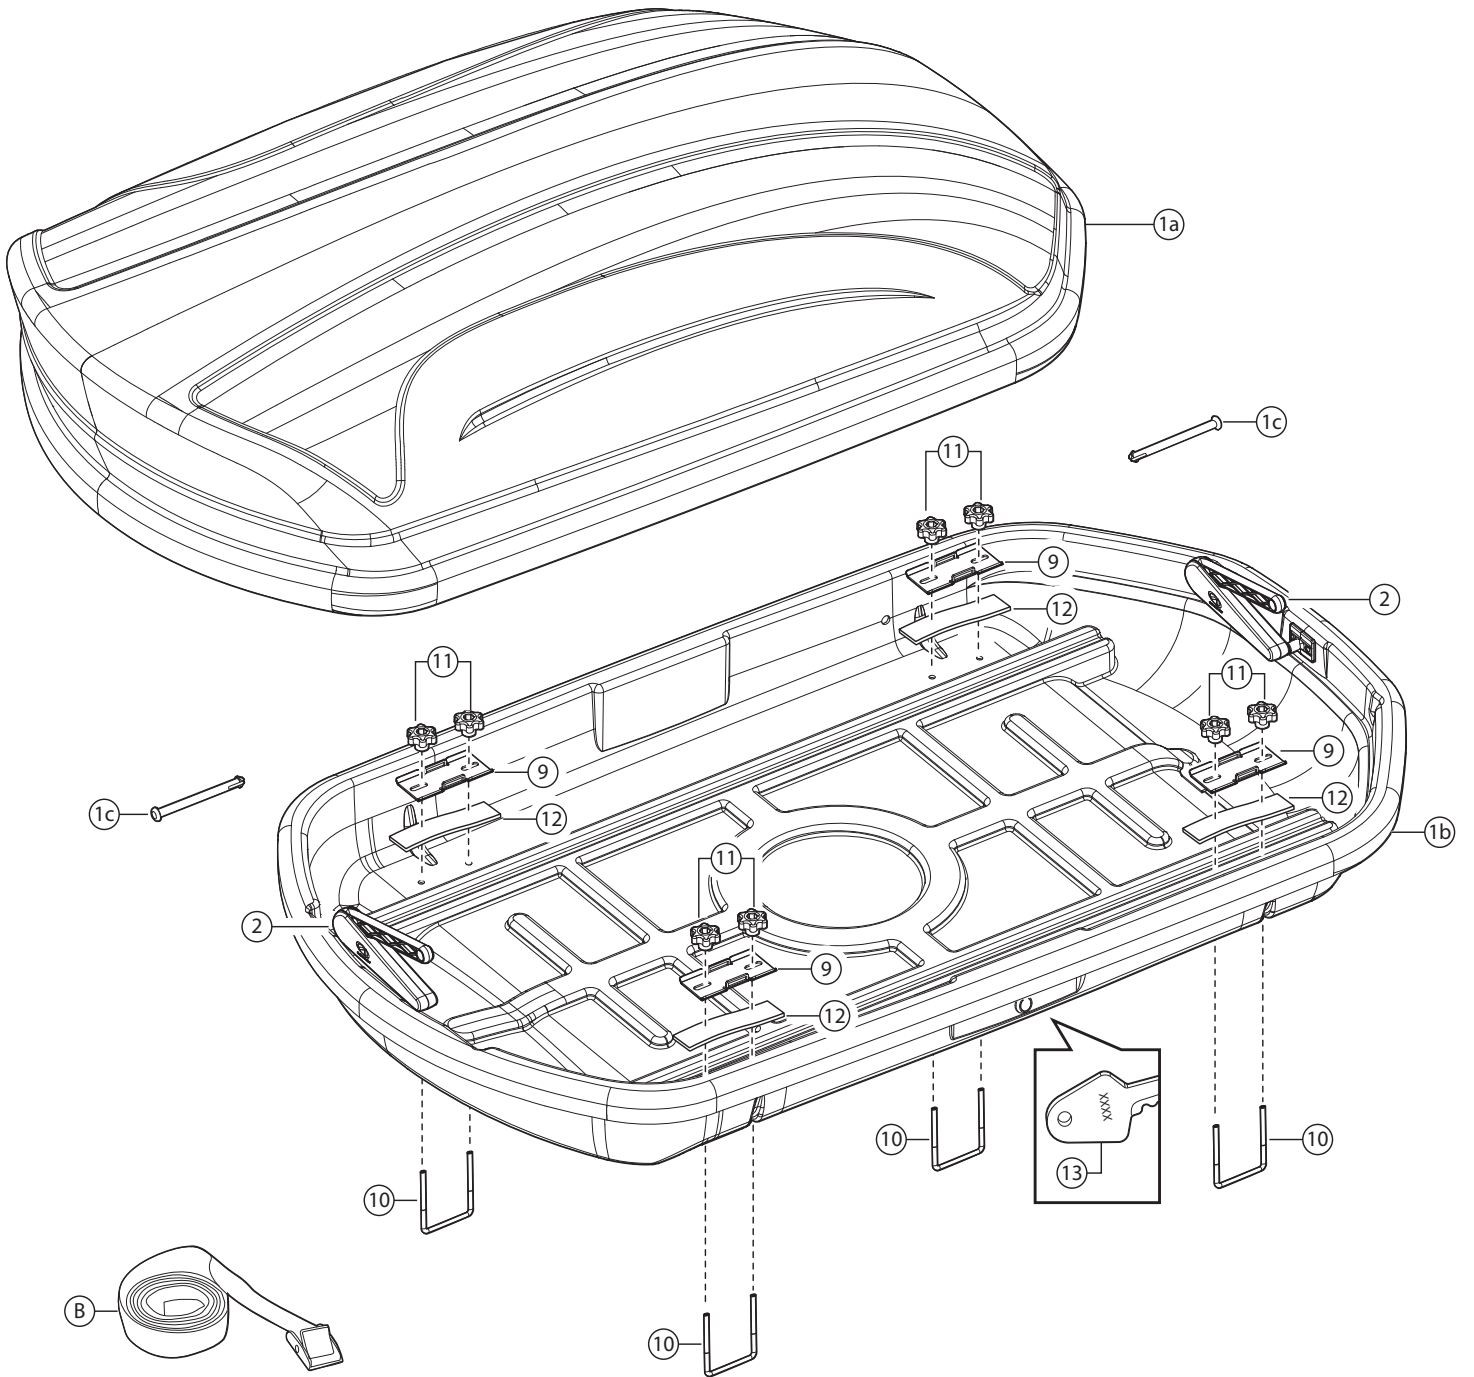

N	[IT]Componenti (Inclusi) [EN]Components (Included) [FR]Composants (Comprises) [DE]Die Komponenten (im Lieferumfang enthalten) [ES]Componentes (Incluido)	Q
1a		1
1b		1
1c		2
2		2
9		4
10		4
11		8
12		4
B		2

N	[IT]Ricambi (A Richiesta) [EN]Spare Parts (Made to order) [FR]Pièces de rechange (Sur commande) [DE]E Teile (auf Anfrage) [ES]Piezas de recambio (Previa solicitud)	Q	Codice-Code-Código
2		1	700043900000
9		1	700001400000
10		1	700001500000
11		1	700001300000
13	XXXX	1	700044000000
B		1	700001100000