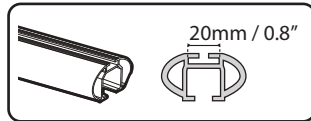

MEPABO

free time on the move

ICEBERG

IT Istruzioni di montaggio	ET Paigaldusjuhend	PT Instruções de Montagem
EN Fitting instructions	FI Asennusohje	RO Instrucțiuni de montare
DE Montageanleitung	HR Uputa za sastavljanje	RU Инструкции по установке
FR Instructions de montage	HU A felszerelés módja	SK Návod na montáž
ES Instrucciones de montaje	LT Pritvirtinimo instrukcijos	SL Navodila za pritrjevanje
BG инструкции за сглобяване	LV Stiprināšanas instrukcija	SV Monteringsanvisning
CS Návod na montáž	NL Instrukcja montażu	TK Uydurma talimat
DA Monteringsvejledning	NO Monteringsveiledning	ZH 裝修指導
EL Οδηγίες συναρμολόγησης	PL Instrukcja montażu	AR تعليمات التجميع

Made in Italy

IT] AVVERTENZE
EN] WARNINGS
FR] PRÉCAUTIONS
DE] WARNINGS
ES] ADVERTENCIAS

N°	[IT]Componenti (Inclusi) [EN]Components (Included) [FR]Composants (Compris) [DE]Die Komponenten (im Lieferumfang enthalten) [ES]Componentes (Incluido)	Q.
1		2
2		4
3	20mm/0.8" M6x45	4
4	Ø6x18	4
5	xxxx	2
6	6mm - 0.3"	1