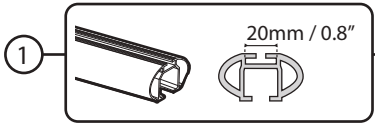

Made in Italy

IT] AVVERTENZE
EN] WARNINGS
FR] PRÉCAUTIONS
DE] WARNINGS
ES] ADVERTENCIAS

N°	[IT]Componenti (Inclusi) [EN]Components (Included) [FR]Composants (Compris) [DE]Die Komponenten (im Lieferumfang enthalten) [ES]Componentes (Incluido)	Q.
1		2
2		4
3	20mm/0.8" M6x45	4
4	Ø6x18	4
5	xxxx	2
6	6mm - 0.3"	1

N°	OPTIONAL KIT 000084700000	Q.
A	M6	8
B	M6x55	8
C		4
D		4
E	13mm/0.5" M6x60	4

N°	[IT]Ricambi (A Richiesta) [EN]Spare Parts (Made to order) [FR]Pièces de rechange (Sur commande) [DE]E Teile (auf Anfrage) [ES]Piezas de recambio (Previa solicitud)	Codice-Code-Código	Q.
2		700023200000	4
3	20mm/0.8" M6x45	700023300000	4
4	Ø6x18		4
5	xxxx	700014400000	2
6	6mm - 0.3"	700023700000	1
12		700023400000	1