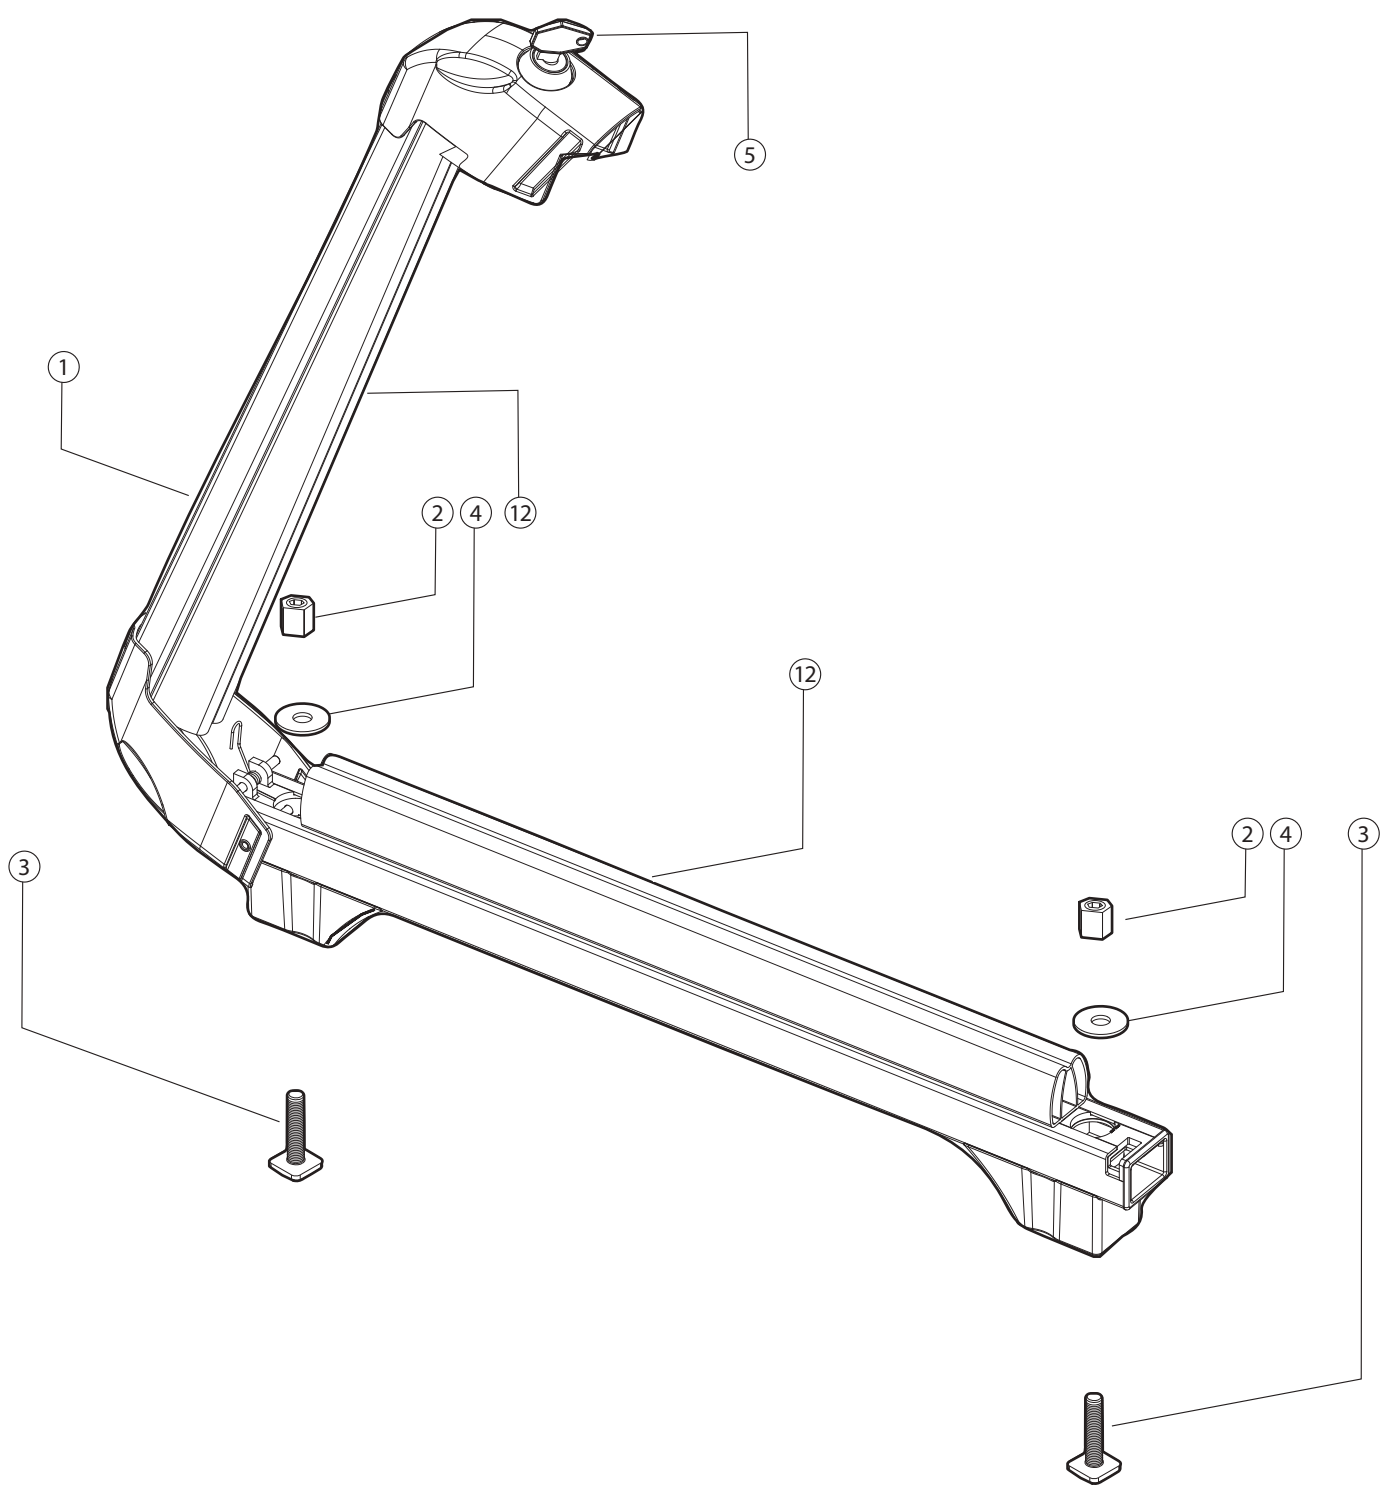

Made in Italy

IT] AVVERTENZE
EN] WARNINGS
FR] PRÉCAUTIONS
DE] WARNINGS
ES] ADVERTENCIAS

N°	[IT]Componenti (Inclusi) [EN]Components (Included) [FR]Composants (Compris) [DE]Die Komponenten (im Lieferumfang enthalten) [ES]Componentes (Incluido)	Q.
1		2
2		4
3	20mm/0.8" M6x45	4
4	Ø6x18	4
5	xxxx	2
6	6mm - 0.3"	1

N°	OPTIONAL KIT 000084700000	Q.
A	M6	8
B	M6x55	8
C		4
D		4
E	13mm/0.5" M6x60	4

N°	[IT]Ricambi (A Richiesta) [EN]Spare Parts (Made to order) [FR]Pièces de rechange (Sur commande) [DE]E Teile (auf Anfrage) [ES]Piezas de recambio (Previa solicitud)	Codice-Code-Código	Q.
2		700023200000	4
3	20mm/0.8" M6x45	700023300000	4
4	Ø6x18		4
5	xxxx	700014400000	2
6	6mm - 0.3"	700023700000	1
12		700023400000	1