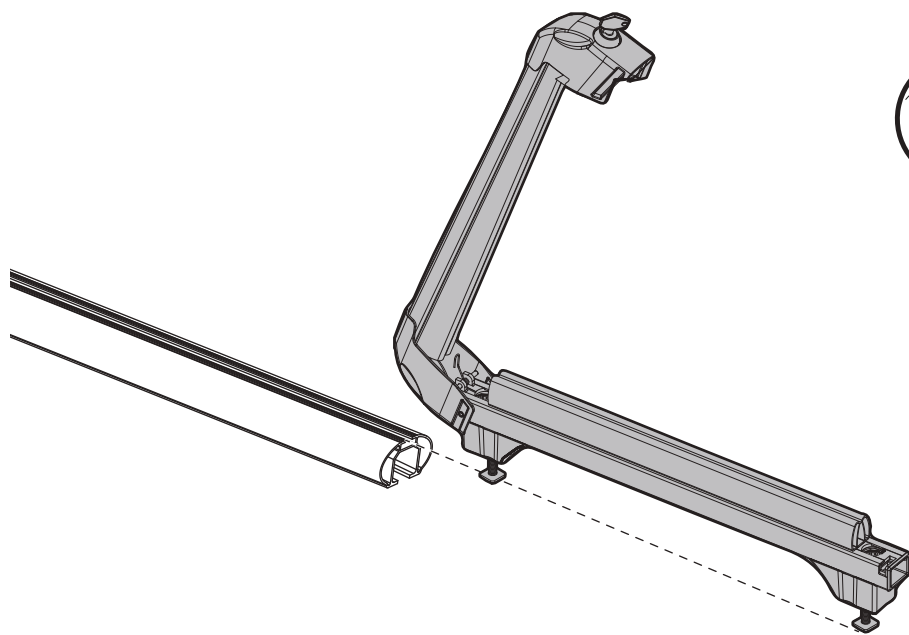

N°		Q.
1		2
2		4
3		4
4		4

2

3

N°		Q.
6		1