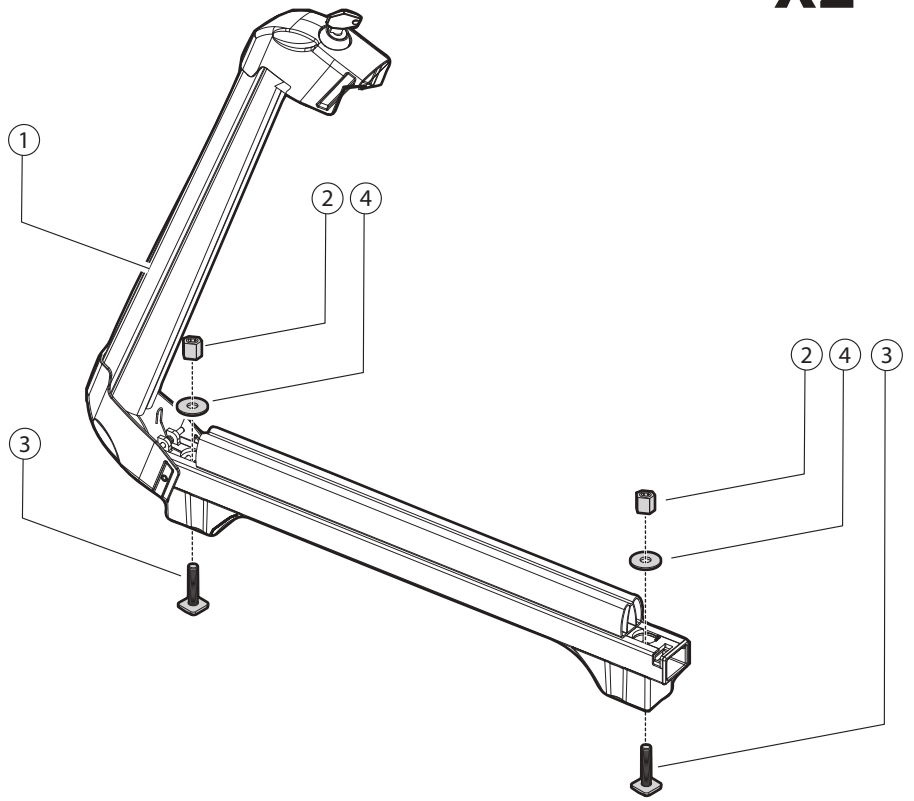

N°		Q.
1		2
2		4
3		4
4		4