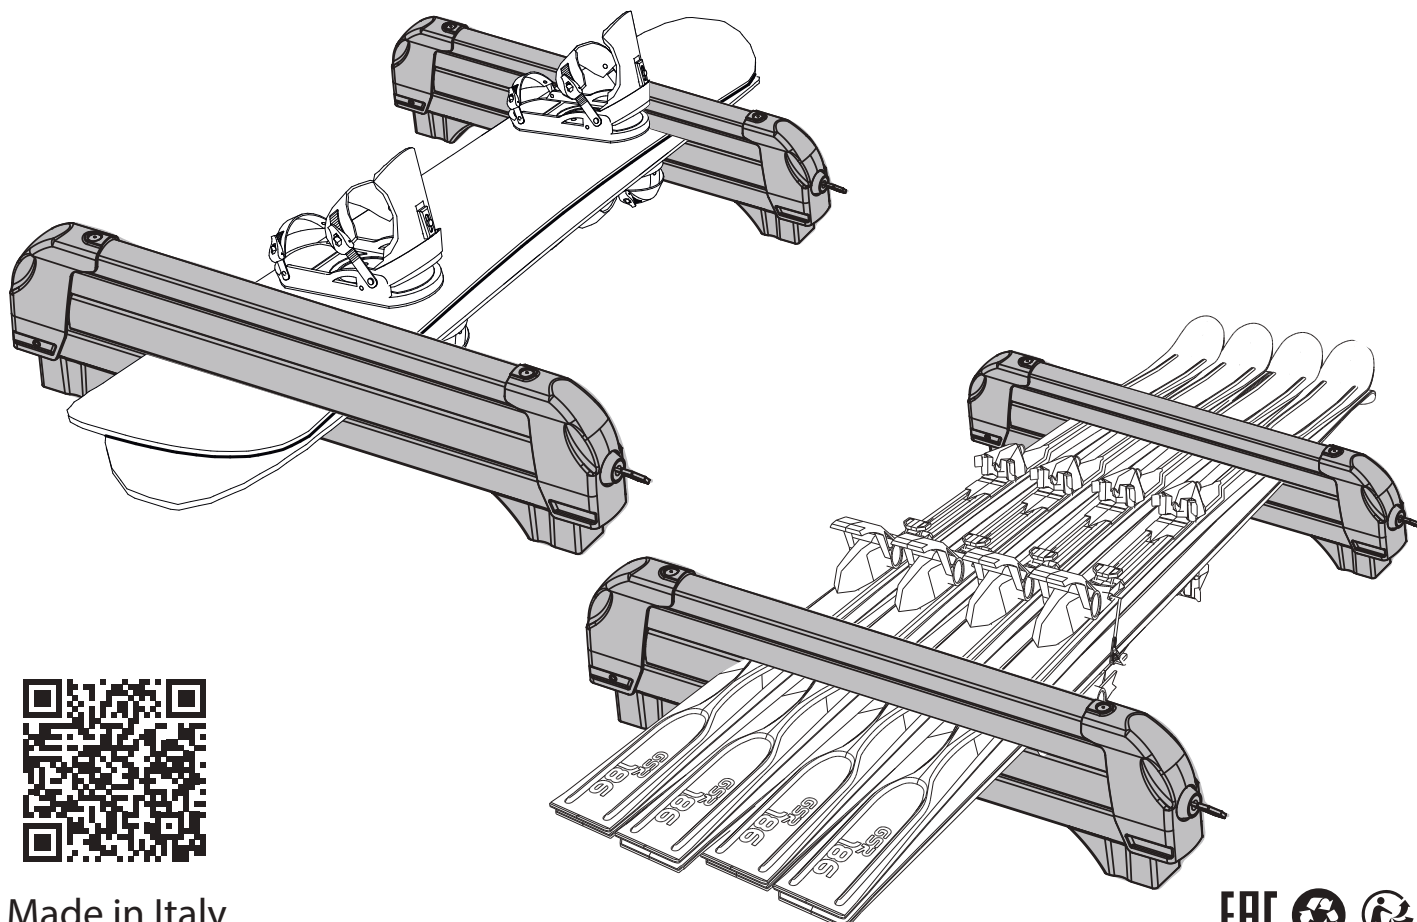

MEPABO

free time on the move

ICEBERG

IT Istruzioni di montaggio	ET Paigaldusjuhend	PT Instruções de Montagem
EN Fitting instructions	FI Asennusohje	RO Instrucțiuni de montare
DE Montageanleitung	HR Uputa za sastavljanje	RU Инструкции по установке
FR Instructions de montage	HU A felszerelés módja	SK Návod na montáž
ES Instrucciones de montaje	LT Pritvirtinimo instrukcijos	SL Navodila za pritrjevanje
BG инструкции за сглобяване	LV Stiprināšanas instrukcija	SV Monteringsanvisning
CS Návod na montáž	NL Instrukcja montażu	TK Uydurma talimat
DA Monteringsvejledning	NO Monteringsveiledning	ZH 裝修指導
EL Οδηγίες συναρμολόγησης	PL Instrukcja montażu	AR تعليمات التجميع

Made in Italy

IT] AVVERTENZE
EN] WARNINGS
FR] PRÉCAUTIONS
DE] WARNINGS
ES] ADVERTENCIAS

N°	[IT]Componenti (Inclusi) [EN]Components (Included) [FR]Composants (Compris) [DE]Die Komponenten (im Lieferumfang enthalten) [ES]Componentes (Incluido)	Q.
1		2
2		4
3	20mm/0.8" M6x45	4
4	Ø6x18	4
5	xxxx	2
6	6mm - 0.3"	1