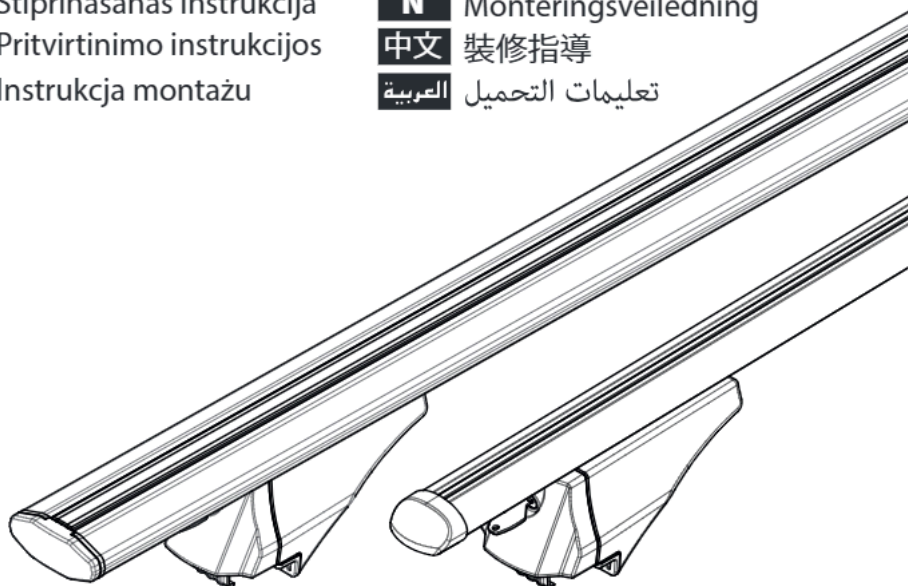

TIGER

AVIA

LEOPARD

- **I** Istruzioni per il montaggio
- **GB** Fitting instructions
- **D** Montageanleitung
- **F** Instructions de montage
- **E** Instrucciones de montaje
- **NL** Montage-instructies
- **PT** Instruções de Montagem
- **S** Monteringsanvisning
- **FIN** Asennusohje
- **EST** Paigaldusjuhend
- **LAT** Stiprināšanas instrukcija
- **LIT** Pritvirtinimo instrukcijos
- **PL** Instrukcja montażu

- **RU** Инструкции по установке
- **CZ** Návod na montáž
- **SK** Návod na montáž
- **SLO** Navodila za pritrjevanje
- **HR** Uputa za sastavljanje
- **HU** A felszerelés módja
- **GR** Οδηγίες συναρμολόγησης
- **DK** Monteringsvejledning
- **RO** Instrucțiuni de montare
- **TK** Uydurma talimat
- **N** Monteringsveiledning
- **中文** 裝修指導
- **العربية** تعليمات التحميل

LEOPARD

TIGER / AVIA