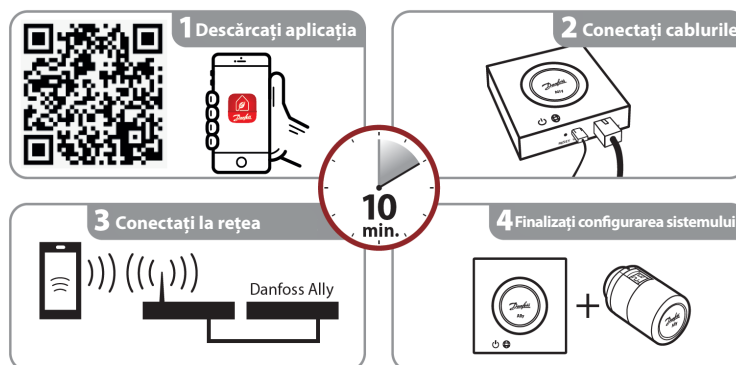

Instalare ușoară