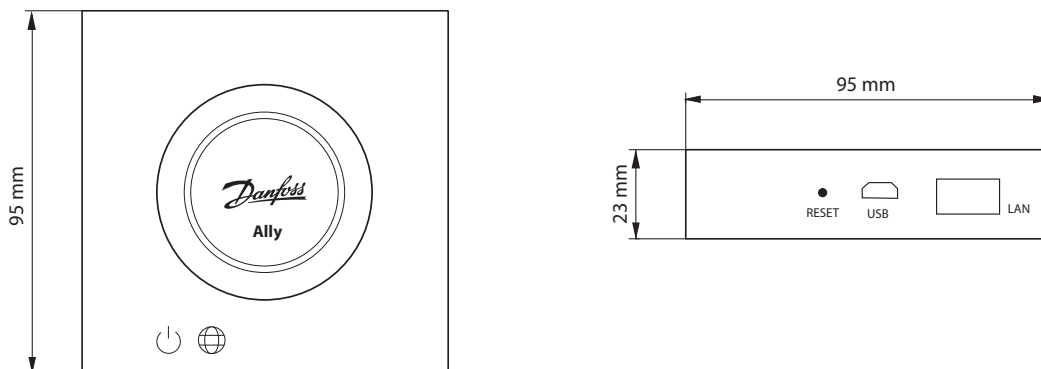

Specificații tehnice

Danfoss Ally™ Gateway	
Funcție dispozitiv	Smart Home Gateway
Utilizare recomandată	Interior rezidențial (gradul de poluare 2)
Aplicație	Radiatoare, încălzire prin pardoseală pe bază de apă
Indicatori LED (verde)	Alimentare/Stare (Power/Status), Conexiune de rețea (Network Connection)
Buton	Apăsăți butonul Resetare (Reset) timp de 5 secunde pentru a efectua resetarea din fabrică
Sursă de alimentare cu energie electrică	5 VDC
Adaptor	110 V ~ 240 VAC, 5V 1A DC
Consum de energie/ Standby	< 5 W / < 2 W
Comunicare prin cablu	Port Ethernet 10/100M (RJ45, LAN)
Comunicații wireless	Zigbee/IEEE 802.15.4
Frecvența/puterea transmisiei	2.4 GHz / < 20 dBm (79 mW)
Distanță de transmisie larg deschisă	300 m linia de vizibilitate exterioară
Actualizare firmware	Suport pentru actualizări over-the-air
Temperatura de funcționare	de la -10 °C la 55 °C
Temperatura de depozitare	de la -20 °C la 60 °C
Dimensiune	95 mm x 95 mm x 23 mm
Clasă IP	20
Integrări	Amazon Alexa, Asistent Google, Partner API
Omologare, marcaje etc.	

Dimensiuni

S.C. Danfoss SRL • Sos. Oltenitei 208 • RO-077160, Popești-Leordeni, jud. Ilfov • Romania
Danfoss Încălzire • heating.danfoss.ro • +40 031 2222 101 • E-mail: danfoss.ro@danfoss.com
Nr. Inreg. Registrul Comerțului: J23/1052/2009 • C.U.I.: RO8127710

Danfoss nu își asumă nicio responsabilitate pentru posibilele erori din cataloage, broșuri și alte materiale tipărite. Danfoss își rezervă dreptul de a modifica produsele fără nicio notificare. Aceasta se aplică, de asemenea, produselor care au fost deja comandate. Toate mărcile comerciale din acest material sunt proprietatea companiilor respective. Danfoss și logoul Danfoss sunt mărci comerciale înregistrate ale Danfoss A/S. Toate drepturile sunt rezervate.