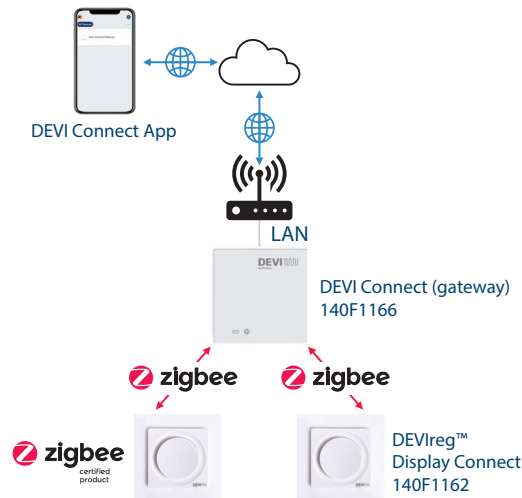

DEVIreg™ Display Connect – termostatul cu tot ce aveți nevoie

- Ușor de utilizat – **buton rotativ și afișaj digital**
- Un singur dispozitiv – trei moduri de utilizare
 - **Fit & Forget** – Gata de utilizare direct din cutie, fără a fi necesare aplicații
 - **Bluetooth** – Configurare rapidă și intuitivă, cu îndrumări pas cu pas în aplicație
 - **Zigbee** – Control de la distanță prin DEVI Connect sau orice gateway Zigbee compatibil
- Program de economisire a energiei și preîncălzire inteligentă: podeaua dvs. este caldă exact când doriți
- Compatibilitate extinsă
 - Opțiuni de control versatile: camera, podea sau combinate
 - Compatibil cu majoritatea senzorilor NTC (7 tipuri de senzori)
 - Se potrivește unei game largi de modele de rame pentru o integrare perfectă (55x55 mm). Posibilitatea de a utiliza panoul frontal cu R2.5 sau R8 inclus în pachet.
- În conformitate cu cerințele Ecodesign Lot 20

EcoDesign

Product is covered by EPD*

devi.com

Începeți – scanați și vedeți cât de ușor este să instalați termostatul DEVIreg™ Display Connect

DEVI 
by Danfoss

Make it easy,
make it DEVI

Adăugați **aplicația DEVI Connect**, comutați termostatul în Zigbee și adăugați-l la sistemul dvs. – bucurați-vă de conectivitate la distanță din afara casei.

Descărcați aplicația

și începeți cu asistentul pas cu pas.

GET IT ON App Store

GET IT ON Google Play

Bluetooth Aplicație

Zigbee Aplicație

Serviciul clienți DEVI:
E-mail: EH@Danfoss.com

DEVI 
by Danfoss

Make it easy,
make it DEVI

NOU!

Termostat inteligent pentru încălzire electrică prin pardoseală

DEVIreg™ Display Connect

Intuitiv. Conectat. Eficient.

Ușor de instalat. Ușor de utilizat. Ușor de utilizat.

Gata de instalare. Gata pentru viitor.