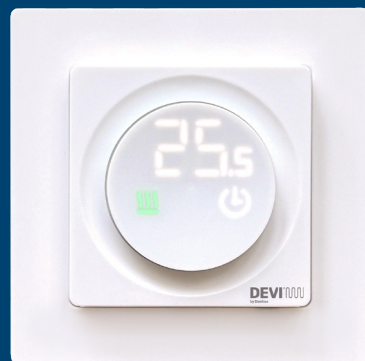

DEVIreg™ Display Connect – termostatul cu tot ce aveți nevoie

- Ușor de utilizat – **buton rotativ și afișaj digital**
- Un singur dispozitiv – trei moduri de utilizare
 - **Fit & Forget** – Gata de utilizare direct din cutie, fără a fi necesare aplicații
 - **Bluetooth** – Configurare rapidă și intuitivă, cu îndrumări pas cu pas în aplicație
 - **Zigbee** – Control de la distanță prin DEVI Connect sau orice gateway Zigbee compatibil
- Program de economisire a energiei și preîncălzire inteligentă: podeaua dvs. este caldă exact când doriți
- Compatibilitate extinsă
 - Opțiuni de control versatile: camera, podea sau combinate
 - Compatibil cu majoritatea senzorilor NTC (7 tipuri de senzori)
 - Se potrivește unei game largi de modele de rame pentru o integrare perfectă (55x55 mm). Posibilitatea de a utiliza panoul frontal cu R2.5 sau R8 inclus în pachet.
- În conformitate cu cerințele Ecodesign Lot 20

EcoDesign

Product is covered by EPD*

devi.com

Începeți – scanați și vedeți cât de ușor este să instalați termostatul DEVIreg™ Display Connect

DEVI 
by Danfoss

Make it easy,
make it DEVI

Adăugați **aplicația DEVI Connect**, comutați termostatul în Zigbee și adăugați-l la sistemul dvs. – bucurați-vă de conectivitate la distanță din afara casei.

Make it easy,
make it DEVI

NOU!

Termostat inteligent pentru încălzire electrică prin pardoseală

DEVIreg™ Display Connect

Intuitiv. Conectat. Eficient.

Ușor de instalat. Ușor de utilizat. Ușor de utilizat.

Gata de instalare. Gata pentru viitor.