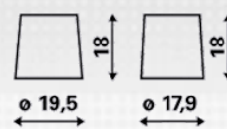

INFORMAȚII TEHNICE

Tensiune [V]:	12	Baza bacului:	B13
Acumulator [Ah]:	60	Conectarea:	0
Curent electric test-la-rece, EN [A]:	540	Poli de racord:	1
Lungime [mm]:	242	Dimensiunea carcasei:	H5/LN2
Latime [mm]:	175	Greutatea (gol):	15,00
Înălțime [mm]:	190		

B13

0

1

pos.

neg.