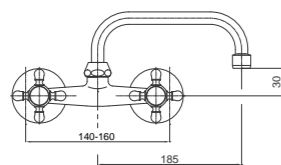

Stil z26

07264 7264 izliv izljev spout H 185 mm 12 1,31