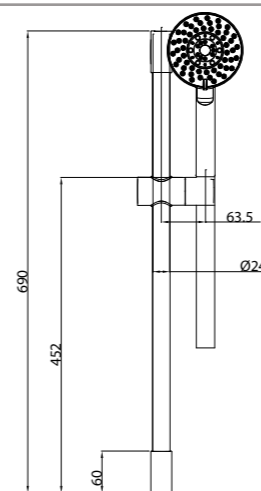

12461 12461 konzola, tuš
cev, tuš
konzola,
crijevo za tuš,
ručka za tuš
console,
shower hose,
shower handle