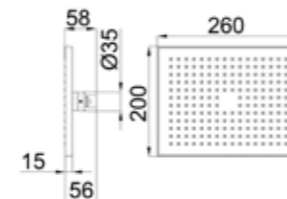

Dim. Ident. Art. EUR EAN

Nadglavna prha a40

12109 12109 tuš šoba tuš šoba shower head 6 2,00

medenina
mesing
brass

TUŠ ŠOBA
TUŠ ŠOBA
SHOWER HEAD

Nadglavna prha a42

12111 12111 tuš šoba tuš šoba shower head 10 0,74