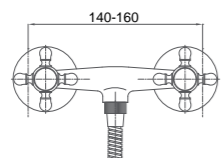

STIL -
ARMATURA ZA PRHO
ARMATURA ZA TUŠ
SHOWER MIXER

07466 7466 samo armatura 12 1,13
samo armatura
only mixer