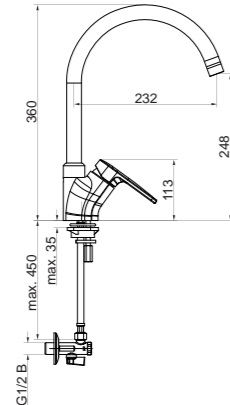

INFINITY i22

00173	173	kotni ventili kutni ventili angle valves	6	2,68	
00174	174	samo armatura samo armatura only mixer	6	2,37	
01173	1173	nizkotlačna izvedba niskotlačna izvedba low pressure version, kotni ventil kutni ventil angle valve	6	2,67	

INFINITY
ARMATURA ZA KUHINJO
ARMATURA ZA KUHINJU
KITCHEN MIXER