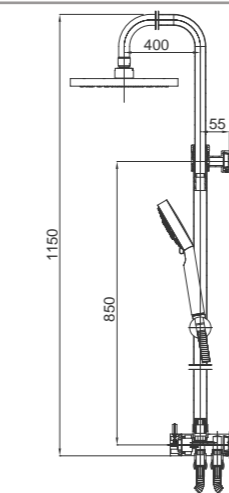

12551 12551 tuš sistem
tuš sistem
shower system