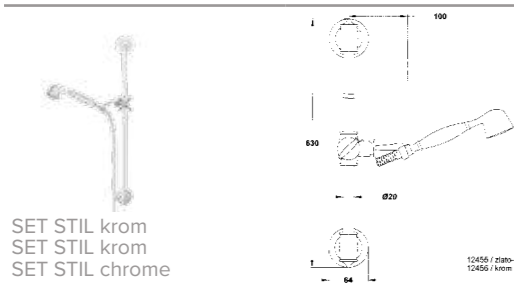

Dim. Ident. Art. EUR EAN

Stil 12456

SET STIL krom
SET STIL krom
SET STIL chrome

12456 12456 konzola, tuš
cev, tuš
konzola,
crijevo za tuš,
ručka za tuš
console,
shower hose,
shower handle

Universal 12457

SET UNIVERZAL
SET UNIVERZAL
SET UNIVERZAL

12457 12457 konzola, tuš
cev, tuš
konzola,
crijevo za tuš,
ručka za tuš
console,
shower hose,
shower handle