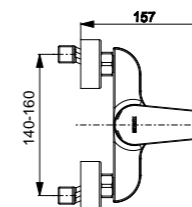

Dim. Ident. Art. EUR EAN

INFINITY i21

00171	171	kotni ventili kutni ventili angle valves	6	2,40	
00172	172	samo armatura samo armatura only mixer	6	2,10	
01171	1171	kotni ventili kutni ventili angle valves	6	2,40	

INFINITY
ARMATURA ZA KUHINJO
ARMATURA ZA KUHINJU
KITCHEN MIXER

INFINITY i22

00173	173	kotni ventili kutni ventili angle valves	6	2,68	
00174	174	samo armatura samo armatura only mixer	6	2,37	
01173	1173	nizkotlačna izvedba niskotlačna izvedba low pressure version, kotni ventil kutni ventil angle valve	6	2,67	

INFINITY
ARMATURA ZA KUHINJO
ARMATURA ZA KUHINJU
KITCHEN MIXER

INFINITY i23

00175	175	kotni ventili kutni ventili angle valves	6	2,67	
00176	176	samo armatura samo armatura only mixer	6	2,36	
01175	1175	nizkotlačna izvedba niskotlačna izvedba low pressure version, kotni ventil kutni ventil angle valve	6	2,66	

INFINITY
ARMATURA ZA KUHINJO
ARMATURA ZA KUHINJU
KITCHEN MIXER

INFINITY i41

00201	201	izliv izliv spout 200 mm	8	1,93	
00202	202	izliv izliv spout 120 mm	8	1,91	
00205	205	izliv izliv spout 300 mm	8	1,95	

INFINITY-
ARMATURA ZA KUHINJO
ARMATURA ZA KUHINJU
KITCHEN MIXER STENSKA

Dim. Ident. Art. EUR EAN

INFINITY i30

INFINITY-
ARMATURA ZA KADU
ARMATURA ZA KADU
BATH/SHOWER MIXER

00301	301	samo armatura samo armatura only mixer	8	2,32	
00302	302	zidno držalo, tuš cev, tuš ročka	6	2,79	
		zidni držač, tuš crijevo, ručica tuša			
		Shower head, hose and wall holder 12043			

00303	303	konzola, tuš cev, tuš ročka	4	3,11	
		crijevo za tuš, konzola, ručica tuša			
		Shower head, hose and shower rail 12460			

INFINITY i40

INFINITY-
ARMATURA ZA PRHO
ARMATURA ZA TUŠ
SHOWER MIXER

00401	401	samo armatura samo armatura only mixer	8	1,74	
00402	402	zidno držalo, tuš cev, tuš ročka	6	2,17	
		zidni držač, tuš crijevo, ručica tuša			
		Shower head, hose and wall holder 12043