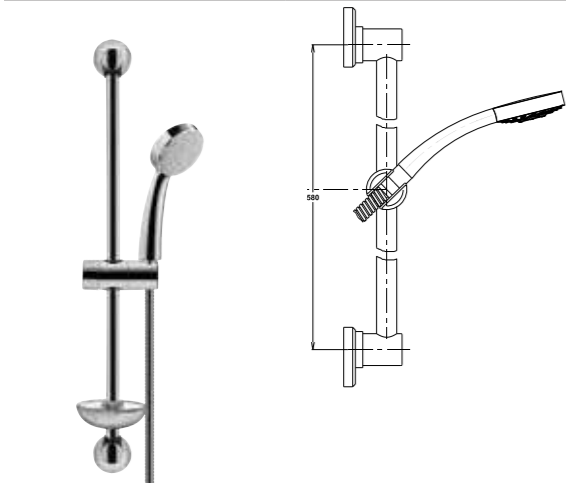

Fresh a13

	12452	12452	9	0,90	
SET FRESH SET FRESH SET FRESH					
					
konzola, tuš cev, tuš konzola, crijevo za tuš, ručka za tuš console, shower hose, shower handle					

Stil 12455

	12455	12455	9	1,61	
SET STIL zlata SET STIL zlatna SET STIL gold-plated					
					
konzola, tuš cev, tuš konzola, crijevo za tuš, ručka za tuš console, shower hose, shower handle					

Dim. Ident. Art. EUR EAN

Stil 12456

SET STIL krom
SET STIL krom
SET STIL chrome

12456 12456 konzola, tuš
cev, tuš
konzola,
crijevo za tuš,
ručka za tuš
console,
shower hose,
shower handle

Universal 12457

SET UNIVERZAL
SET UNIVERZAL
SET UNIVERZAL

12457 12457 konzola, tuš
cev, tuš
konzola,
crijevo za tuš,
ručka za tuš
console,
shower hose,
shower handle

Infinity a05

SET INFINITY
SET INFINITY
SET INFINITY

12460 12460 konzola, tuš
cev, tuš
konzola,
crijevo za tuš,
ručka za tuš
console,
shower hose,
shower handle