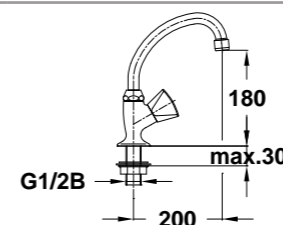

Classic c15

10551 10551 samo armatura 24 0,66

samo armatura
only mixer

KLASIK -
ARMATURA ZA UMIVALNIK
ARMATURA ZA UMIVAONIK
BASIN MIXER

Dim. Ident. Art. EUR EAN

Classic c11

10651 10651 samo armatura 24 0,67