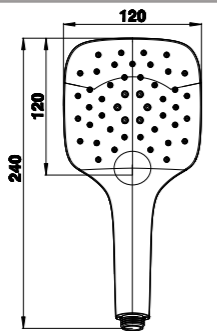

TUŠ ROČKA
RUČICA TUŠA
SHOWER HANDLE

Dim. Ident. Art. EUR EAN

Bella a35

12055 12055 tuš ročka ručica tuša shower handle 12 0,32

TUŠ ROČKA
RUČICA TUŠA
SHOWER HANDLE

Shower a41

12057 12057 tuš ročka ručica tuša shower handle 12 0,29