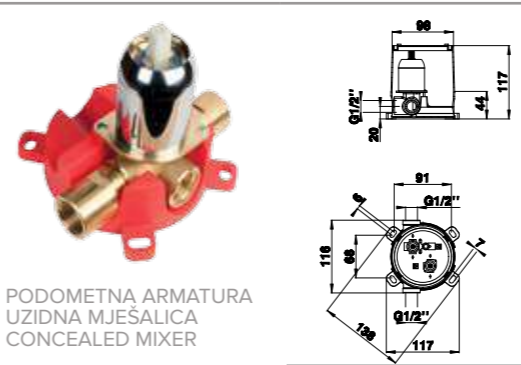

00367

00367 367 podometni del, uzidni dio
conceald part
12 0,87
3 838963 003670

PODOMETNA ARMATURA
UZIDNA MJEŠALICA
CONCEALED MIXER