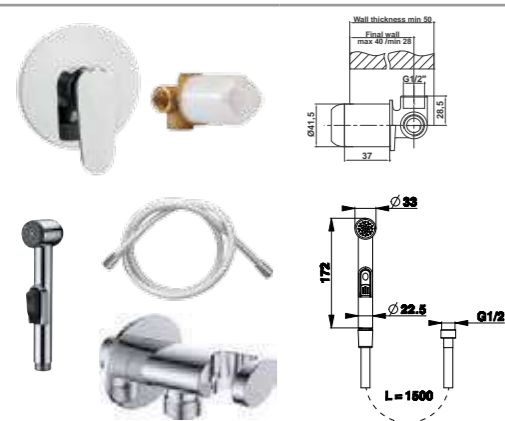

SET 00363

00363 363 podometni del, uzidni dio
conceald part
rozeta in ročica
rozeta i ručica
rossete and holder
12 1,88 57,54
3 838963 003656

tuš ročica
tuš ručica
hand shower
tuš cev
tuš crijevo
shower hose
zidni priključek
zidni priključak
wall connection

SHUT-OFF SET
SHUT-OFF SET
SHUT-OFF SET

Dim. Ident. Art. EUR EAN