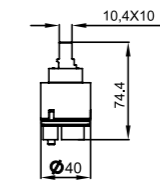

SKLOP KRMILNI
ECO/TEMP
UPRAVLJAČKI SKLOP
ECO/TEMP
CARTRIDGE
ECO/TEMP 19386 00051, 00055, 00061, 00063, 00071, 00073, 00251, 00252, 00352, 00356, 00451, 00455, 00551, 00561, 00571