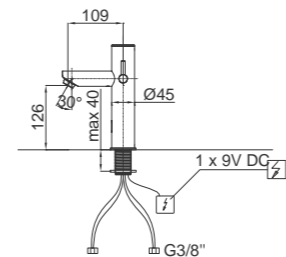

Fresh n15

09018	9018	9 V	6	1,88	
					3 838963 090182 >
09019	9019	230 V	6	1,87	
					3 838963 090199 >

ELEKTRONSKA ARMATURA
ZA UMIVALNIK
ELEKTRONSKA ARMATURA
ZA UMIVAONIK
SENSOR MIXER