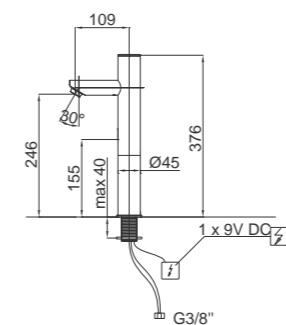

Fresh n11

09020	9020	9 V	6	2,45	
					3 838963 090205 >
09021	9021	230 V	6	2,43	
					3 838963 090212 >

ELEKTRONSKA ARMATURA
ZA UMIVALNIK
ELEKTRONSKA ARMATURA
ZA UMIVAONIK
SENSOR MIXER
povisana
visoka
high