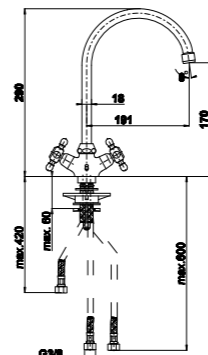

Stil

08164 8164 nizekotlačna izvedba
nizekotlačna izvedba
low pressure version

STIL -
ARMATURA ZA KUHNJO
ARMATURA ZA KUHNJU
KITCHEN MIXER