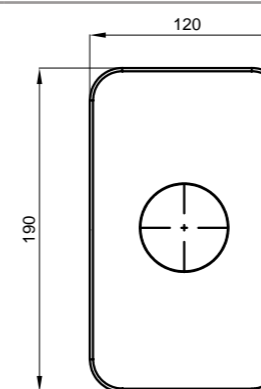

12248 12248 rozeta in
ročka
rozeta i ručica
rossete and
handle 12 0,39

ROZETA IN ROČICA
ROZETA I RUČICA
ROSSETE AND HANDLE
INFINITY

Infinity 12249