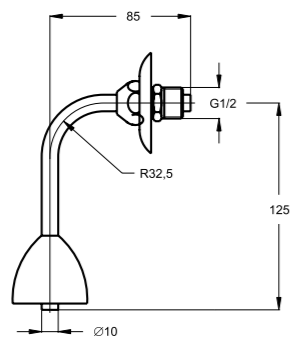

12263 12263 za/za/for: 09511, 92512 12 0,49

POKRIVNA PLOŠČA S SENZORJEM - MAT KROM
POKROVNA PLOČA SA SENZOROM - KROM-MAT
COVERING PLATE WITH SENSOR - MATTE CHROME

SKLOP PRIKLJUČNI 09502
SKLOP PRIKLJUČNI 09502
CONNECTION SET 09502

19029 19029 12 0,12

Dim. Ident. Art. EUR EAN