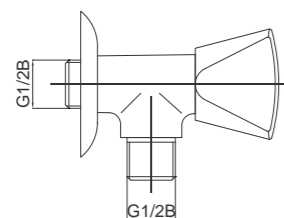

Dim. Ident. Art. EUR EAN

Classic c09

10356 10356 50 0,59