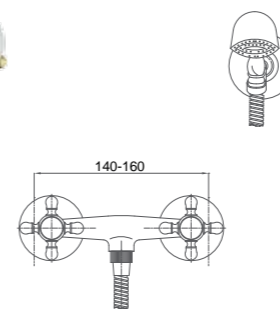

Stil z30

07357 7357 6 2,57

STIL -
ARMATURA ZA KAD
ARMATURA ZA KADU
BATH/SHOWER MIXER

Stil z31

07358 7358 6 2,62

STIL -
ARMATURA ZA KAD
ARMATURA ZA KADU
BATH/SHOWER MIXER

Stil z40

07462 7462 zidno držalo, tuš cev, tuš ročka 6 1,71