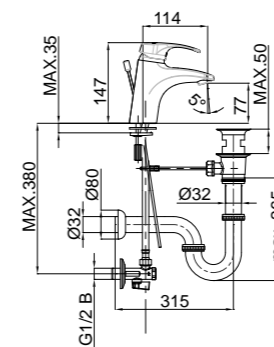

00091 91 zgornji del sifona, sifon, kotni ventili 6 2,90

gornji dio sifona, sifon, kutni ventili

00092 92 zgornji del sifona gornji dio sifona with waste 8 2,09

with waste, siphon, angle valves

00093 93 samo armatura samo armatura only mixer 8 2,04

00094 94 kotni ventili kutni ventili angle valves 8 1,73

01096 1096 nizkotlačna izvedba niskotlačna izvedba low pressure version 6 1,86