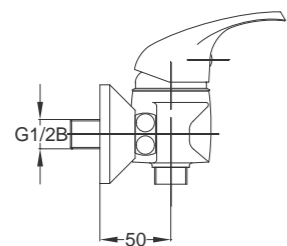

Shower head,
hose and wall
holder

Dim. Ident. Art. EUR EAN

Simpaty s39

SIMPATY -
ARMATURA ZA PRHO
ARMATURA ZA TUŠ
SHOWER MIXER

00480	480	samo armatura samo armatura only mixer	8	1,53	
00481	481	zidno držalo, tuš cev, tuš ročka	6	1,94	
		zidni držač, tuš crijevo, ručica tuša			
		Shower head, hose and wall holder			
		12042			
00482	482	konzola, tuš cev, tuš ročka	4	2,48	
		crijevo za tuš, konzola, ručica tuša			
		Shower head, hose and shower rail			
00483	483	zglobno zidno držalo, tuš cev, tuš ročka	6	2,18	
		zidni držač, tuš crijevo, ručica tuša			
		Shower head, hose and wall holder			
		12042			