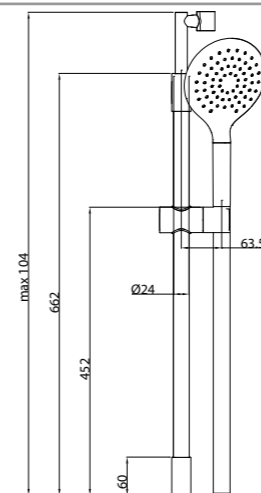

Dim. Ident. Art. EUR EAN

Pure S a06

SET PURE
SET PURE
SET PURE

12461 12461 konzola, tuš
cev, tuš
konzola,
crijevo za tuš,
ručka za tuš
console,
shower hose,
shower handle

Smart a07

SET SMART
SET SMART
SET SMART