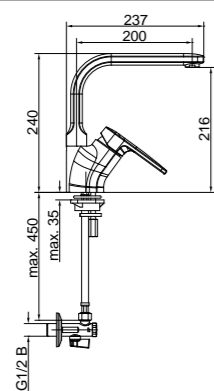

Dim. Ident. Art. EUR EAN

INFINITY i21

00171	171	kotni ventili kutni ventili angle valves	6	2,40	
00172	172	samo armatura samo armatura only mixer	6	2,10	
01171	1171	kotni ventili kutni ventili angle valves	6	2,40	

INFINITY
ARMATURA ZA KUHINJO
ARMATURA ZA KUHINJU
KITCHEN MIXER