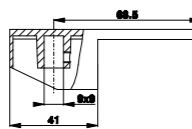

ROČAJ "SQ"
RUČKA "SQ"
HANDLE "SQ" 19526 00360, 00494