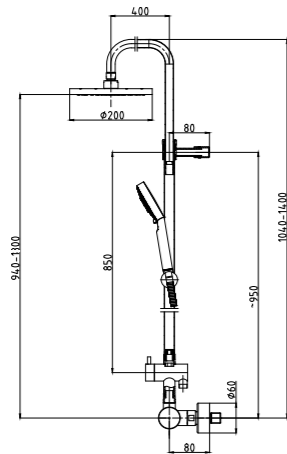

Dim. Ident. Art. EUR EAN

Fresh a37

00441 441 armatura, tuš sistem
armatura, tuš sistem
mixer, shower system

FRESH -
ARMATURA ZA PRHO
ARMATURA ZA TUŠ
SHOWER MIXER

TERMOSTAT