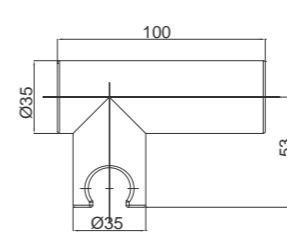

TUŠ ŠOBA
TUŠ ŠOBA
SHOWER HEAD
KVADRA

12151

12151 12151 zidno držalo za tuš 100 0,03

zidni držač tuša
wall shower holder

12152

12152 12152 zidno držalo za tuš 100 0,07

zidni držač tuša
wall shower holder

12153