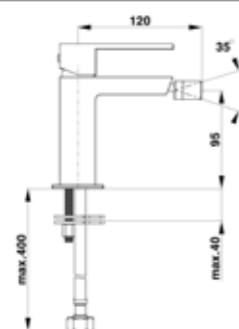

SQ q50

00595	595	samo armatura samo armatura only mixer	8	1,36	

SQ -
ARMATURA ZA BIDE
ARMATURA ZA BIDE
BIDET MIXER