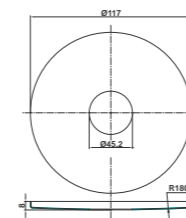

ROZETA IN ROČICA
ROZETA I RUČICA
ROSSETE AND HANDLE
ELITE

Infinity 12248

12248 12248 rozeta in
ročka
rozeta i ručica
rossete and
handle 12 0,39