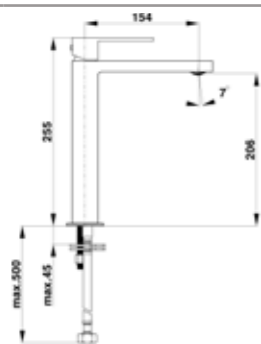

Dim. Ident. Art. EUR EAN

SQ q12

00058	58	samo armatura samo armatura only mixer	6	2,26	

SQ-
ARMATURA ZA UMIVALNIK
povisana
visoka
high