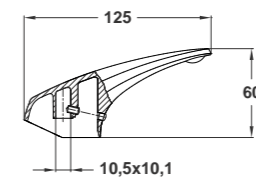

ROČAJ PRESTIGE
RUČKA PRESTIGE
HANDLE PRESTIGE 19391 00051, 00055, 00061, 00063, 00071, 00073, 00151, 00251, 00252, 00352, 00356, 00451, 00455, 00551, 00561, 00571, 01131