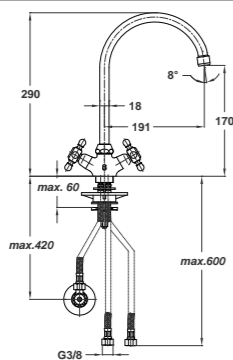

Dim. Ident. Art. EUR EAN

Stil z22

08160 8160 nizkotlačna izvedba niskotlačna izvedba low pressure version, kotni ventil kutni ventil angle valve 6 1,73

STIL -
ARMATURA ZA KUHINJO
ARMATURA ZA KUHINJU
KITCHEN MIXER