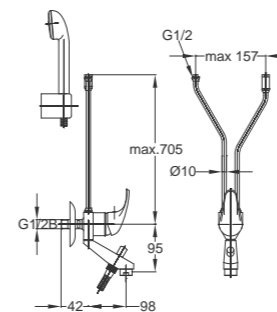

01381	1381	nizkotlačna izvedba nizkotlačna izvedba low pressure version	9	2,58