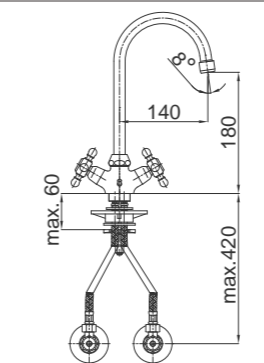

07062	7062	kotni ventili kutni ventili angle valves	8	1,65	
07077	7077	zgornji del sifona gornji dio sifona with waste	8	1,78	
07067	7067	samo armatura samo armatura only mixer	8	1,44