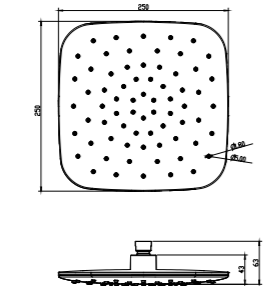

TUŠ ROČKA
RUČICA TUŠA
SHOWER HANDLE
KVADRA

Masiva 12101

12101 12101 tuš šoba tuš šoba shower head 8 0,69

TUŠ ŠOBA
TUŠ ŠOBA
SHOWER HEAD

Nadglavna prha a39

12108 12108 tuš šoba tuš šoba shower head 10 0,91

TUŠ ŠOBA
TUŠ ŠOBA
SHOWER HEAD