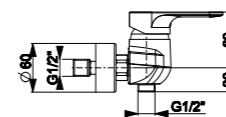

00303	303	konzola, tuš cev, tuš ročka	4	3,11	
		crijevo za tuš, konzola, ručica tuša			
		Shower head, hose and shower rail 12460			

INFINITY i40

INFINITY-
ARMATURA ZA PRHO
ARMATURA ZA TUŠ
SHOWER MIXER

00401	401	samo armatura samo armatura only mixer	8	1,74	
00402	402	zidno držalo, tuš cev, tuš ročka	6	2,17	
		zidni držač, tuš crijevo, ručica tuša			
		Shower head, hose and wall holder 12043			