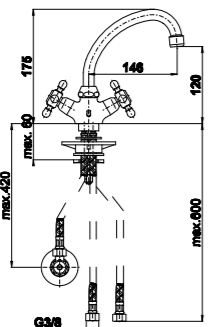

Stil

08158 8158 nizekotlačna izvedba
nizekotlačna izvedba
low pressure version,
kotni ventil
kutni ventil
angle valve

STIL -
ARMATURA ZA KUHNJO
ARMATURA ZA KUHNJU
KITCHEN MIXER

Dim. Ident. Art. EUR EAN