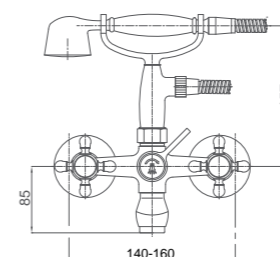

Stil z30

07357 7357 6 2,57

STIL -
ARMATURA ZA KAD
ARMATURA ZA KADU
BATH/SHOWER MIXER

Stil z31

07358 7358 6 2,62

STIL -
ARMATURA ZA KAD
ARMATURA ZA KADU
BATH/SHOWER MIXER

Stil z40

07462 7462 zidno držalo, tuš cev, tuš ročka 6 1,71