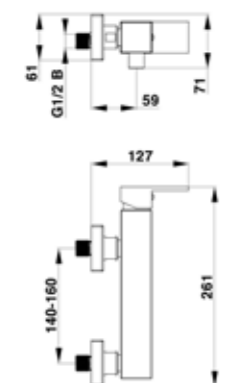

00494	494	samo armatura samo armatura only mixer	8	2,01	

SQ -
ARMATURA ZA PRHO
ARMATURA ZA TUŠ
SHOWER MIXER