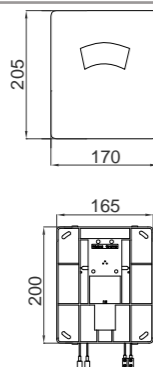

Dim. Ident. Art. EUR EAN

Fresh n61