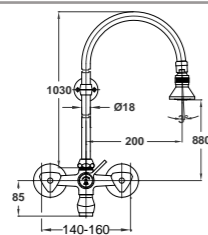

Dim. Ident. Art. EUR EAN

Classic c42

05455 5455 tuš konzola,
tuš šoba
tuš šoba
shower head