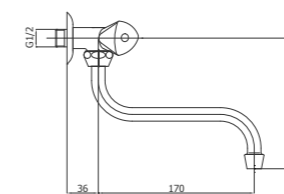

ARMATURA
ARMATURA
ARMATURA

10251 10251 priključek
priključek
connection 3/4