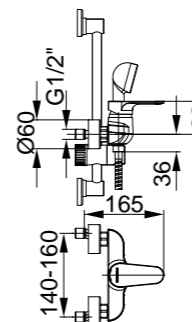

00303	303	konzola, tuš cev, tuš ročka	4	3,11	
		crijevo za tuš, konzola, ručica tuša			
		Shower head, hose and shower rail 12460			

INFINITY i40

INFINITY-
ARMATURA ZA PRHO
ARMATURA ZA TUŠ
SHOWER MIXER

00401	401	samo armatura samo armatura only mixer	8	1,74	
00402	402	zidno držalo, tuš cev, tuš ročka	6	2,17	
		zidni držač, tuš crijevo, ručica tuša			
		Shower head, hose and wall holder 12043			