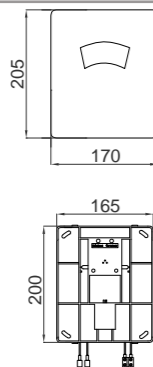

Dim. Ident. Art. EUR EAN

Fresh n61

12261 12261 za/za/for: 09511, 92512 12 0,49

POKRIVNA PLOŠČA S SENZORJEM - BELA
POKROVNA PLOČA SA SENZOROM - BIJELA
COVERING PLATE WITH SENSOR - WHITE

Fresh n63

12263 12263 za/za/for: 09511, 92512 12 0,49

POKRIVNA PLOŠČA S SENZORJEM - MAT KROM
POKROVNA PLOČA SA SENZOROM - KROM-MAT
COVERING PLATE WITH SENSOR - MATTE CHROME

SKLOP PRIKLJUČNI 09502
SKLOP PRIKLJUČNI 09502
CONNECTION SET 09502

19029 19029 12 0,12

Dim. Ident. Art. EUR EAN

Harmony h10

HARMONY - ARMATURA ZA UMIVALNIK
ARMATURA ZA UMIVAONIK
BASIN MIXER

00091 91 zgornji del sifona, sifon, kotni ventili 6 2,90

gornji dio sifona, sifon, kutni ventili

00092 92 zgornji del sifona gornji dio sifona with waste 8 2,09

with waste, siphon, angle valves

00093 93 samo armatura samo armatura only mixer 8 2,04

00094 94 kotni ventili kutni ventili angle valves 8 1,73

01096 1096 nizkotlačna izvedba niskotlačna izvedba low pressure version 6 1,86

Harmony h21

HARMONY - ARMATURA ZA KUHINJO
ARMATURA ZA KUHINJU
KITCHEN MIXER

00291 291 izlivna cev 200 mm 8 1,76

00292 292 izlivna cev 120 mm 8 1,72