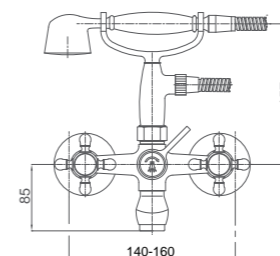

Stil z30

07357 7357 6 2,57

STIL -
ARMATURA ZA KAD
ARMATURA ZA KADU
BATH/SHOWER MIXER