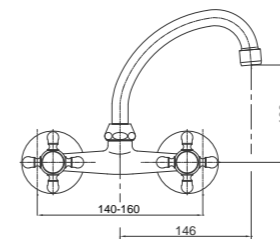

Stil z26

07264 7264 izliv izljev spout H 185 mm 12 1,31

STIL -
ARMATURA ZA KUHINJO
ARMATURA ZA KUHINJU
KITCHEN MIXER

Dim. Ident. Art. EUR EAN

Stil z27

07265 7265 izliv izljev spout HU 146 mm 12 1,29

STIL -
ARMATURA ZA KUHINJO
ARMATURA ZA KUHINJU
KITCHEN MIXER