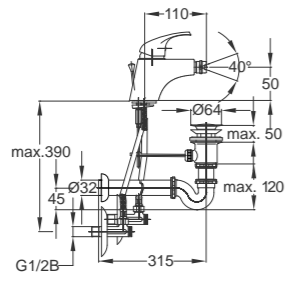

00581	581	zgornji del sifona, sifon, kotni ventili	6	2,90	
		gornji dio sifo- na, sifon, kutni ventili			
		with waste, siphon, angle valves			
00582	582	zgornji del sifona gornji dio sifona with waste	8	2,06	
00584	584	samo armatura samo armatura only mixer	8	1,70	

Dim. Ident. Art. EUR EAN