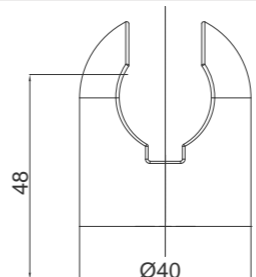

12151

12151 12151 zidno držalo za tuš 100 0,03

zidni držač tuša
wall shower holder