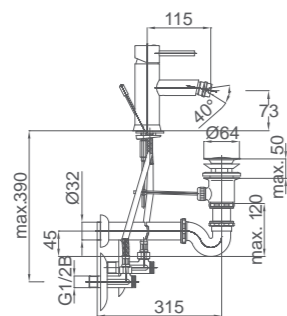

Dim. Ident. Art. EUR EAN

Fresh f50

00535	535	zgornji del sifona, sifon, kotni ventili	6	2,40	
		gornji dio sifona, sifon, kutni ventili			3 838963 005353 >
00536	536	with waste, siphon, angle valves	6	1,97	
		zgornji del sifona gornji dio sifona with waste			3 838963 005360 >
00537	537	samo armatura	8	1,55	
		samo armatura only mixer			3 838963 005377 >
00538	538		8	1,86	
					3 838963 005384 >

FRESH -
ARMATURA ZA BIDE
ARMATURA ZA BIDE
BIDET MIXER