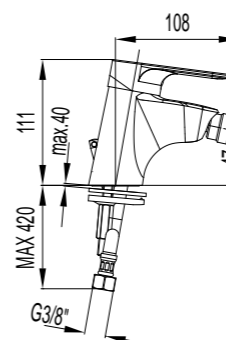

00501	501	samo armatura samo armatura only mixer	8	1,71	
00503	503	zgornji del sifona gornji dio sifona with waste	8	1,41