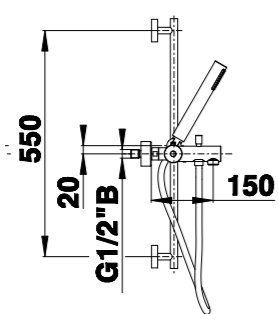

Fresh t30

4	00336	336	konzola, tuš cev, tuš ročka crijevo za tuš, konzola, ručica tuša Shower head, hose and shower rail 12047	4,32	3 838963 003366 >
8	00339	339	samo armatura samo armatura only mixer	3,35	3 838963 003397 >