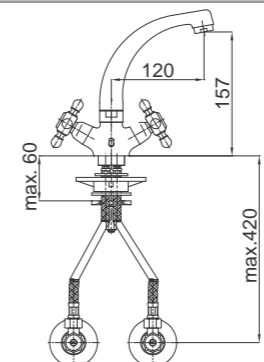

07061	7061	kotni ventili kutni ventili angle valves	8	1,89	
07072	7072	zgornji del sifona gornji dio sifona with waste	8	2,05	
07066	7066	samo armatura samo armatura only mixer	8	1,68