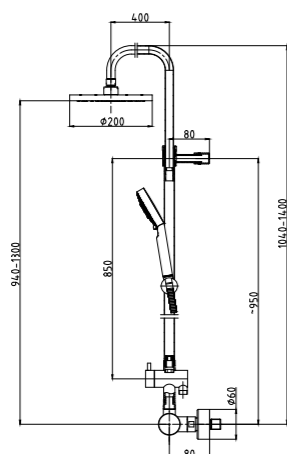

Fresh a38

00442 442 armatura, tuš sistem
armatura, tuš sistem
mixer, shower system

FRESH -
ARMATURA ZA PRHO
ARMATURA ZA TUŠ
SHOWER MIXER

Dim. Ident. Art. EUR EAN