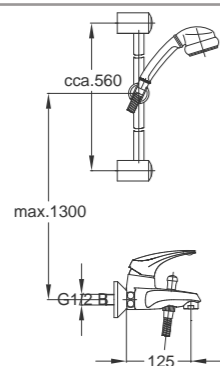

Stil z47

07262 7262 izliv izljev spout HU 146 mm 12 1,29

STIL -
ARMATURA ZA KUHINJO
ARMATURA ZA KUHINJU
KITCHEN MIXER