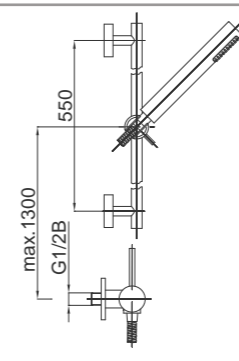

Fresh f40

Dim.	Ident.	Art.		EUR	EAN
8	00434	434	samo armatura samo armatura only mixer	3,08	3 838963 004349 >
4	00435	435	konzola, tuš cev, tuš ročka crijevo za tuš, konzola, ručica tuša Shower head, hose and shower rail 12452	4,05	3 838963 004356 >
6	00438	438	zidno držalo, tuš cev, tuš ročka zidni držač, tuš crijevo, ručica tuša Shower head, hose and wall holder 12047	3,51	3 838963 004387 >