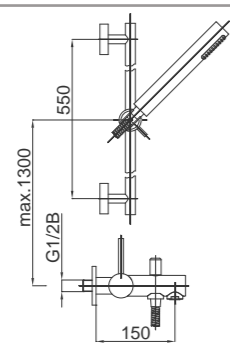

Fresh f30

Dim.	Ident.	Art.		EUR	EAN
8	00334	334	samo armatura samo armatura only mixer	3,75	3 838963 003342 >
4	00335	335	konzola, tuš cev, tuš ročka crijevo za tuš, konzola, ručica tuša Shower head, hose and shower rail 12452	4,72	3 838963 003359 >
6	00337	337	zidno držalo, tuš cev, tuš ročka zidni držač, tuš crijevo, ručica tuša Shower head, hose and wall holder 12047	4,18	3 838963 003373 >