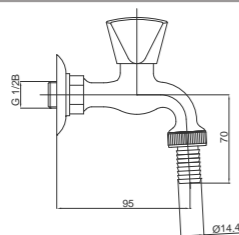

Classic c01

10052 10052 samo armatura
samo armatura
only mixer

ARMATURA
ARMATURA
ARMATURA

Classic c02

10151 10151 priključek
priključek
connection

ARMATURA
ARMATURA
ARMATURA

Dim. Ident. Art. EUR EAN

Classic c03