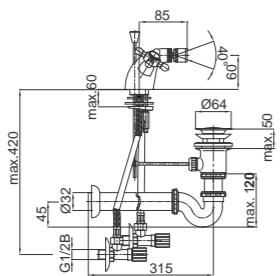

Stil z50

07554 7554 zgornji del sifona, sifon, kotni ventili 6 2,67
gornji dio sifona, sifon, kutni ventili

STIL -
ARMATURA ZA BIDE
ARMATURA ZA BIDE
BIDET MIXER

07558 7558 zgornji del sifona
gornji dio sifona
with waste