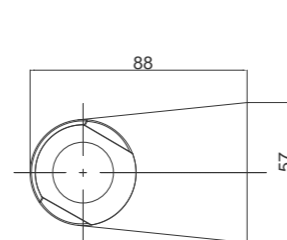

12153 12153 zidno držalo za tuš 100 0,09

zidni držač tuša
wall shower holder

Stil

12154 12154 100 0,31

ZIDNO DRŽALO ZA TUŠ
ZIDNI DRŽAČ TUŠA
WALL SHOWER HOLDER

Dim. Ident. Art. EUR EAN

Stil

	12155	12155	100	0,31	
ZIDNO DRŽALO ZA TUŠ ZIDNI DRŽAČ TUŠA WALL SHOWER HOLDER -					