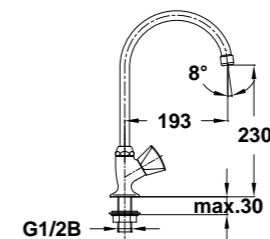

Classic c12

10652 10652 samo armatura 8 0,86