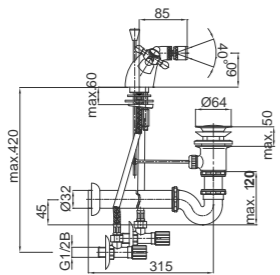

Stil z51

07555 7555 zgornji del sifona, sifon, kotni ventili 6 2,67
gornji dio sifona, sifon, kutni ventili

STIL -
ARMATURA ZA BIDE
ARMATURA ZA BIDE
BIDET MIXER

07559 7559 zgornji del sifona
gornji dio sifona
with waste