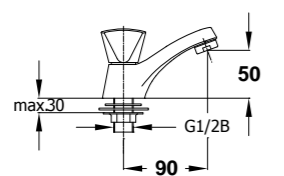

Classic c15

10551 10551 samo armatura 24 0,66