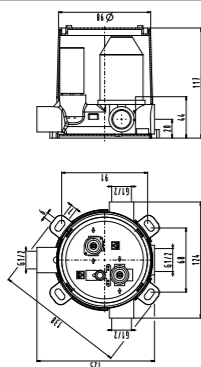

00371 371 podometni del
uzidni dio
conceald part 12 1,26

rozeta in ročka
rozeta i ručica
rossete and
holder

tuš šoba
mlaznica tuša
head shower

krivina
zidni držač
shower holder

tuš cev
tuš crijevo
shower hose

zidni priključek
zidni priključak
wall connection

zidno držalo
zidni držač
shower holder