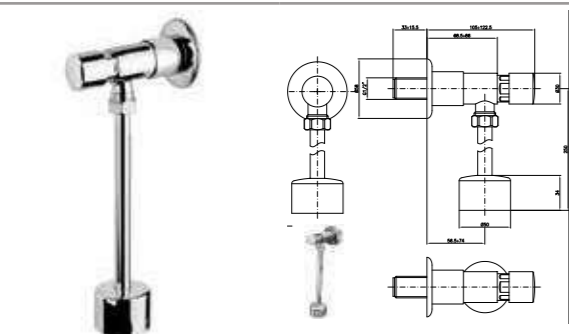

Dim. Ident. Art. EUR EAN

Push p30

00030 30 push
T: 8-12 sek 8 1,25
3 838963 000303

POTISNA ARMATURA ZA UMIVALNIK - mešalna
POTISNA ARMATURA ZA UMIVAONIK - miješajuća
SELF-CLOSING TAP FOR BASIN - mixing

Push p31