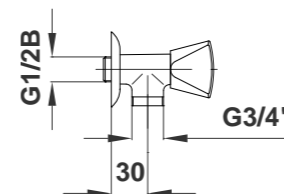

Classic c01

10052 10052 samo armatura
samo armatura
only mixer

ARMATURA
ARMATURA
ARMATURA

Classic c02

10151 10151 priključek
priključek
connection

ARMATURA
ARMATURA
ARMATURA

Dim. Ident. Art. EUR EAN

Classic c03