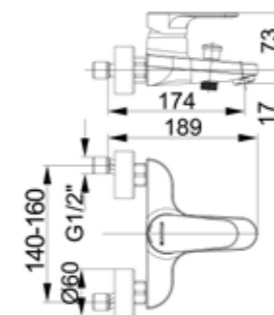

00303	303	konzola, tuš cev, tuš ročka	4	3,11	
		crijevo za tuš, konzola, ručica tuša			
		Shower head, hose and shower rail 12460			

INFINITY i40

INFINITY-
ARMATURA ZA PRHO
ARMATURA ZA TUŠ
SHOWER MIXER

00401	401	samo armatura samo armatura only mixer	8	1,74	
00402	402	zidno držalo, tuš cev, tuš ročka	6	2,17	
		zidni držač, tuš crijevo, ručica tuša			
		Shower head, hose and wall holder 12043			