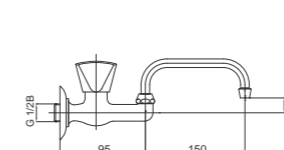

Classic c06

10352 10352 izliv
izliv
spout
185 mm

ARMATURA
ARMATURA
ARMATURA

Classic c07

10354 10354 izliv
izliv
spout
HU 149 mm

ARMATURA
ARMATURA
ARMATURA

Classic c08

10355 10355 izliv
izliv
spout
U 150 mm