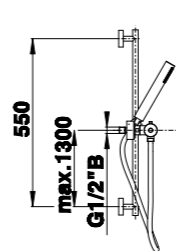

Fresh t40

4	00437	437	konzola, tuš cev, tuš ročka crijevo za tuš, konzola, ručica tuša Shower head, hose and shower rail 12452	3,62	3 838963 004370 >
8	00440	440	samo armatura samo armatura only mixer	2,60	3 838963 004400 >