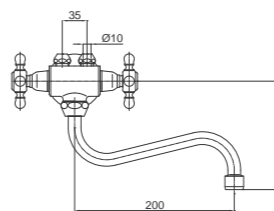

Stil z200

08255 8255 nizekotlačna izvedba
nizekotlačna izvedba
low pressure version, S izliv
izliv
spout
200 mm