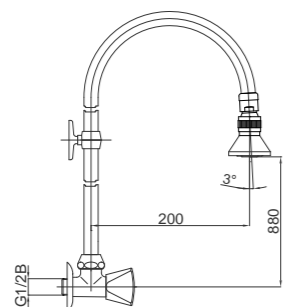

10451 10451 zidno držalo, tuš cev, tuš ročka

cijev za tuš,
ručica tuša

shower hose,
shower handle

ARMATURA ZA PRHO
ARMATURA ZA TUŠ
SHOWER MIXER

Classic c44

10452 10452 tuš set
tuš set
shower set

ARMATURA ZA PRHO
ARMATURA ZA TUŠ
SHOWER MIXER