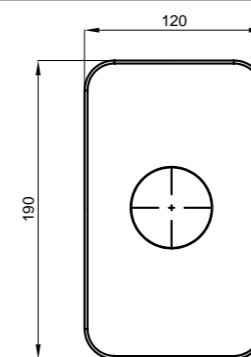

Elite 12246

12246 12246 rozeta in
ročka
rozeta i ručica
rossete and
handle 12 0,66

ROZETA IN ROČICA
ROZETA I RUČICA
ROSSETE AND HANDLE
ELITE

Elite 12247

12247 12247 rozeta in
ročka
rozeta i ručica
rossete and
handle 12 0,66