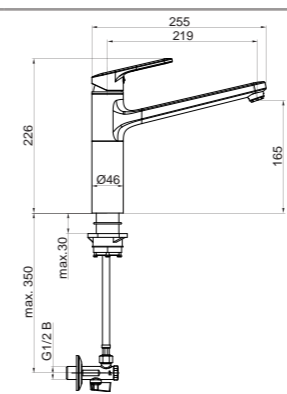

00169	169	kotni ventili kutni ventili angle valves	6	2,61	
		angle valves			
		angle valves			
00170	170	samo armatura samo armatura only mixer	6	2,30	
		only mixer			
		only mixer			
01169	1169	kotni ventili kutni ventili angle valves	6	2,68	
		angle valves			
		angle valves