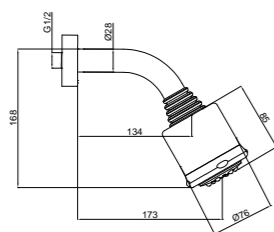

Masiva 12101

12101 12101 tuš šoba tuš šoba shower head 8 0,69