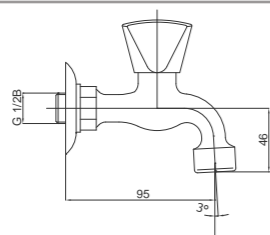

Classic c01

10052 10052 samo armatura
samo armatura
only mixer