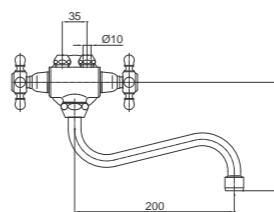

Stil z400

08256 8256 nizekotlačna izvedba
nizekotlačna izvedba
low pressure version, S izliv
izliv
spout
200 mm