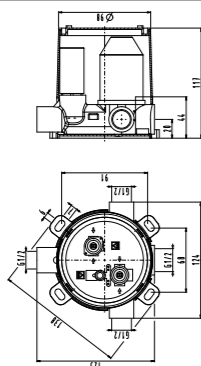

Dim. Ident. Art. EUR EAN

00368

00368 368 podometni del
uzidni dio
conceald part 12 1,26

PODOMETNA ARMATURA
UZIDNA MJEŠALICA
CONCEALED MIXER

SET Infinity DUO