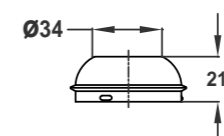

ROZETA PRESTIGE
ROZETA PRESTIGE
ROSSETE PRESTIGE 21023 00051, 00055, 00061, 00063, 00071, 00073, 00151, 00251, 00252, 00352, 00356, 00451, 00455, 00551, 00561, 00571, 01131