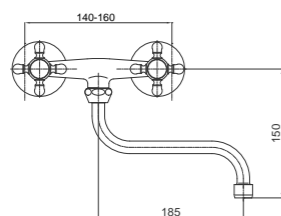

Stil z47

07262 7262 izliv izljev spout HU 146 mm 12 1,29

STIL -
ARMATURA ZA KUHINJO
ARMATURA ZA KUHINJU
KITCHEN MIXER

Stil z25

07263 7263 izliv izljev spout S 185 mm 12 1,30

STIL -
ARMATURA ZA KUHINJO
ARMATURA ZA KUHINJU
KITCHEN MIXER