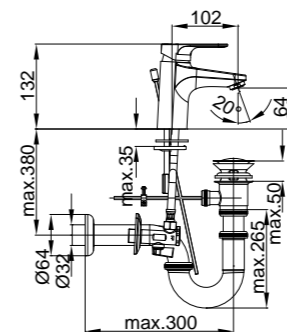

00001	1	zgorjni del sifona, sifon, kotni ventili	6	2,58	
		gornji dio sifo- na, sifon, kutni ventili			
		with waste, siphon, angle valves			
00002	2	zgorjni del sifona gornji dio sifona with waste	8	1,89	
		with waste			
		with waste			
00003	3	kotni ventili kutni ventili angle valves	8	1,86	
		angle valves			
		angle valves			
00004	4	samo armatura samo armatura only mixer	8	1,60	
		only mixer			
		only mixer