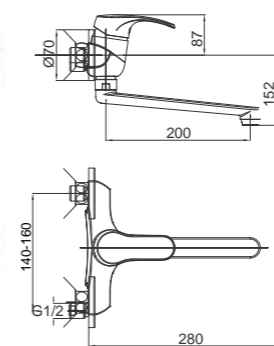

00291 291 izlivna cev 200 mm 8 1,76

00292 292 izlivna cev 120 mm 8 1,72