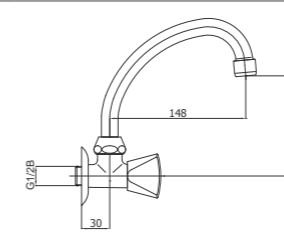

Classic c06

10352 10352 izliv
izliv
spout
185 mm

ARMATURA
ARMATURA
ARMATURA

Classic c07

10354 10354 izliv
izliv
spout
HU 149 mm

ARMATURA
ARMATURA
ARMATURA

Classic c08

10355 10355 izliv
izliv
spout
U 150 mm