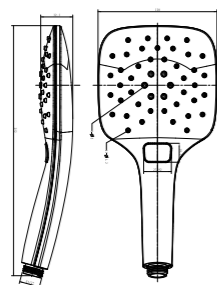

Dim. Ident. Art. EUR EAN

Bella a35

12055 12055 tuš ročka ručica tuša shower handle 12 0,32