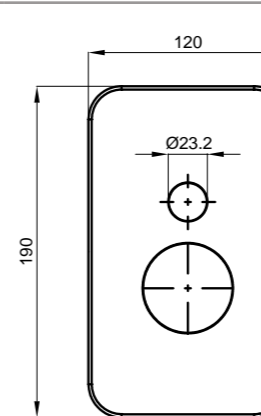

Elite 12246

12246 12246 rozeta in
ročka
rozeta i ručica
rossete and
handle 12 0,66

ROZETA IN ROČICA
ROZETA I RUČICA
ROSSETE AND HANDLE
ELITE

Elite 12247

12247 12247 rozeta in
ročka
rozeta i ručica
rossete and
handle 12 0,66