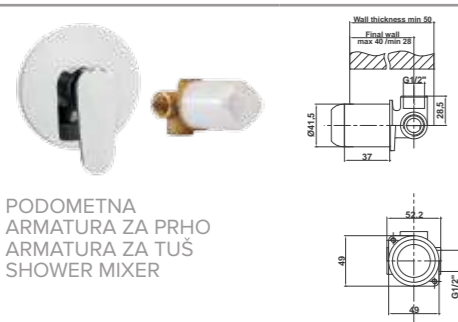

Infinity 00365

00365 365 podometni del, rozeta in ročica
uzidni dio, rozeta i ručica
conceald part, rossete and handle
12 0,88
3 838963 003656

PODOMETNA ARMATURA ZA PRHO
ARMATURA ZA TUŠ
SHOWER MIXER