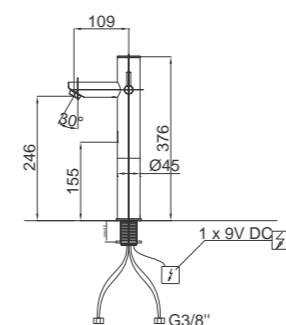

Fresh n16

09022	9022	9 V	6	2,56	
					3 838963 090229 >
09023	9023	230 V	6	2,54	
					3 838963 090236 >

ELEKTRONSKA ARMATURA
ZA UMIVALNIK
ELEKTRONSKA ARMATURA
ZA UMIVAONIK
SENSOR MIXER
povisana
visoka
high