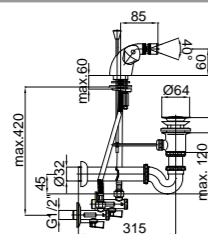

Classic c50

05553 5553 zgornji del
sifona, sifon,
kotni ventili