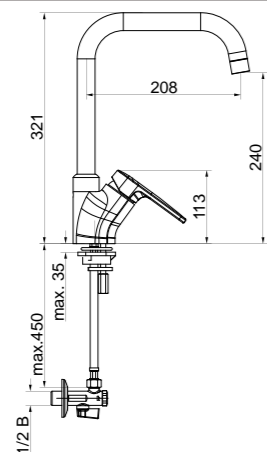

INFINITY i23

00175	175	kotni ventili kutni ventili angle valves	6	2,67	
00176	176	samo armatura samo armatura only mixer	6	2,36	
01175	1175	nizkotlačna izvedba niskotlačna izvedba low pressure version, kotni ventil kutni ventil angle valve	6	2,66	

INFINITY
ARMATURA ZA KUHINJO
ARMATURA ZA KUHINJU
KITCHEN MIXER