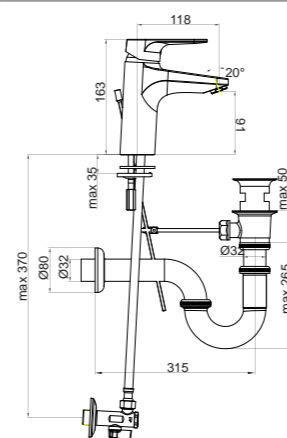

INFINITY-
ARMATURA ZA UMIVALNIK
ARMATURA ZA UMIVAONIK
BASIN MIXER

00011	11	zgorjni del sifona, sifon, kotni ventili	6	2,94	
		gornji dio sifo- na, sifon, kutni ventili			
		with waste, siphon, angle valves			
00012	12	zgorjni del sifona gornji dio sifona with waste	8	2,19	
		with waste			
		with waste			
00013	13	kotni ventili kutni ventili angle valves	8	2,16	
		angle valves			
		angle valves			
00014	14	samo armatura samo armatura only mixer	8	1,85	
		only mixer			
		only mixer			
01012	1012	nizkotlačna izvedba niskotlačna izvedba low pressure version	6	2,00	
		low pressure version			
		low pressure version