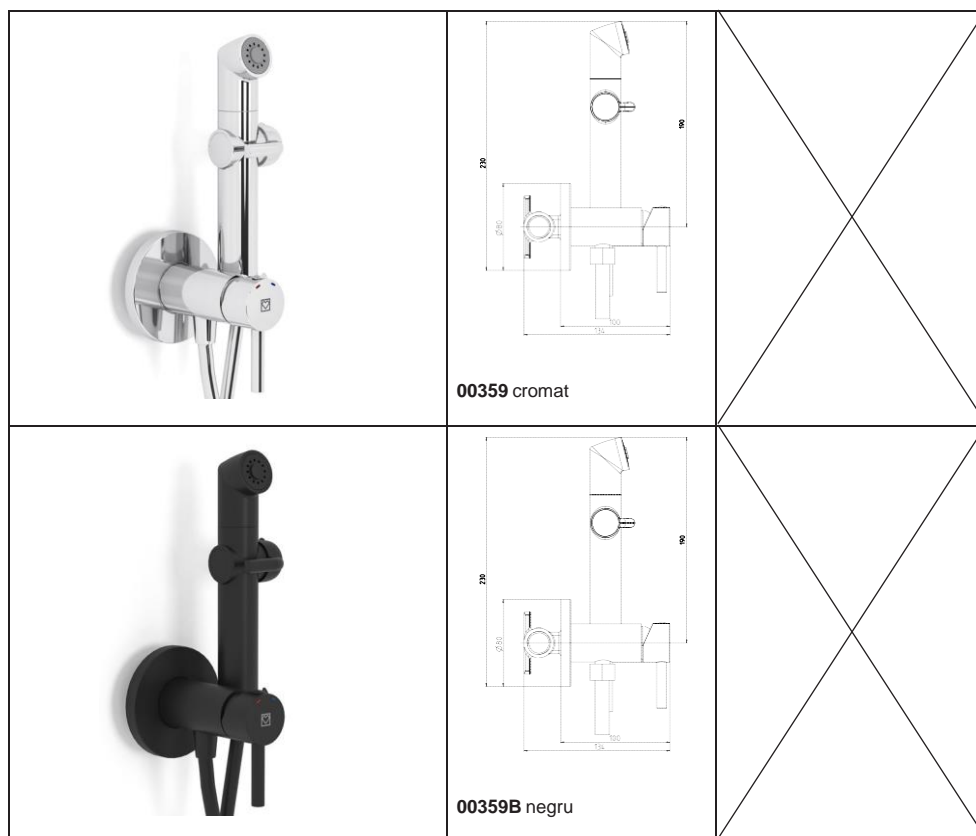

Dus igienic pentru bideu model Fresh cu montaj îngropat

Finisaj negru și cromat

Material încorporat

Carcasă:
Cartuș:
Mâner:

alamă conforma EN 1982
cartuș de ceramică standard
Zamak 0410

Specificații

Domeniu de presiune recomandat:
Presiune maximă:
Presiune minimă:
Domeniu de temperatură recomandat:
Temperatură maximă:
Filete de racordare:
Furtun de duș:
Debit:

3 până la 5 bar
până la 8 bar
peste 0,5 bar
5 °C – 65 °C
80 °C
G 1/2" conform ISO 228-1
1200mm cu funcție de torsiune
aprox. 9l/min la 3 bar

Montaj și întreținere

Spălați bine toate țevile de alimentare cu apă înainte de instalare.

În cazul presiunilor de funcționare de peste 5 bar, trebuie montat întotdeauna un reductor de presiune pe țeava de alimentare cu apă.