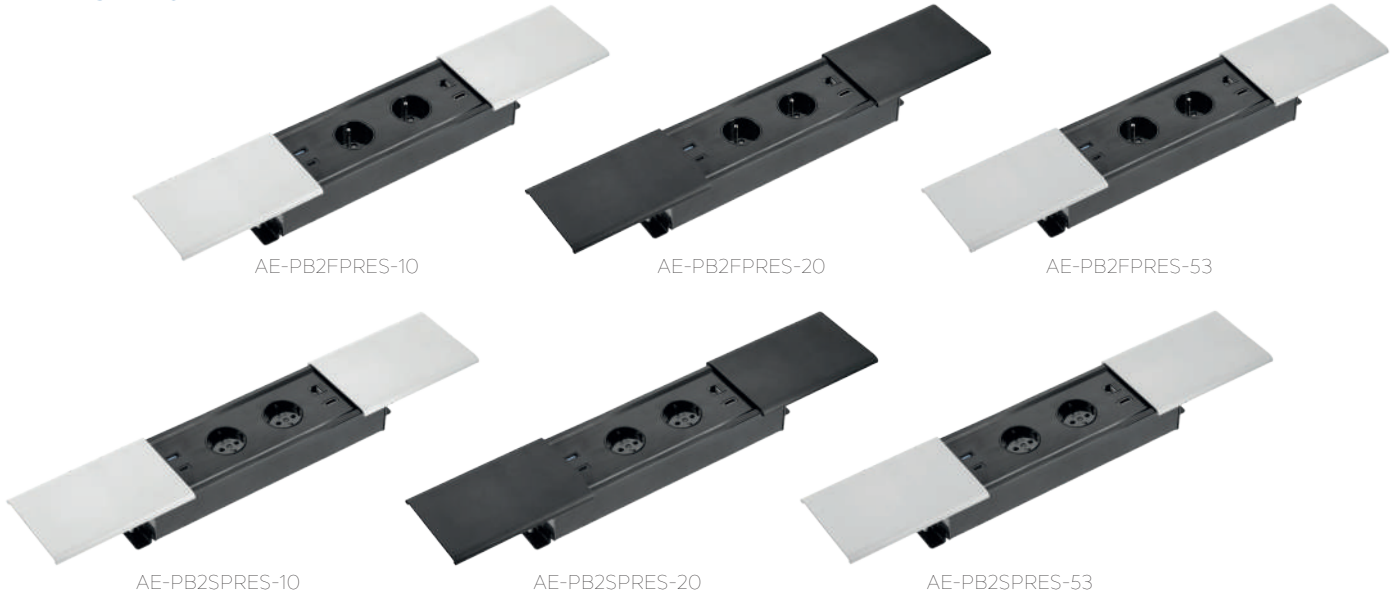

PL Gniazdo meblowe wpuszczane **EN** Recessed power socket **DE** Möbel-Einbausteckdose **RU** Мебельная розетка врезная **CS** Zásuvkový blok zapuštěný **SK** Zásuvkový blok zapustený **HU** Süllyesztett bútoraljzat **HR** Ugradbena utičnica za namještaj **FR** Prise de courant pour meubles encastrée **ES** Enchufe para muebles empotrado **IT** Presa per mobili da incasso **RO** Priză încastrată pentru mobilier **LT** Įleidžiamas baldų lizdais lebūvėjama mėbelų kontaktligzdą **ET** Tomada de energia encastrada **PT** Tomada de energia encastrada **BE** Заглыбленая разетка **UK** Меблева розетка, врізна **BG** Вграден електрически контакт **SL** Vgradna vtičnica **BS** Ugradbena utičnica **SRP** Ugradbena utičnica **SR** Ugradbena utičnica **MK** Вградена електрична приклучница **MO** Priză încastrată pentru mobilier **AM** Ներկառուցված հասակի վարդակ **AZ** Geydirmə elektrik rozetkəsi **KA** ჩამუნებული ღუნის როზეტი **KK** Сүңгіте орнатылатын розетка **KY** Оюктуу кубат розеткасы **TG** Васлаки барқии дарунсохт **TK** Girişli elektrik rozetkəsi **UZ** Ichiga oʻrnatilgan elektr rozetkasi.

PRESTINO

AE-PB2FPRES-20	USB-A + USB-C DC5V 3A (max 15,0W) / DC9V 2A (MAX 18,0W) / DC12V 1.5A (MAX. 18,0W)	FRENCH	1500 g	5902801349812
AE-PB2SPRES-20		SCHUKO		5902801349669
AE-PB2FPRES-53		FRENCH		5902801355301
AE-PB2SPRES-53		SCHUKO		5902801349829
AE-PB2FPRES-10		FRENCH		5902801355295
AE-PB2SPRES-10		SCHUKO		5902801325601