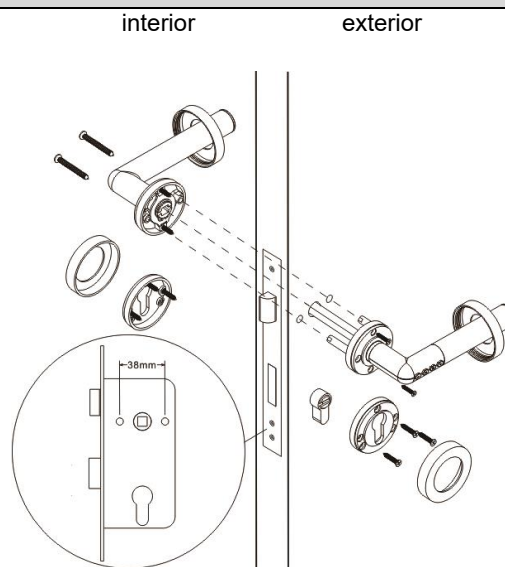

(RO) Manual de utilizare

DESCRIERE

Acest mâner inteligent este dotat cu un cod de blocare încorporat și este potrivit pentru montarea pe uși de stânga și de dreapta, unde în mod normal s-ar monta un mâner standard. Manerul poate fi deblocat folosind cod PIN sau prin aplicație folosind Bluetooth 4.0. Șuruburile de montare incluse în set permit instalarea pe uși cu grosimi de 38mm-60mm. Datorită designului său simplu, mânerul este foarte elegant și se potrivește cu diferite tipuri de uși.

SPECIFICATIILE TEHNICE

Sursa de alimentare:	Baterii 2XCR2 (incluse)
Bluetooth standard:	Bluetooth Low Energy 4.0
Numar de utilizatori	nelimitat
Clasa de protectie:	IP44
Sistem de operare:	iOS / Android
Consum de energie:	0.8mW (standby) / 360mW (functionare)
Greutate:	880g
Material:	otel inoxidabil (manerul), aliaj de zinc (blazoanele)
Raza de functionare	ca. 50cm

DIMENSIUNI

INSTALARE

Acest mâner este proiectat pentru uși cu grosimea între 38mm și 60mm.

- Verificați dacă ușa dvs. îndeplinește această cerință înainte de a începe instalarea.
- Verificați dacă există găuripentru șuruburi de 38mm pe ambele părți ale corpului broaștei. În caz contrar, înlocuiți-l.
- Instalați mânerul conform diagramelor. Asigurați-vă că mânerul cu butonul de cod este instalat pe partea exterioară a ușii.
- Continuați asamblarea cu ușa deschisă.

SPECIFICATIILE BATERIEI

Acest produs folosește două baterii litiu CR2 neîncărcabile. Folosiți cheia hexagonală furnizată pentru a deschide capacul bateriei de la capătul mânerului ușii și urmați diagrama de mai jos pentru instalarea sau înlocuirea bateriei.