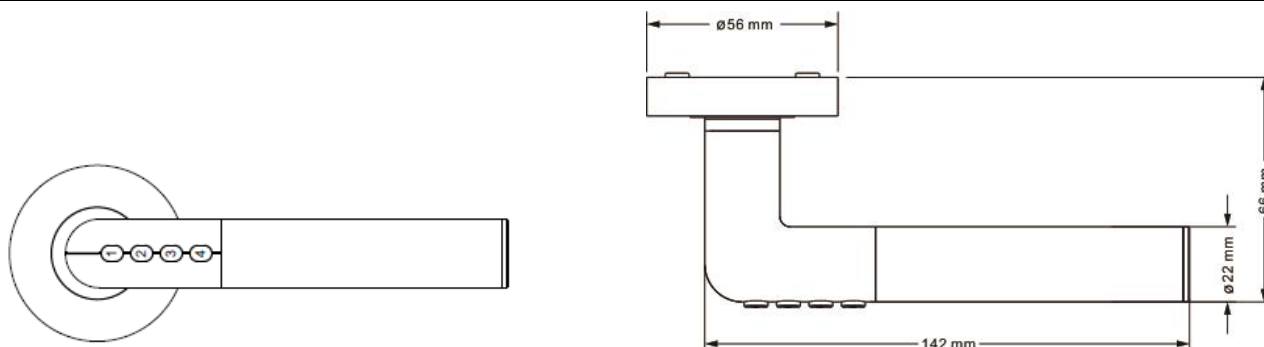

(RO) Manual de utilizare

DESCRIERE

Acest mâner inteligent este dotat cu un cod de blocare încorporat și este potrivit pentru montarea pe uși de stânga și de dreapta, unde în mod normal s-ar monta un mâner standard. Manerul poate fi deblocat folosind cod PIN sau prin aplicație folosind Bluetooth 4.0. Șuruburile de montare incluse în set permit instalarea pe uși cu grosimi de 38mm-60mm. Datorită designului său simplu, mânerul este foarte elegant și se potrivește cu diferite tipuri de uși.

Lista de ambalare

După deschiderea ambalajului produsului, vă rugăm să verificați dacă produsul este intact și să confirmați că accesoriile sunt complete, conform listei de mai jos:

- Maner – 1 buc.
- Blazoane – 2 buc.
- Baterii de unica folosinta tip CR2 – 2 buc.
- Suruburi autofiletante – 10 buc.
- Suruburi de conexiune M4 x 45mm – 2 buc.
- Surub M5 x 38mm – 2 buc.
- Cheie Hexagonala – 1 pc.

SPECIFICATIILE TEHNICE

Sursa de alimentare:	Baterii 2XCR2 (incluse)
Bluetooth standard:	Bluetooth Low Energy 4.0
Numar de utilizatori	nelimitat
Clasa de protectie:	IP44
Sistem de operare:	iOS / Android
Consum de energie:	0.8mW (standby) / 360mW (functionare)
Greutate:	880g
Material:	otel inoxidabil (manerul), aliaj de zinc (blazoanele)
Raza de functionare	ca. 50cm

DIMENSIUNI

INSTALARE

Acest mâner este proiectat pentru uși cu grosimea între 38mm și 60mm.

- Verificați dacă ușa dvs. îndeplinește această cerință înainte de a începe instalarea.
- Verificați dacă există găuripentru șuruburi de 38mm pe ambele părți ale corpului broaștei. În caz contrar, înlocuiți-l.
- Instalați mânerul conform diagramelor. Asigurați-vă că mânerul cu butonul de cod este instalat pe partea exterioară a ușii.
- Continuați asamblarea cu ușa deschisă.