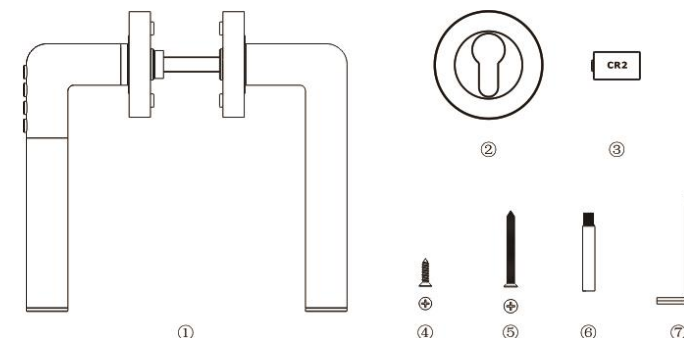

(RO) Manual de utilizare

DESCRIERE

Acest mâner inteligent este dotat cu un cod de blocare încorporat și este potrivit pentru montarea pe uși de stânga și de dreapta, unde în mod normal s-ar monta un mâner standard. Manerul poate fi deblocat folosind cod PIN sau prin aplicație folosind Bluetooth 4.0. Șuruburile de montare incluse în set permit instalarea pe uși cu grosimi de 38mm-60mm. Datorită designului său simplu, mânerul este foarte elegant și se potrivește cu diferite tipuri de uși.

Lista de ambalare

După deschiderea ambalajului produsului, vă rugăm să verificați dacă produsul este intact și să confirmați că accesoriile sunt complete, conform listei de mai jos:

- Maner – 1 buc.
- Blazoane – 2 buc.
- Baterii de unica folosinta tip CR2 – 2 buc.
- Suruburi autofiletante – 10 buc.
- Suruburi de conexiune M4 x 45mm – 2 buc.
- Surub M5 x 38mm – 2 buc.
- Cheie Hexagonala – 1 pc.

SPECIFICATIILE TEHNICE

Sursa de alimentare:	Baterii 2XCR2 (incluse)
Bluetooth standard:	Bluetooth Low Energy 4.0
Numar de utilizatori	nelimitat
Clasa de protectie:	IP44
Sistem de operare:	iOS / Android
Consum de energie:	0.8mW (standby) / 360mW (functionare)
Greutate:	880g
Material:	otel inoxidabil (manerul), aliaj de zinc (blazoanele)
Raza de functionare	ca. 50cm

DIMENSIUNI

INSTALARE

Acest mâner este proiectat pentru uși cu grosimea între 38mm și 60mm.

- Verificați dacă ușa dvs. îndeplinește această cerință înainte de a începe instalarea.
- Verificați dacă există găuripentru șuruburi de 38mm pe ambele părți ale corpului broaștei. În caz contrar, înlocuiți-l.
- Instalați mânerul conform diagramelor. Asigurați-vă că mânerul cu butonul de cod este instalat pe partea exterioară a ușii.
- Continuați asamblarea cu ușa deschisă.