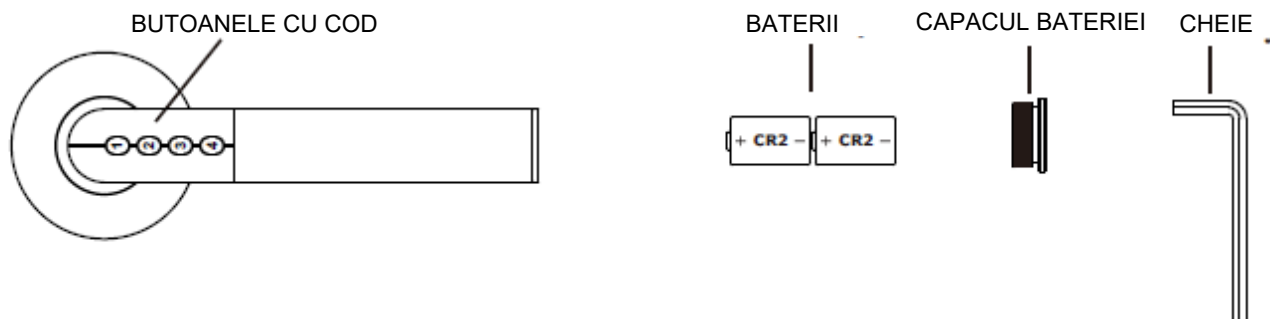

SPECIFICATIILE BATERIEI

Acest produs folosește două baterii litiu CR2 neîncărcabile. Folosiți cheia hexagonală furnizată pentru a deschide capacul bateriei de la capătul mânerului ușii și urmați diagrama de mai jos pentru instalarea sau înlocuirea bateriei.

ATENȚIONARE DE SIGURANȚA PENTRU BATERIE

Bateria CR2 este neîncărcabilă. Nu încercați să o încărcați pentru a evita incendiile sau arsuri.

Nu demontați, încălziți sau ardeți bateria.

Păstrați-o departe de copii pentru a evita pericole.

Aruncați bateria în conformitate cu legile și reglementările locale.

INDICATOR DE ENERGIE SCAZUTA

Când aparatul semnalează o avertizare de energie scăzută, vă rugăm să înlocuiți bateria pentru a evita scurgerile de baterie și deteriorarea sau blocarea încuietorii. După ce apare semnalul de avertizare, ușa poate fi încă deblocată de aproximativ 50 de ori.

- Folosiți baterii CR2 atunci când faceți înlocuirea. Nu utilizați baterii cu specificații diferite.
- Fiți atenți la polaritatea corectă atunci când înlocuiți bateriile.
- Înlocuiți întotdeauna bateriile descărcate cu baterii noi.
- După înlocuirea bateriilor, administratorul trebuie să deblocheze ușa o dată pentru a trimite semnalul de autorizare la mâner, altfel codul PIN nu va funcționa corect.

INDICATOR LED

Indicatorul LED este integrat în butonul de cod de pe mâner.

Statusuri

No.	Culoare și secvența	Starea dispozitivului
1	Luminează verde	Deblocare normală
2	Luminează roșu	Deblocare cu energie scăzută
3	Verde constant	Așteptați introducerea pinului
4	Rosu constant	În proces de asociere sau așteptați codul PIN în starea de energie scăzută