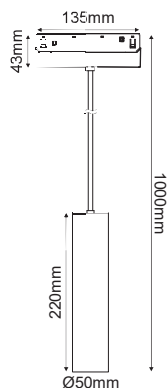

HUBE-P

48V MAGNETIC TRACK SYSTEM

HUBE-P

Κρεμαστό φωτιστικό ράγας
Pendant track luminaire
Závěsné kolejnicové svítidlo
Висящо осветително тяло за шина

- ALU
- PC
- COB LM80
- DRIVER IN
- IP20
- 3
- OSRAM
- E

ΛΕΥΚΟ / WHITE / BÍLÁ / БЯЛО

HUBEP930W	48V DC	9W	3000K	950lm	36°	Ra90	Ø50x220	30000hrs	
HUBEP940W			4000K	1030lm					

ΜΑΥΡΟ / BLACK / ČERNÁ / ЧЕРНО

HUBEP930B	48V DC	9W	3000K	950lm	36°	Ra90	Ø50x220	30000hrs	
HUBEP940B			4000K	1030lm