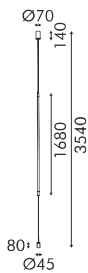

1 | **MALPO**
V43175PBK70005555

Black
Metal + Silicone
LED • 12W
3000K • 536Lm

2 | **MALPO**
V43177WBK160006625

Black
Metal + Silicone
LED • 16W
3000K • 980Lm

3 | **MALPO**
V43176PBK180006915

Black
Metal + Silicone
LED • 20W
3000K • 1056Lm