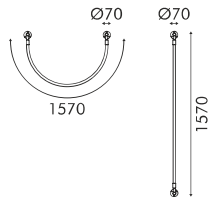

1 | **MALPO**
V43175PBK70005555

Black
Metal + Silicone
LED • 12W
3000K • 536Lm

2 | **MALPO**
V43177WBK160006625

Black
Metal + Silicone
LED • 16W
3000K • 980Lm

3 | **MALPO**
V43176PBK180006915

Black
Metal + Silicone
LED • 20W
3000K • 1056Lm