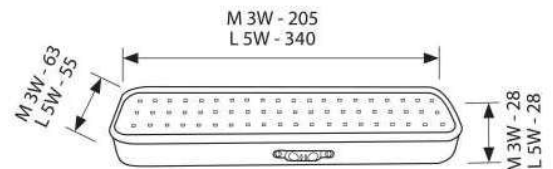

Серията аварийни тела RACER LED съдържа две тела с мощност 3W и 5W, снабдени с тест бутон и индикатор за зареждане. Телата са с плъзгач за изключване или превключване между 2 режима на работа: 160lm (high) или 80lm (low) с продължителност на светене съответно 3,5h и 7h. В комплект с телата RACER LED се предлагат 2 лепенки с пиктограми за указване на посоката на евакуация и на изход.

The emergency LED lighting fixture series RACER LED include two fixtures that have a charging indicator and a test button. They also have a slide button for switch OFF or switching between 2 operation modes: working time 3.5h (high) or 7h (low). The set includes also 2 stickers with pictograms for indicating the escape route or the exit.

RACER LED M 3W

RACER LED L 5W

- 230V
- 50/60Hz
- IP 20
- Home icon
- Installation icon
- 2 x 0,75-2,5
- RoHS icon
- Hg icon
- CE icon

АРИКУЛ	МОЩНОСТ	БАТЕРИЯ	ВРЕМЕ/РАЗРЯД	ВРЕМЕ/ЗАРЕЖДАНЕ	КОД ЗАЯВКА
Art	Watt	Battery	Emergency time	Rechargeable time	Order code
RACER LED M 3W	3	Li-Ion 3.7V 1000mAh	3.5-7h	24h	VIV004032
RACER LED L 5W	5	Li-Ion 3.7V 2000mAh	3.5-7h	24h	VIV004033