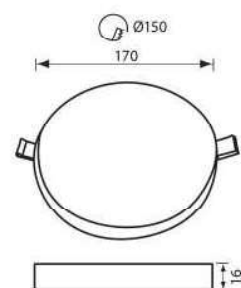

RONDO LED 36W