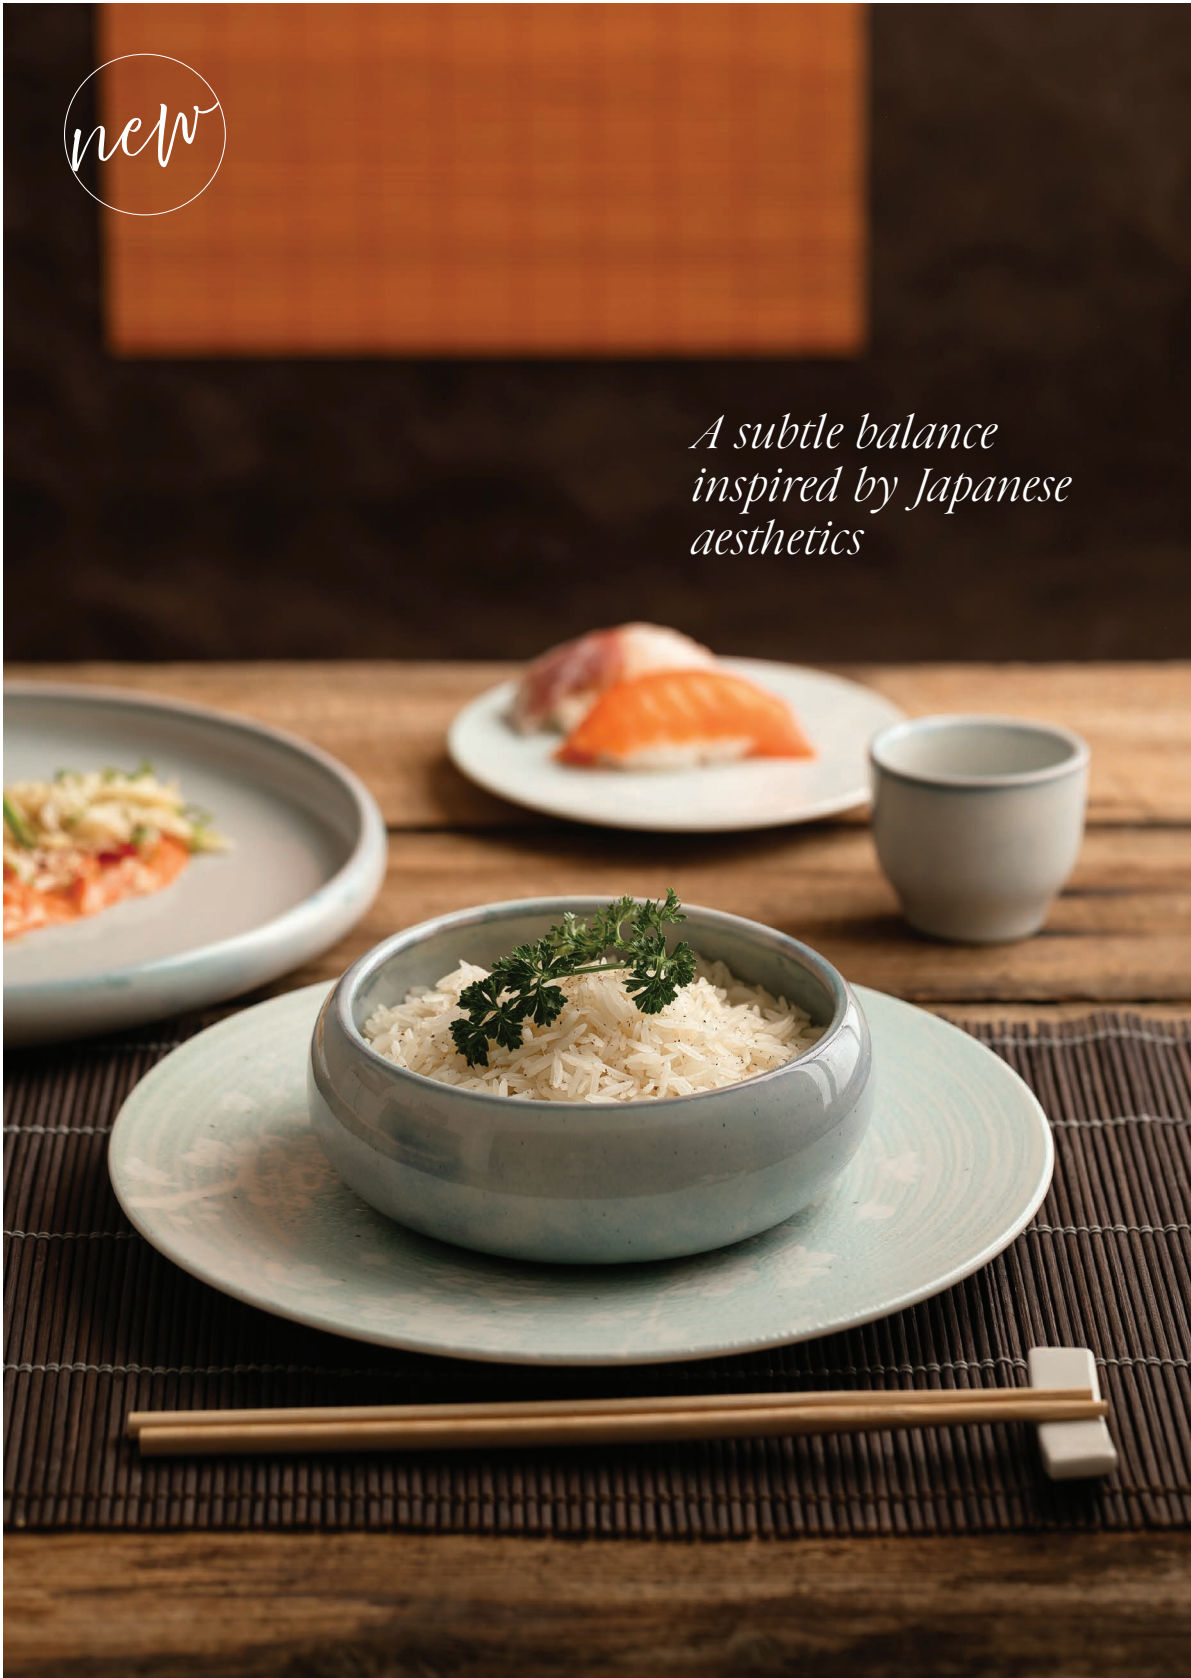

new

*A subtle balance
inspired by Japanese
aesthetics*

| AVEN CELESTA FLAT PLATE | | |
|----------------------------|-------|---|
| AVN-CLSDZ22 | 22 cm | 6 |
| AVN-CLSDZ27 | 27 cm | 6 |

| AVEN CELESTA DEEP PLATE | | |
|----------------------------|-----------------|---|
| AVN-CLSCK22 | 22 cm / 1200 cc | 6 |
| AVN-CLSCK25 | 25 cm / 1700 cc | 3 |