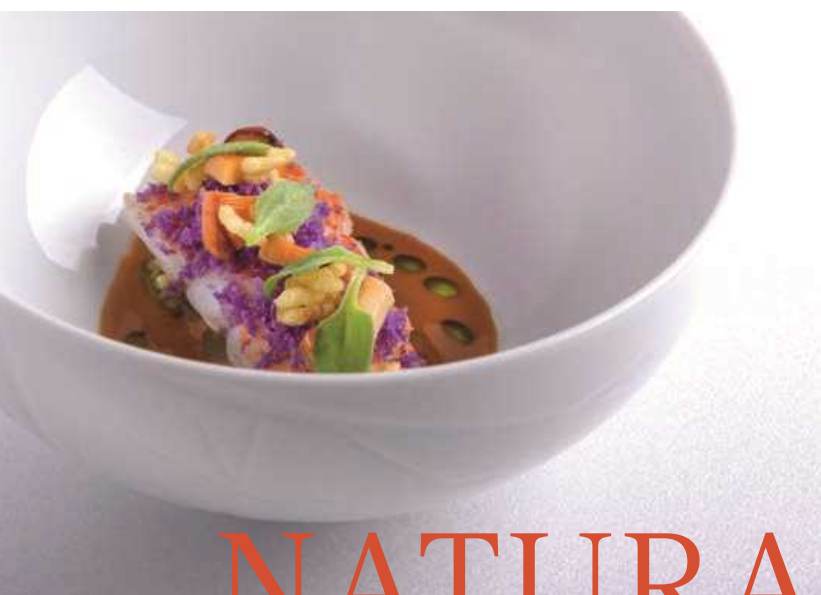

NATURA LINE

by Chef Vítor Matos

In collaboration with Vista Alegre, Chef Vítor Matos aimed to transpose the essential elements of nature to a new collection with a shape character, while maintaining the harmony of its organic inspiration in the design.

En colaboración con Vista Alegre, el Chef Vítor Matos trató de incorporar los elementos esenciales de la naturaleza a una nueva colección con enfoque en la forma, pero manteniendo la armonía de su inspiración orgánica en su diseño.

En collaboration avec Vista Alegre, le chef Vítor Matos a cherché à transposer les éléments essentiels de la nature en une nouvelle collection avec caractère dans la forme, tout en maintenant l'harmonie de son inspiration organique en sa conception.