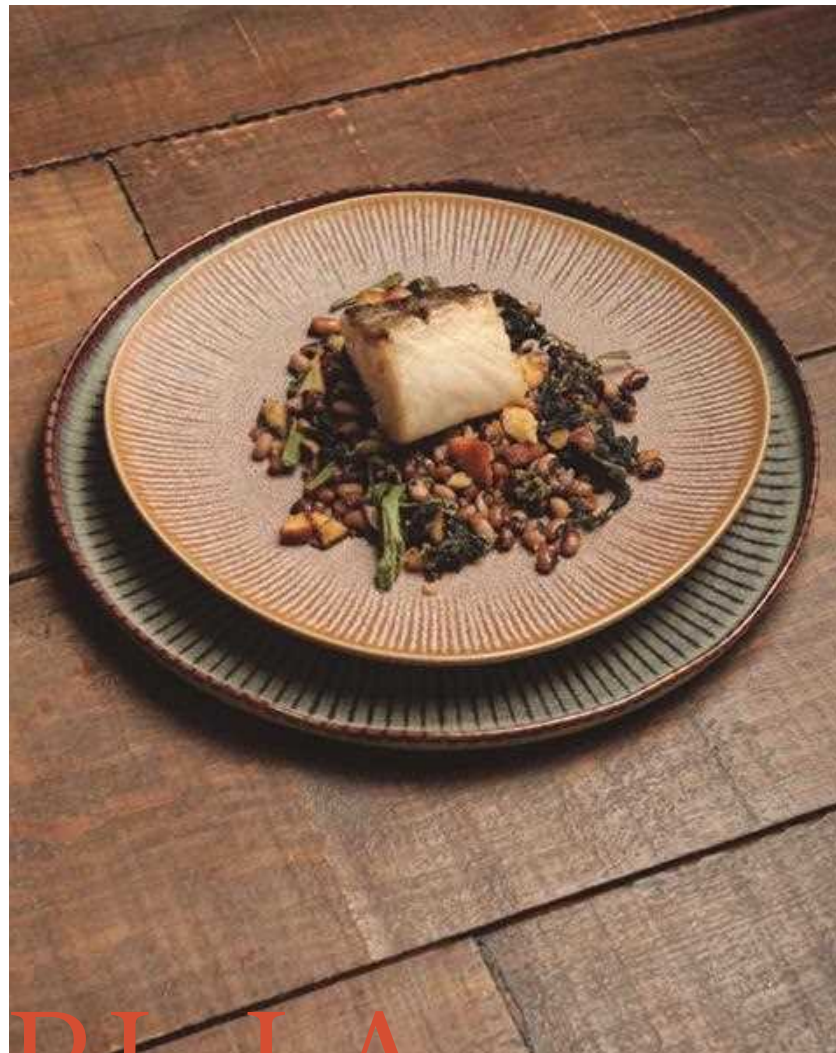

Exótica, sedutora e muito versátil. *Shangri-La* é uma coleção que cria coesão e complementaridade a partir das decorações e formas não lineares tão típicas do grés. Da imprevisibilidade nasce harmonia, e da espontaneidade uma elegância muito descontraída.

SHANGRI-LA

Exotic, seductive and very versatile. The Shangri-La collection creates a cohesion and complementarity from the decorations and non-linear shapes so typical of stoneware. Unpredictability creates harmony, and spontaneity creates a very relaxed elegance.

Exótica, seductora y muy versátil. La colección Shangri-La crea cohesión y complementariedad gracias a los motivos decorativos y a las formas no lineales tan características del grés. De lo imprevisible nace armonía y de lo espontáneo, elegancia desenfadada.

Exotique, séduisante et très versatile. La collection Shangri-La crée une cohésion et une complémentarité à partir des décorations et des formes non linéaires si typiques du grés. De l'imprévisibilité naît l'harmonie et de la spontanéité, une élégance très décontractée.