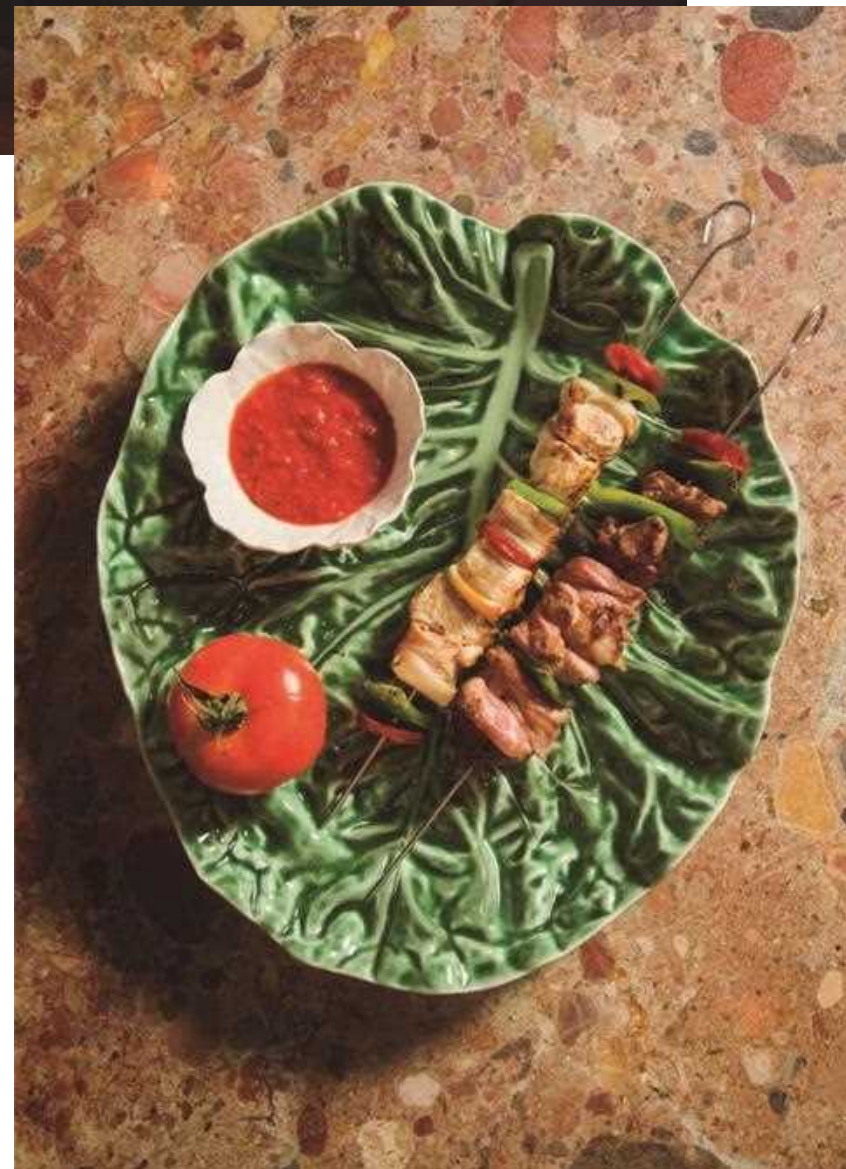

COUVE

CABBAGE • REPOLLO • CHOU