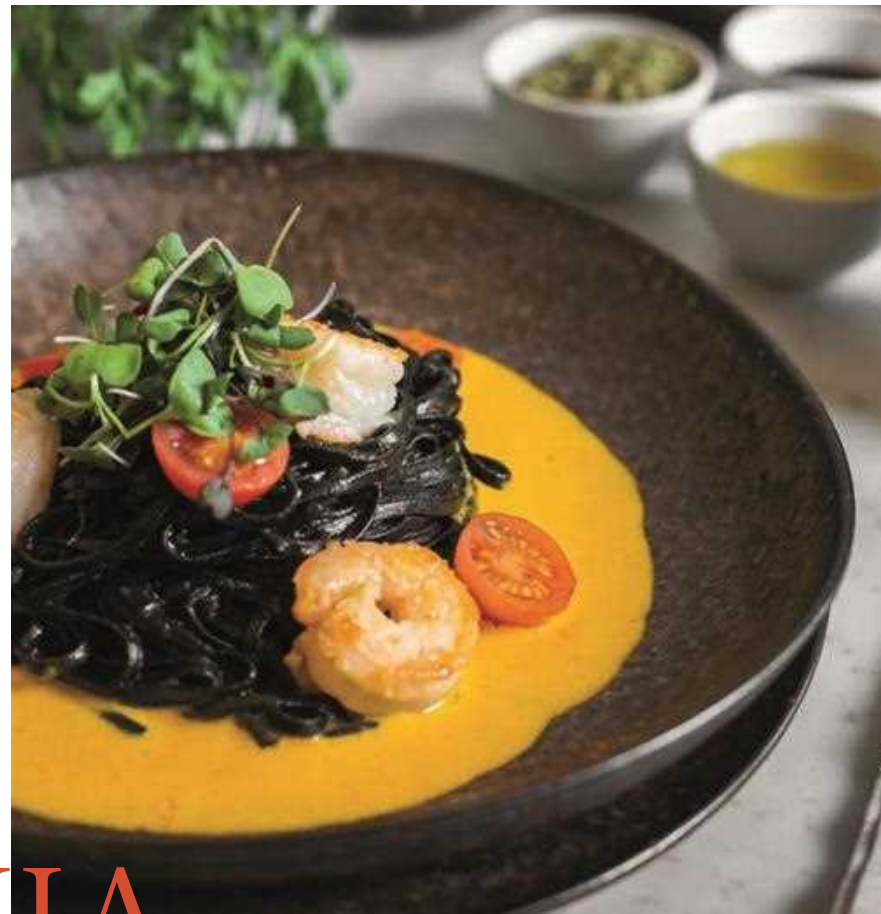

Parte integrante desta coleção de mais de 70 peças, a Coleção *Amazônia*, com peças utilitárias em grés, composta por um serviço de mesa alargado, com uma exuberância própria inspirada pela flora da maior floresta tropical do mundo. As cores das plantas e flores, as texturas e formas exóticas das suas sementes e frutos, são uma fonte de inspiração inesgotável, que encontrou a sua expressão perfeita nesta coleção.

AMAZÔNIA

by ECOARTS AMAZÔNIA

A key part of this collection featuring more than 70 pieces, Amazônia Collection, with utilitarian pieces in stoneware comprised of an extensive selection of tableware, with a unique exuberance inspired by the flora of the world's largest tropical forest. The colors of the plants and flowers, and the exotic shapes and textures of their seeds and fruit, are an endless source of inspiration perfectly expressed by the pieces brought by Casa Alegre to this unique project.

Parte integrante de esta colección de más de 70 piezas, trae toda su personalidad a la Colección Amazônia, con piezas prácticas en gres compuestas por un servicio de mesa ampliado, con una exuberancia propia inspirada en la flora de la selva tropical más grande del mundo. Los colores de las plantas y flores, las texturas y formas exóticas de sus semillas y frutos son una fuente de inspiración inagotable, que encontró su perfecta expresión en las piezas con las que Casa Alegre contribuye para este proyecto único.

Partie intégrante de cette collection de plus de 70 pièces, la Collection Amazônia, avec des pièces utilitaires en grès composant un service de table élargi, dont l'exubérance s'inspire de la plus grande forêt tropicale du monde. Les couleurs des plantes et des fleurs, les textures et les formes exotiques des graines et des fruits, sont une source d'inspiration inépuisable qui trouve son expression parfaite dans les pièces avec lesquelles Casa Alegre contribue à ce projet unique.