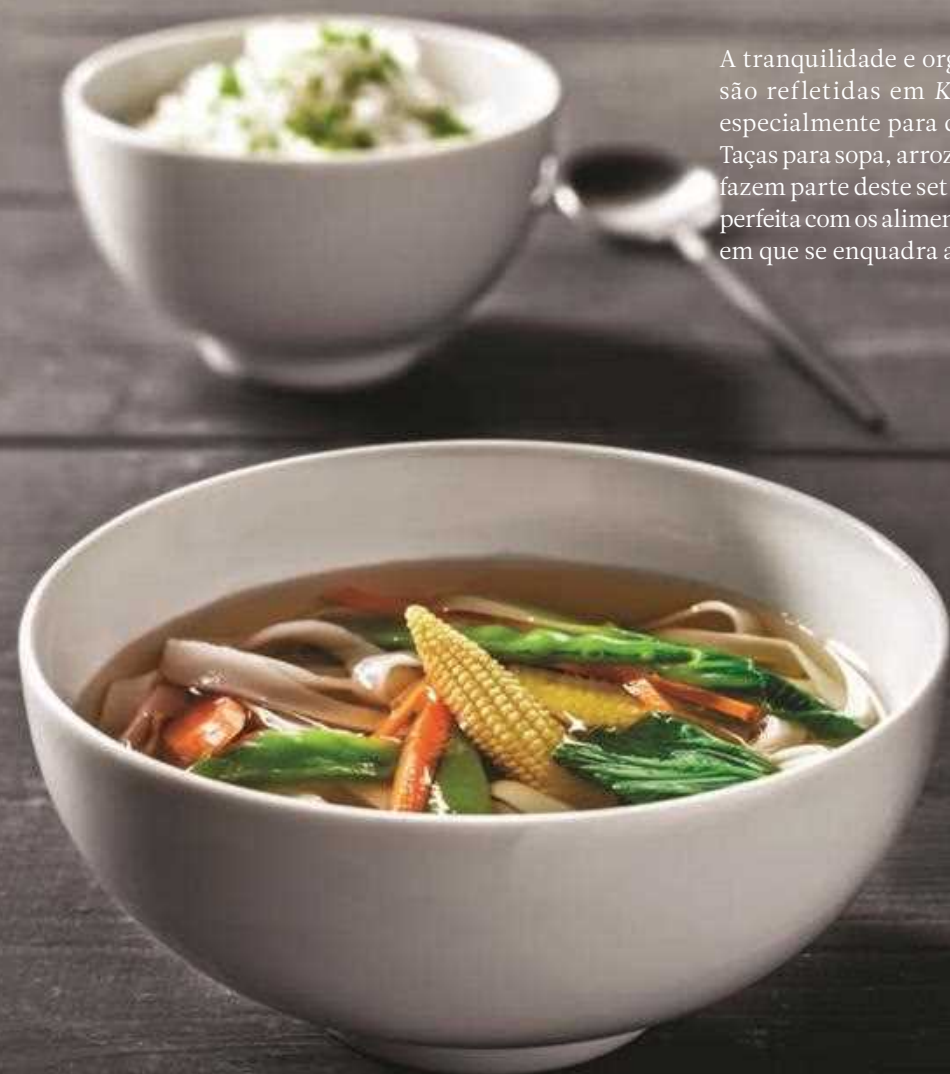

GOURMET 21096342
Pires Café 13 cl
Coffee Saucer 13 cl
Platillo Café Cortado 13 cl
Sous-tasse Café 13 cl
△ 102 gr A 17 mm C 125 mm L 102 mm
△ 3/8 lbs H 3/8" L 5" W 4"

GOURMET 21096338
Chávena Café 9 cl
Coffee Cup 9 cl
Taza Café Cortado 9 cl
Tasse Café 9 cl
△ 129 gr A 72 mm C 95 mm L 67 mm CAP. 88 ml
△ 7/8 lbs H 2 3/8" L 3 3/4" W 2 3/8" CAP. 3 oz

GOURMET 21096341
Pires Café 9 cl
Coffee Saucer 9 cl
Platillo Café Cortado 9 cl
Sous-tasse Café 9 cl
△ 102 gr A 18 mm C 125 mm L 102 mm
△ 3/8 lbs H 5/8" L 5" W 4"

A tranquilidade e organicidade da cultura japonesas são refletidas em *Kyoto*, um conjunto concebido especialmente para desfrutar das iguarias orientais. Taças para sopa, arroz, vegetais e um pausa-pauzinhos fazem parte deste set em branco sereno, em harmonia perfeita com os alimentos consumidos e com o ambiente em que se enquadra a experiência gastronômica.

KYOTO

The tranquility and organic nature of Japanese culture are reflected in Kyoto White collection, a set specially designed to enjoy oriental delicacies. Soup, rice and vegetable bowls and chopstick rests are part of this set in serene white, in perfect harmony with the food served and with the atmosphere of the dining experience.

La tranquilidad y la organicidad de la cultura Japonesa se reflejen en la colección Kyoto White, un conjunto diseñado especialmente para saborear manjares orientales. Tazones de sopa, arroz, verduras y posa de palillos integran este conjunto. La serenidad de su color blanco en perfecta armonía con la comida combina con el ambiente en que el que se desarrolla esta experiencia culinaria.

La tranquillité et la nature organique de la culture japonaise sont présentes dans la collection Kyoto White, un ensemble spécialement conçu pour déguster les délices de l'orient. Bols de soupe, à riz, aux légumes et un repose-baguettes font partie de cet ensemble en blanc serain, en parfaite harmonie avec les aliments consommés et avec l'ambiance d'une expérience gastronomique.