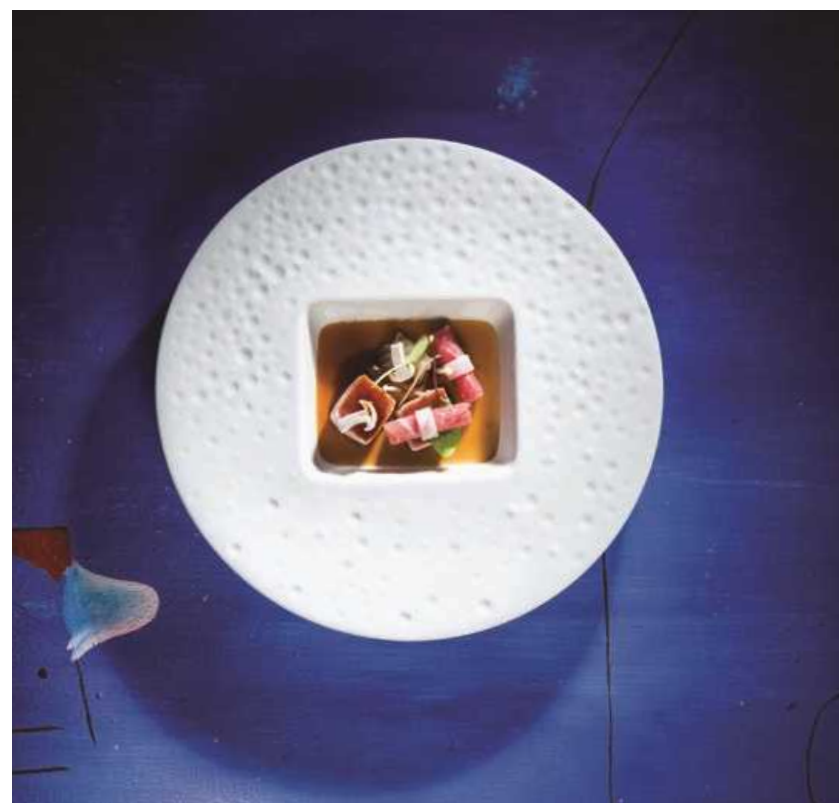

Para criar a coleção *Mineral*, Sylvie Coquet inspirou-se em matérias orgânicas, conseguindo obter a textura e o toque desejados graças ao grão particular da porcelana Vista Alegre, que confere a estas peças um caráter mágico. *Mineral* é uma proposta fortemente sensorial, para a qual contribuem igualmente a altura e os jogos de sombras e luz, assim como a forma dos centros dos pratos, redonda ou retangular, possibilitando encenações muito elegantes, que valorizam as receitas dos chefs.

MINERAL

by Sylvie Coquet

To create the Mineral collection, Sylvie Coquet sought inspiration in organic matter, having found the desired texture and touch in the particular grain of Vista Alegre porcelain, which grant these pieces a magical character. Mineral is a highly sensory piece, to which the height and effects of shadows and light also contributed, as well as the shape of the centres of the plates - round or rectangular, enabling very stylish scenarios that add value to chefs' recipes.

Para crear la colección Mineral, Sylvie Coquet se inspiró en materiales naturales, consiguiendo obtener la textura y el toque deseado gracias al grado particular de la porcelana Vista Alegre, que confiere a estas piezas un carácter mágico. Mineral es una propuesta fuertemente sensorial, para la cual contribuyen igualmente la altura y los juegos de sombras y luz, así como la forma de los centros de los platos, redonda y rectangular, proporcionando escenarios o presentaciones muy elegantes, que valoran las recetas de los chefs.

Pour créer la collection Mineral, Sylvie Coquet s'est inspirée de la matière organique, obtenant la texture et le toucher désirés grâce au grain particulier de la porcelaine Vista Alegre, qui donne à ces pièces un caractère magique. Mineral est une proposition fortement sensorielle, à laquelle la hauteur et les jeux d'ombres et de lumière contribuent également, ainsi que la forme des centres des assiettes, ronde ou rectangulaire, permettant des mises en scène très élégantes, qui mettent en valeur les recettes des chefs.