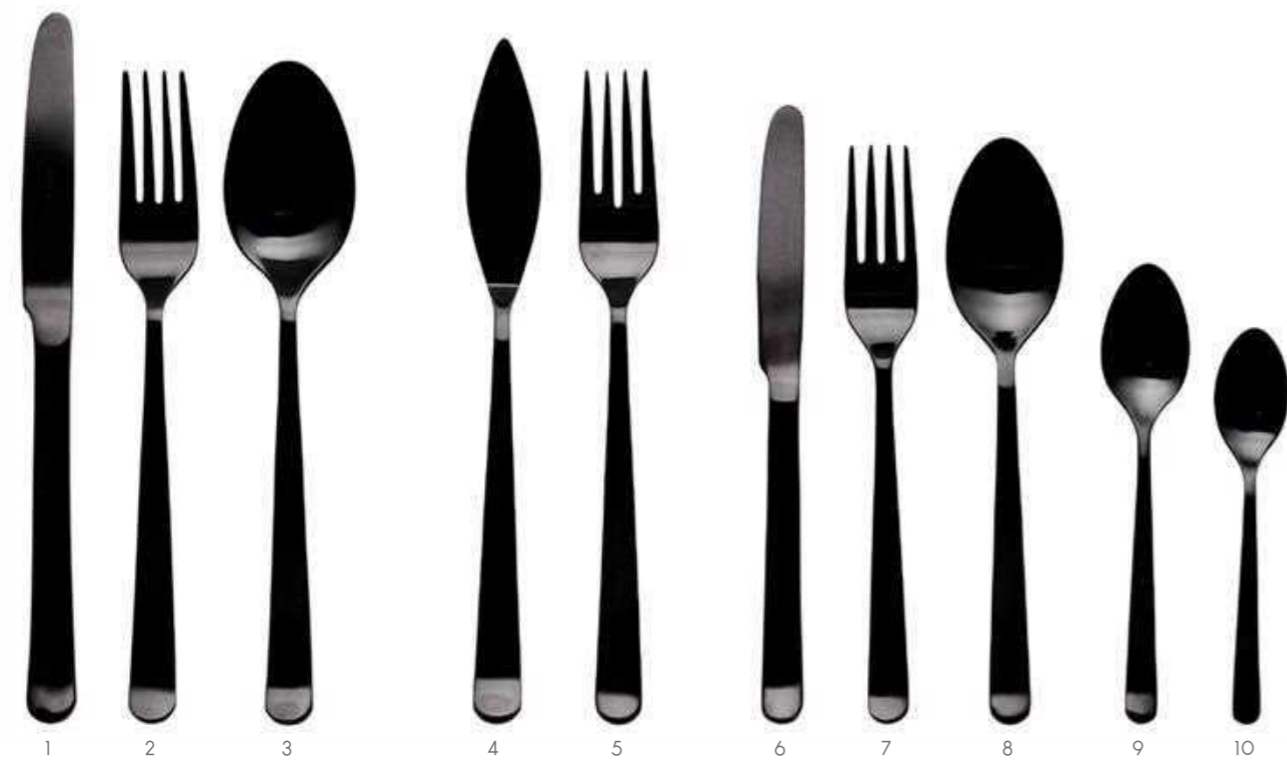

1	A0032-OS01	6u.	Oslo nero table knife	23 cm	9.1"
2	A0032-OS02	6u.	Oslo nero table fork	21 cm	7.3"
3	A0032-OS03	6u.	Oslo nero table spoon	21 cm	8.3"
4	A0032-OS07	6u.	Oslo nero fish knife	22 cm	8.7"
5	A0032-OS08	6u.	Oslo nero fish fork	21 cm	8.3"
6	A0032-OS04	6u.	Oslo nero gastro knife	20 cm	7.9"
7	A0032-OS05	6u.	Oslo nero gastro fork	18.5 cm	7.3"
8	A0032-OS06	6u.	Oslo nero gastro spoon	18.5 cm	7.3"
9	A0032-OS09	6u.	Oslo nero tea spoon	14.5 cm	5.7"
10	A0032-OS10	6u.	Oslo nero moka spoon	12.5 cm	4.9"