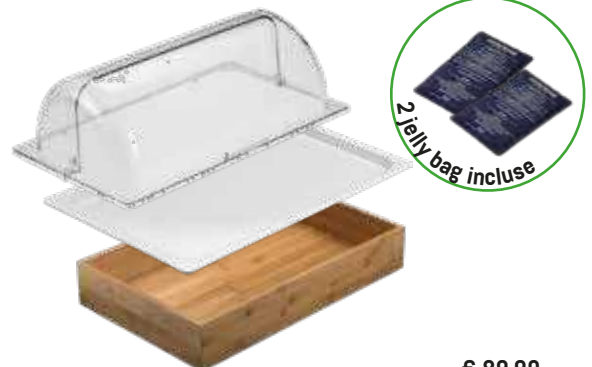

€ 89,90

S1004 | set espositore | buffet set
cm 42x28x27 | pz. conf. 1 | c/c 1

€ 41,75

S1006 | Set due caraffe + base + mattonelle refrigeranti | Two jugs set + bamboo base + freezer tiles | 1500ml | pz. conf. 1 | c/c 1