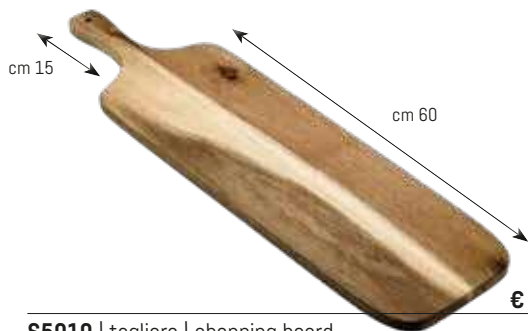

€ 16,34

S5009 | tagliere | chopping board
cm 46x13x1,6 | pz. conf. 1 | c/c 8

€ 9,94

S5017 | tagliere | chopping board
cm 41x29,5x1,8 | pz. conf. 1 | c/c 10

€ 20,54

S5010 | tagliere | chopping board
cm 75x20x1,6 | pz. conf. 1 | c/c 5