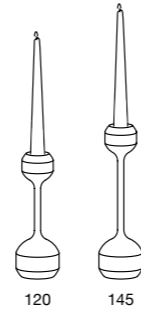

SILHOUETTE CANDLE HOLDER & VASE SILVER

COLOUR / MATERIAL	COLOUR	SILHOUETTE	SILHOUETTE	SILHOUETTE	SILHOUETTE	SILHOUETTE
		120 VASE	120	145	120 + 145 SET	34 SET, 2 PCS
		D:4,2x H:12,0 cm	D:4,2x H:12,0 cm	D:4,2x H:14,5 cm	D:4,2x H:12,0 cm / D:4,2xH:14,5 cm	D:4,2xH:3,4 cm. / D:4,2x H:3,4 cm
CHROME / STEEL		991720	991567	991569	991573	991571
COLLI		4	4	4	4	4
EUR RECOMMENDED RETAIL PRICE		89,95	89,95	99,95	179,95	89,95
DKK RECOMMENDED RETAIL PRICE		699,00	699,00	799,00	1.399,00	699,00
SEK / NOK RECOMMENDED RETAIL PRICE		899,00	899,00	999,00	1.799,00	899,00

SILHOUETTE CANDLE HOLDER & VASE BLACK

COLOUR / MATERIAL	COLOUR	SILHOUETTE	SILHOUETTE	SILHOUETTE	SILHOUETTE	SILHOUETTE
		120 VASE	120	145	120 + 145 SET	34 SET, 2 PCS
		D:4,2x H:12,0 cm	D:4,2x H:12,0 cm	D:4,2x H:14,5 cm	D:4,2x H:12,0 cm / D:4,2xH:14,5 cm	D:4,2xH:3,4 cm. / D:4,2x H:3,4 cm
BLACK / STEEL		991722	991622	991623	991625	991624
COLLI		4	4	4	4	4
EUR RECOMMENDED RETAIL PRICE		79,95	79,95	89,95	149,95	69,95
DKK RECOMMENDED RETAIL PRICE		599,00	599,00	699,00	999,00	499,00
SEK / NOK RECOMMENDED RETAIL PRICE		799,00	799,00	899,00	1.499,00	699,00

SILHOUETTE 34 & 145 CANDLE HOLDERS: BLACK
SILHOUETTE 120 VASE: BLACK