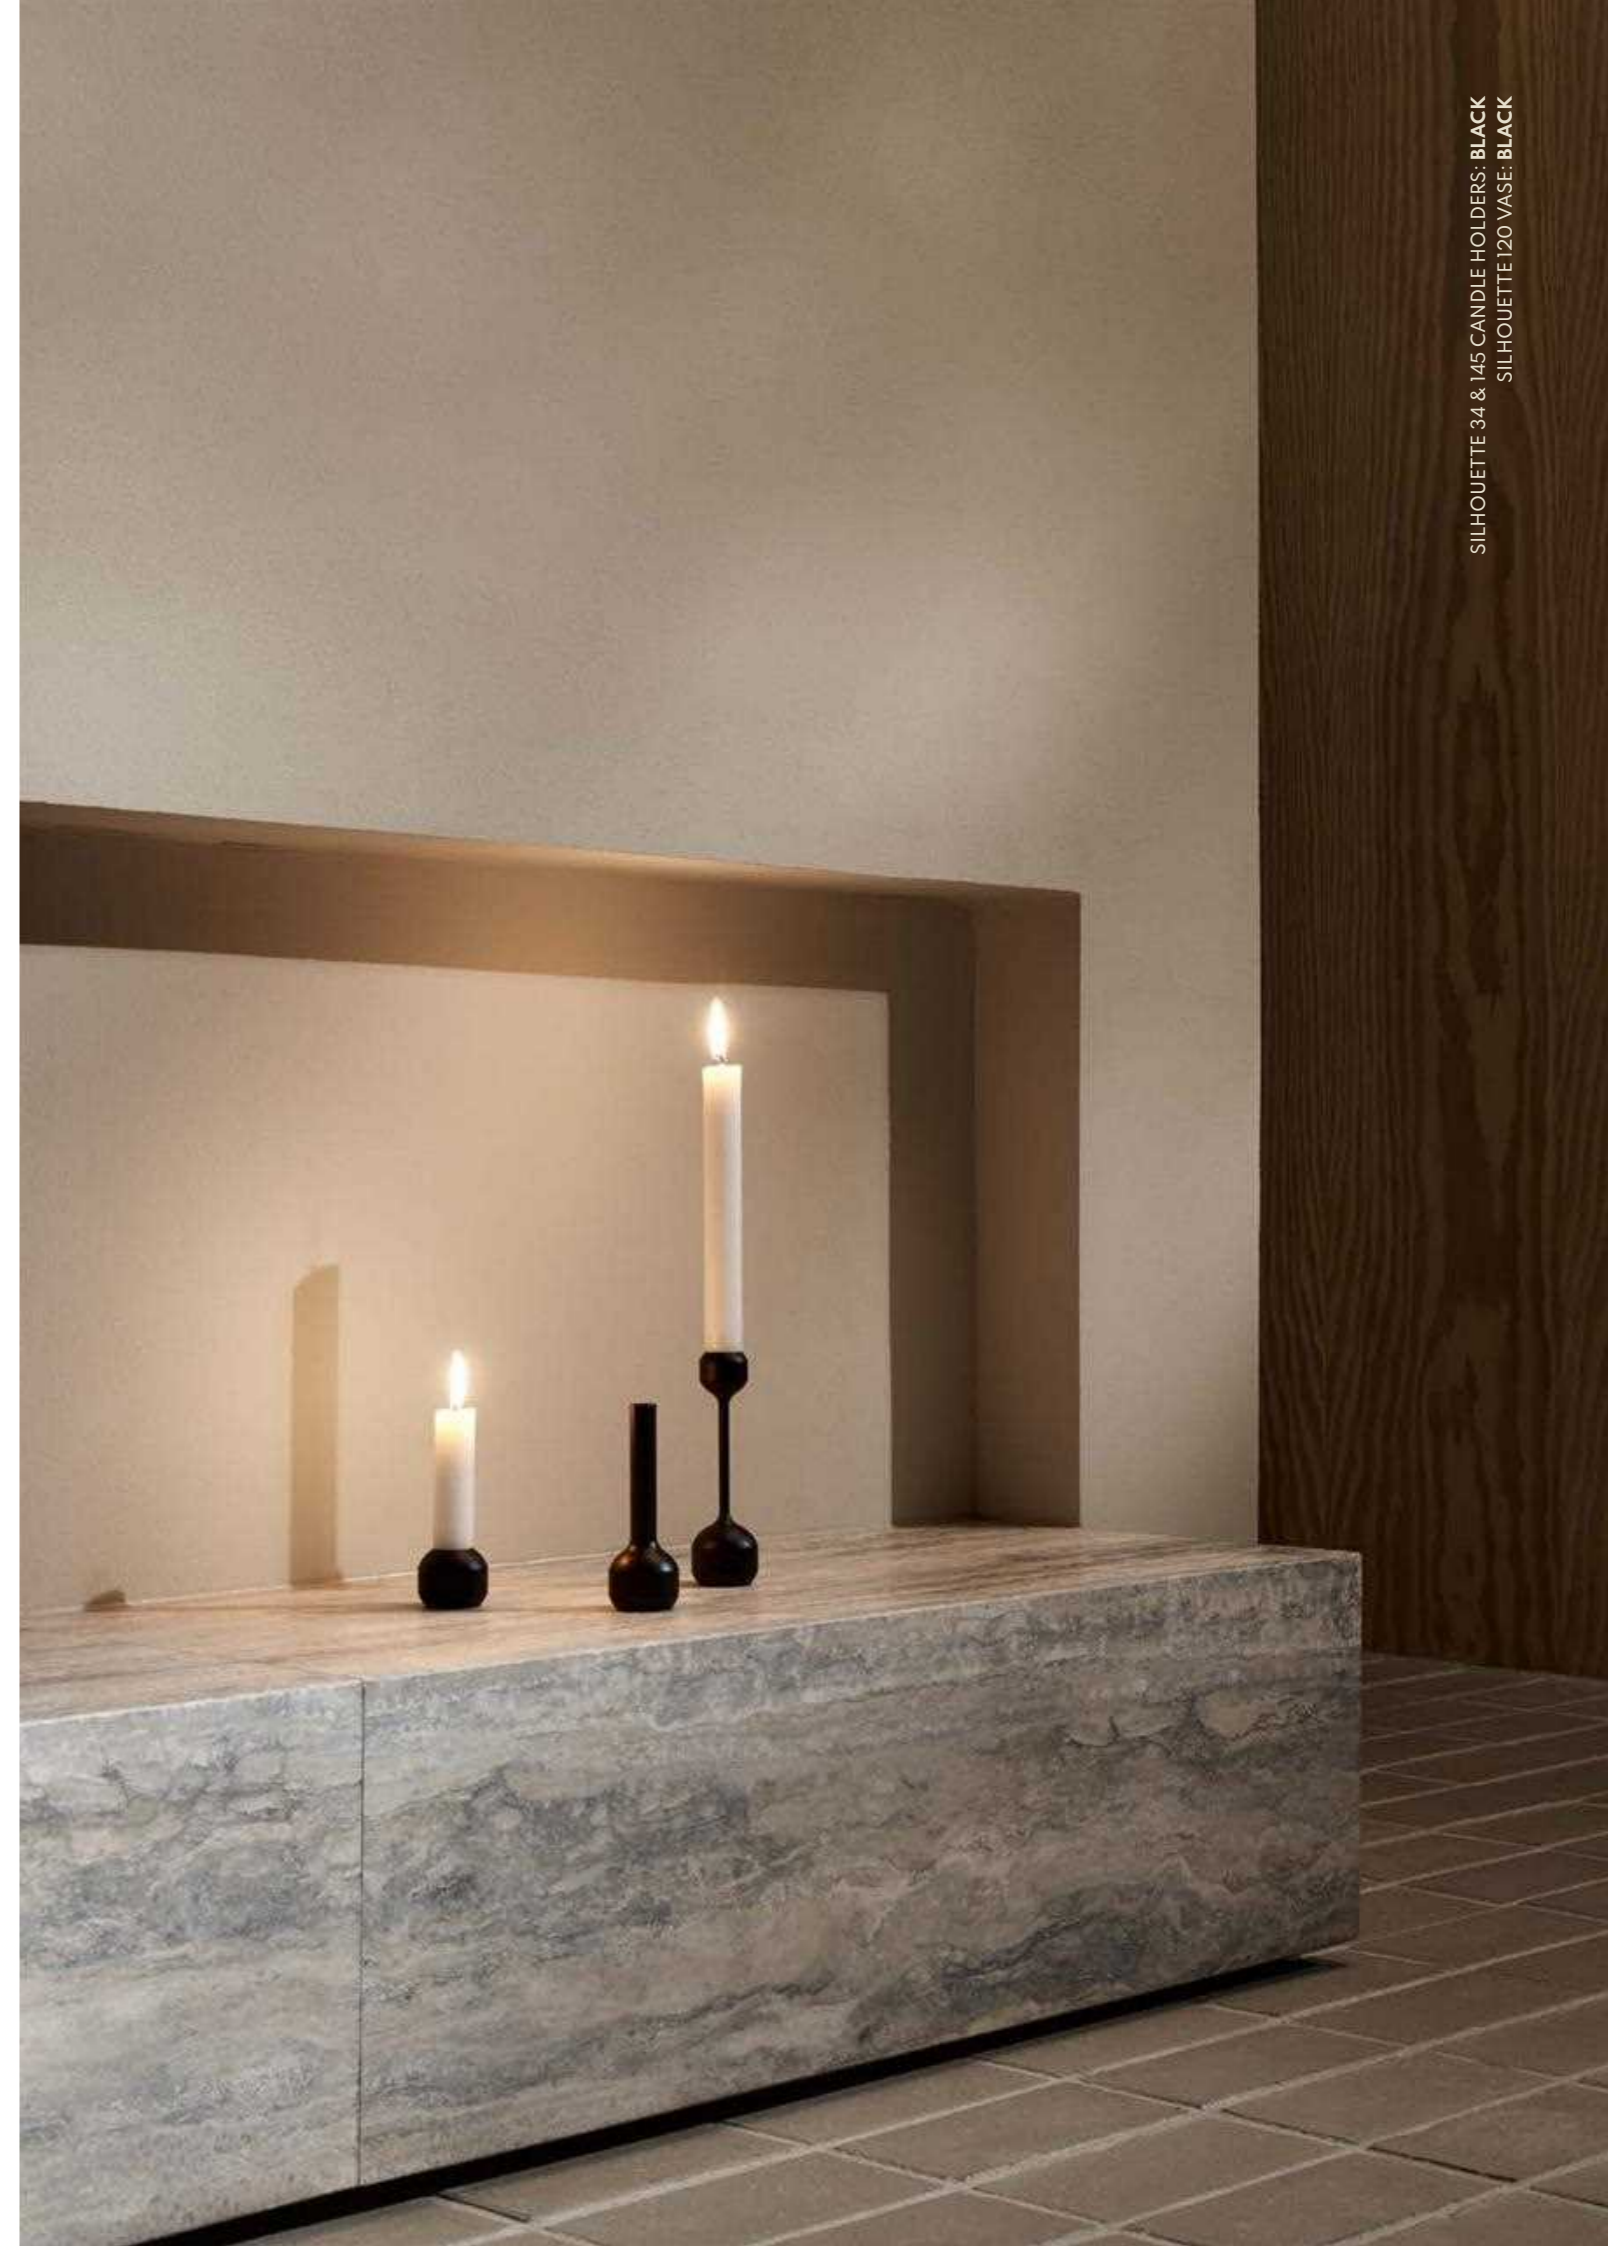

SILHOUETTE CANDLE HOLDER & VASE SILVER

COLOUR / MATERIAL	COLOUR	SILHOUETTE	SILHOUETTE	SILHOUETTE	SILHOUETTE	SILHOUETTE
		120 VASE	120	145	120 + 145 SET	34 SET, 2 PCS
		D:4,2x H:12,0 cm	D:4,2x H:12,0 cm	D:4,2x H:14,5 cm	D:4,2x H:12,0 cm / D:4,2xH:14,5 cm	D:4,2xH:3,4 cm. / D:4,2x H:3,4 cm
CHROME / STEEL		991720	991567	991569	991573	991571
COLLI		4	4	4	4	4
EUR RECOMMENDED RETAIL PRICE		89,95	89,95	99,95	179,95	89,95
DKK RECOMMENDED RETAIL PRICE		699,00	699,00	799,00	1.399,00	699,00
SEK / NOK RECOMMENDED RETAIL PRICE		899,00	899,00	999,00	1.799,00	899,00

SILHOUETTE CANDLE HOLDER & VASE BLACK

COLOUR / MATERIAL	COLOUR	SILHOUETTE	SILHOUETTE	SILHOUETTE	SILHOUETTE	SILHOUETTE
		120 VASE	120	145	120 + 145 SET	34 SET, 2 PCS
		D:4,2x H:12,0 cm	D:4,2x H:12,0 cm	D:4,2x H:14,5 cm	D:4,2x H:12,0 cm / D:4,2xH:14,5 cm	D:4,2xH:3,4 cm. / D:4,2x H:3,4 cm
BLACK / STEEL		991722	991622	991623	991625	991624
COLLI		4	4	4	4	4
EUR RECOMMENDED RETAIL PRICE		79,95	79,95	89,95	149,95	69,95
DKK RECOMMENDED RETAIL PRICE		599,00	599,00	699,00	999,00	499,00
SEK / NOK RECOMMENDED RETAIL PRICE		799,00	799,00	899,00	1.499,00	699,00

SILHOUETTE 34 & 145 CANDLE HOLDERS: BLACK
SILHOUETTE 120 VASE: BLACK