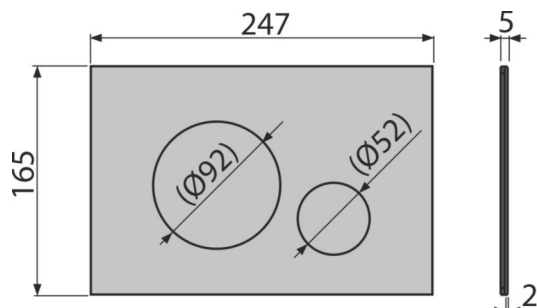

TURN

Clapetă de acționare pentru rezervor încadrat, alunox-mat

Aplicație

Pentru rezervoarele WC încastrate

Caracteristici

- Manoperă precisă cu tehnologie laser
- Acționare dublă
- Compatibil cu toate cadrele de montaj și rezervoarele WC încastrate Alcaplast în zidarie
- Material: aluminiu anodizat, oțel inoxidabil
- Mecanismul este complet integrat în perete
- Rezistență la razele UV și influențe externe
- Finisaj: alunox, tratament de suprafață care previne depunerea amprentelor
- Clapeta depășește cu foarte puțin faianța
- Întreținerea cu detergenți obișnuiți utilizați în gospodărie pentru obiecte sanitare și accesorii pentru baie

Conținutul pachetului

- Clapetă de acționare
- Fixarea cadrului clapetei de acționare
- Clemă cu filet pentru cadru 2 buc

Detalii pentru comandă, Informații logistice

Cod	EAN	Greutate (buc ambalare palet)	Dimensiuni (buc ambalare)	Cantitate (ambalare palet)
TURN	8595580523527	Alunox-mat 1,2396 12,3960 367,0900 kg	255x85x175 595x245x395 mm	10 280 buc