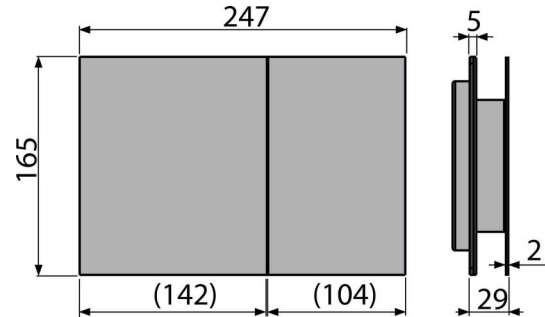

**AIR****Clapetă de acționare pentru rezervor încadrat, alunox-mat****Aplicație**

Pentru rezervoarele WC încadrate

**Caracteristici**

- Manoperă precisă cu tehnologie laser
- Acționare dublă
- Compatibil cu toate cadrele de montaj și rezervoarele WC încadrate Alcaplast în zidărie
- Material: aluminiu anodizat
- Rezistență la razele UV și influențe externe
- Finisaj: alunox, tratament de suprafață care previne depunerea amprentelor
- Întreținerea cu detergenți obișnuiți utilizați în gospodărie pentru obiecte sanitare și accesorii pentru baie

Cod	EAN		Greutate (buc   ambalare   palet)	Dimensiuni (buc   ambalare)	Cantitate (ambalare   palet)
AIR	8595580523671	Alunox-mat	1,3162   13,1900   389,3200 kg	255x85x175   595x245x395 mm	10   280 buc