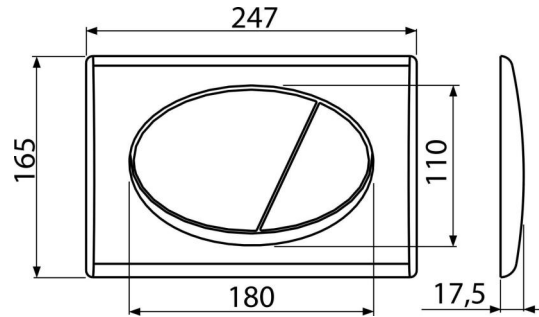

M71**Clapetă de acționare pentru rezervor încadrat, cromat-lucios****Aplicație**

Pentru rezervoarele WC încadrate

Caracteristici

- Acționare dublă
- Compatibil cu toate cadrele de montaj și rezervoarele WC încadrate Alcaplast în zidărie
- Material: plastic
- Finisaj de suprafață: crom lucios

Detalii pentru comandă, Informații logistice

Cod	EAN		Greutate (buc ambalare palet)	Dimensiuni (buc ambalare)	Cantitate (ambalare palet)
M71	8594045936209	Cromat-lucios	0,3996 9,8400 295,5200 kg	250×40×175 595×245×395 mm	25 700 buc