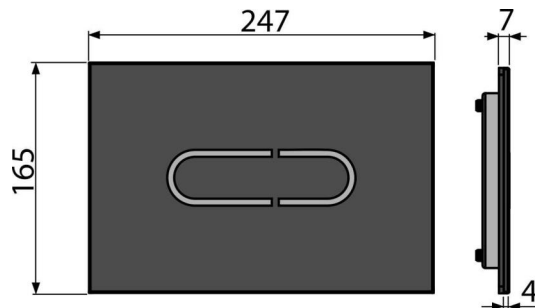

## Aplicație

Nu poate fi utilizat pentru rezervoarele încastate AM118 și AM119, cu acționare superioară

Nu poate fi utilizat pentru rezervoarele încastate SLIM și rezervoarele încastate cu înălțimea de 850 mm

## Detalii pentru comandă, Informații logistice

Cod	EAN	Greutate (buc   ambalare   palet)	Dimensiuni (buc   ambalare)	Cantitate (ambalare   palet)
NIGHT LIGHT-1	8595580557898	Sticlă-negru 2,7981   17,3292   297,2672 kg	315×215×148   770×235×465 mm	6   96 buc