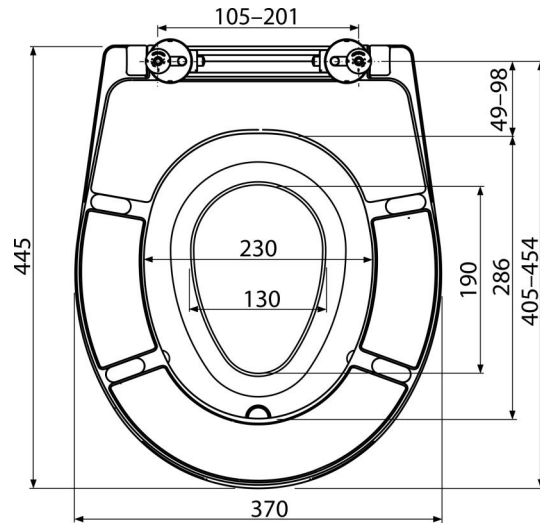

A603

Capac WC universal cu insert, Duroplast

**Aplicație**

Pentru vase WC în conformitate cu tabelele de compatibilitate

Caracteristici

- Material rezistent la decolorare
- Culoare: alb
- Sistem CLICK – ceramica este mai ușor de curățat datorită funcției de detașare a capacului
- Adaptor integrat
- Balamale de metal cu capac de plastic alb reglabile pe două axe
- Material: polipropilenă cu proprietăți antibacteriene
- Material: duroplast cu proprietăți antibacteriene (compuși de argint)
- Posibilitatea de strângere a balamalei de sus cu ajutorul unei șurubelnițe
- Capacul se atașează magnetic în partea de sus și poate fi demontat atunci când nu mai este necesar

Conținutul pachetului

- Adaptor detașabil
- balamalele P106B
- Capac WC

Detalii pentru comandă, Informații logistice

Cod	EAN	Greutate (buc ambalare palet)	Dimensiuni (buc ambalare)	Cantitate (ambalare palet)
A603	8595580537821	2,8000 17,4600 0,0000 kg	375×57×462 475×385×295 mm	5 120 buc