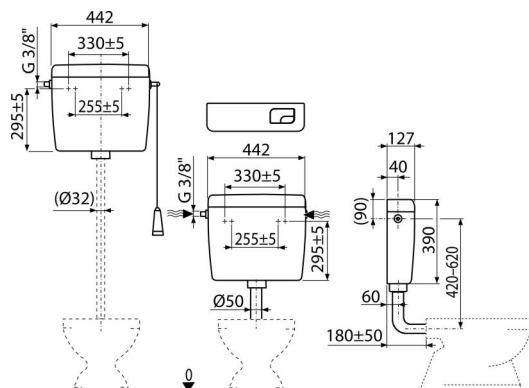

A93-3/8"**Rezervor cu acționare dublă ALCA UNI DUAL****Aplicație**

Pentru montare la înălțime mare, medie și joasă
Pentru instalare pe perete

Caracteristici

- Soluție de proiectare asigură confortul la clătire, chiar și pentru copii și persoane cu handicap
- Material: ABS
- Rezervorul este izolat împotriva formării condensului
- Volum 8 l cu o mare varietate de setări pentru volumul de clătire
- Alimentarea cu apă de la stânga/dreapta
- Sistem de clătire dublă 3/6L
- Consola este universală și se potrivește și cu alte rezervoare de pe piață
- Setare pentru economisirea apei

Conținutul pachetului

- Set de fixare: șurub Ø5×40 – 2 buc, diblu Ø8 – 2 buc
- Cot Ø50/40 mm pentru instalare la înălțime mică
- Rezervor
- Supapă umplere (3/8") și supapă golire
- Set pentru acționare clătire rezervor la înălțime mică (buton mic, mare)
- Set clătire pentru instalare la înălțime (cordon, mâner, pârghie)

Detalii pentru comandă, Informații logistice

Cod	EAN	Greutate (buc ambalare palet)	Dimensiuni (buc ambalare)	Cantitate (ambalare palet)
A93-3/8"	8595580501280	2,9858 0,0000 185,7600 kg	456×410×142 – mm	1 58 buc

Garanție

2/3 ani

Codul vamal

39229000

Norme

EN 14124, EN 14055

Parametrii tehnici

- Grup acustic II <30 dB
- Presiune de funcționare recomandată 0,5-0,8 MPa
- Cerințe funcționale clasa I
- Clătire mică 2,5-3,5 l
- Gama de lucru 0,05-0,8 MPa
- Atunci când este instalat la înălțime rezervorul este funcțional doar cu clătire mare 6-8 l
- Setare implicită pentru clătire mică 3 l
- Setare implicită pentru clătire mare 6 l
- Clătire mare 5,5-8 l