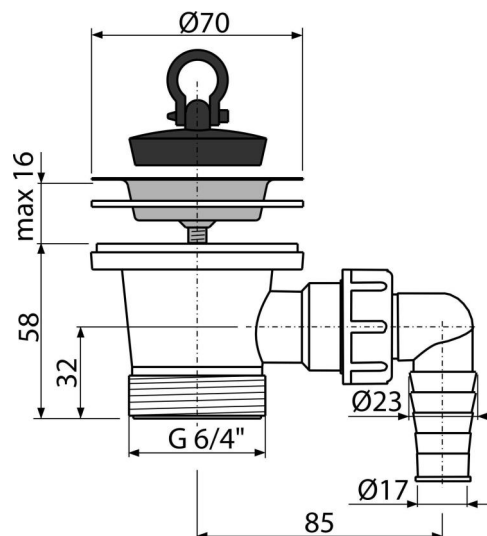

A33P

Ventil chiuvetă 6/4" cu sită din oțel inoxidabil DN70 și legătură mașina de spălat

**Aplicație**

Sifoane pentru chiuvetă

Caracteristici

- Material: polipropilenă
- Cu conector pentru mașină de spălat rufe sau vase
- Dimensiunea filetelui pentru racordarea sifonului 6/4"

Conținutul pachetului

- Grătar din oțel inoxidabil
- Sifon de cădiță cu conector
- Dop PVC

Detalii pentru comandă, Informații logistice

Cod	EAN	Greutate (buc ambalare palet)	Dimensiuni (buc ambalare)	Cantitate (ambalare palet)
A33P	8594045935264	0,1252 9,4250 283,9000 kg	135x80x90 590x240x390 mm	75 2100 buc

Garanție

2/3 ani

Codul vamal

39229000

Norme

EN 274

Parametrii tehnici

- Racord furtun 17-23 mm
- Dimensiunea filetelui pentru racordarea sifonului 6/4 "