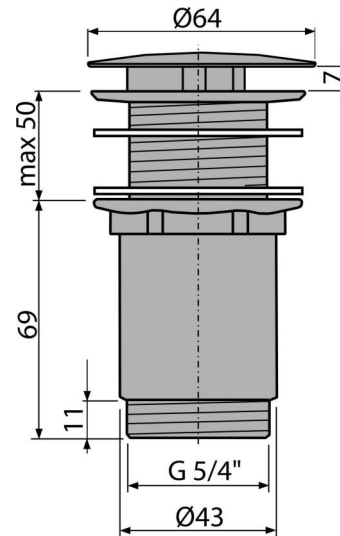

**A396****Ventil lavoar metallic 5/4", pentru lavoarele fără preaplin, dop mare****Aplicație**

Pentru lavoare ceramice, din plastic și sticlă  
Pentru lavoare fără preaplin

**Caracteristici**

- Material: alamă cromată
- Dop detașabil cu filtru de murdărie
- Rezistență mare la deteriorări mecanice

**Conținutul pachetului**

- Dop ventil din metal cromat
- Garnituri din silicon 2 buc
- Sifon cădiță

**Detalii pentru comandă, Informații logistice**

Cod	EAN	Greutate (buc   ambalare   palet)	Dimensiuni (buc   ambalare)	Cantitate (ambalare   palet)
A396	8595580506582	0,4214   12,6420   373,9760 kg	150×75×75   390×240×300 mm	30   840 buc

**Garanție**

2/3 ani

**Codul vamal**

74182000

**Norme**

EN 274

**Parametrii tehnici**

- Filet 5/4 "