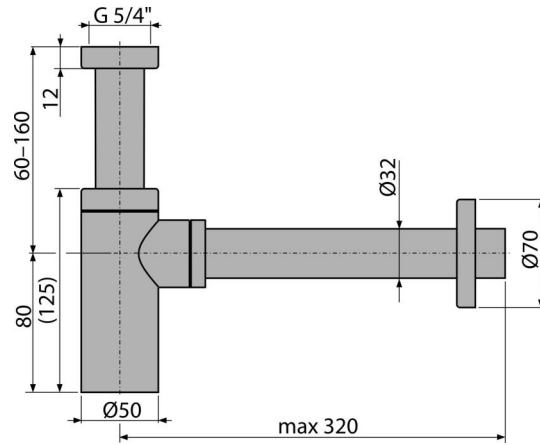

A400ANTIC

Sifon lavoar DN32, bronz-antic

Aplicație

Pentru lavoar

Caracteristici

- Material: alamă cu finisaj bronz-antic
- Conectare la conducta de evacuare Ø32 mm
- Rezistență îmbunătățită la zgârieturi

Conținutul pachetului

- Piuliță 5/4"
- Ornament metalic
- Corpul sifonului și ventilul

Detalii pentru comandă, Informații logistice

Cod	EAN	Greutate (buc ambalare palet)	Dimensiuni (buc ambalare)	Cantitate (ambalare palet)
A400ANTIC	8595580539702	0,8974 10,7688 321,5264 kg	330x70x150 590x240x390 mm	12 336 buc

Garanție	Codul vamal	Norme
2/3 ani	74182000	EN 274

Parametrii tehnici

- Debit 30 l/min
- Sifon anti miros 50 mm