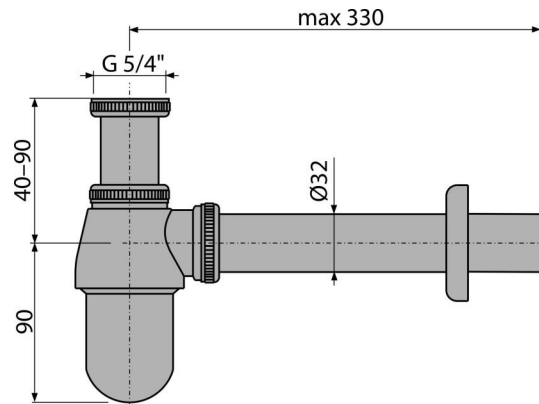

A431

Sifon lavoar DN32 cu piuliță 5/4", metal

Aplicație

Pentru lavoar

Caracteristici

- Material: alamă cromată
- Conectare la conducta de evacuare Ø32 mm
- Rezistență îmbunătățită la zgârieturi

Conținutul pachetului

- Piuliță 5/4"
- Ornament metalic
- Corpul sifonului și ventilul

Detalii pentru comandă, Informații logistice

Cod	EAN	Greutate (buc ambalare palet)	Dimensiuni (buc ambalare)	Cantitate (ambalare palet)
A431	8594045930665	0,6033 12,2510 363,0280 kg	325×120×60 590×240×390 mm	20 560 buc

Garanție	Codul vamal	Norme
2/3 ani	74182000	EN 274

Parametrii tehnici

- Debit 34 l/min
- Rezistența termică 95 °C
- Sifon anti miros 50 mm