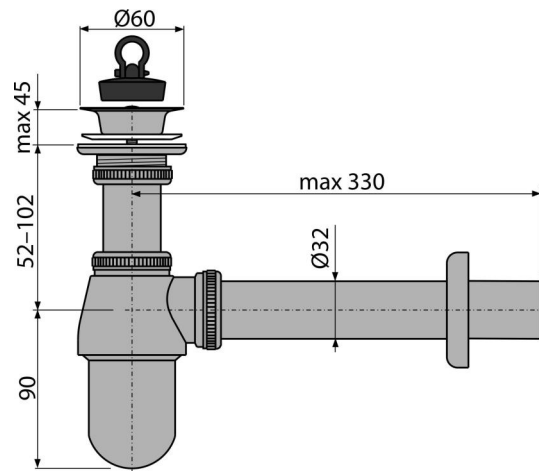

A437

Sifon lavoar DN32 cu ventil 5/4", metal

**Aplicație**

Pentru lavoar

Caracteristici

- Material: alamă cromată
- Conectare la conducta de evacuare Ø32 mm
- Sifon și țevă din metal
- Rezistență îmbunătățită la zgârieturi

Conținutul pachetului

- Grătar din oțel inoxidabil
- Ornament metalic
- Corpul sifonului și ventilul
- Dop PVC

Detalii pentru comandă, Informații logistice

Cod	EAN	Greutate (buc ambalare palet)	Dimensiuni (buc ambalare)	Cantitate (ambalare palet)
A437	8595580520588	0,7187 14,3740 422,4720 kg	320x60x110 590x240x390 mm	20 560 buc

Garanție

2/3 ani

Codul vamal

74182000

Norme

EN 274

Parametrii tehnici

- Debit 34 l/min
- Rezistența termică 95 °C
- Sifon anti miros 50 mm