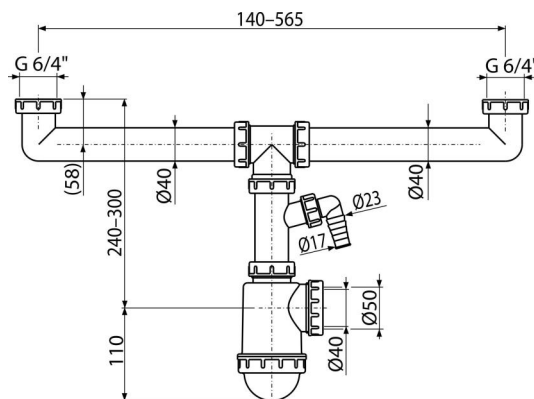

# A448P-DN50/40

Sifon chiuvetă dublu cu piuliță 6/4" și legătură mașina de spălat

### Caracteristici

- Material: polipropilenă
- Cu conector pentru mașină de spălat rufe sau vase
- Evacuare de Ø50 mm sau 40 mm

### Detalii pentru comandă, Informații logistice

Cod	EAN	Greutate (buc   ambalare   palet)	Dimensiuni (buc   ambalare)	Cantitate (ambalare   palet)
A448P-DN50/40	8594045937848	50 mm 0,5054   5,0640   161,7920 kg	270x80x200   590x240x390 mm	10   280 buc

### Parametrii tehnici

- Racord furtun 17-23 mm
- Prin intermediul a două puncte de curgere 83,4 l/min
- Evacuare singulară 44 l/min
- Rezistența termică 95 °C
- Sifon anti miros 53 mm