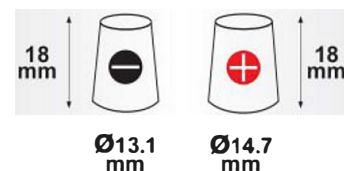

TIP BORNE - 3