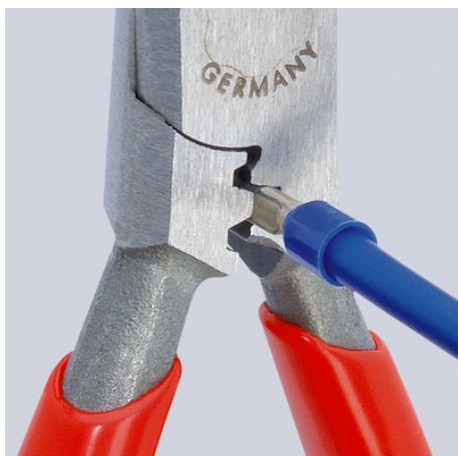

Sertizare între 0,5 și 2,5 mm²