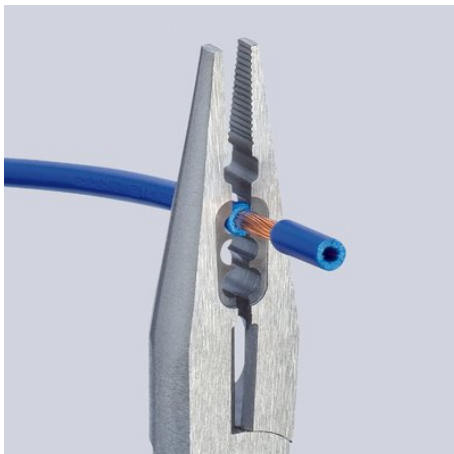

- Cle#tele ideal pentru lucr#ri de cablare
- Cle#te cu c#rlig de fixare pentru montarea unei siguran#e #mpotriva c#derii
- Pentru apucarea #i #ndoirea firelor de s#rm#
- Pentru t#ierea firelor de s#rm# semidure #i dure
- T#i#uri de precizie c#litate suplimentar prin induc#ie, duritatea t#i#urilor de cca. 60 HRC
- Cu g#uri de precizie pentru dezizolare
- Pentru sertizarea man#oanelor de cap#t ale filoanelor

General	
Articol nr.	13 05 160 T
EAN	4003773079965
Clesti	cromat
Cap	cromat
Manere	cu man#oane multicomponent, cu c#rlig de fixare integrat pentru montarea unei siguran#e #mpotriva c#derii
Greutate	142 g
Dimensiuni	160 x 59 x 20 mm

Atribute tehnice	
Valori de t#iere s#rm# semidur# (diametru)	Ø 2,5
Schneidwerte harter Draht (Durchmesser)	Ø 1,6
Valori de dezizolare milimetri p#tra#i	0,5 — 0,75 / 1,5 / 2,5 mm²
Asigurare #mpotriva c#derii	da

Ne rezerv#m dreptul asupra modific#rilor tehnice #i posibilelor erori.

Dezizolare 0,5 - 0,75 / 1,5 / 2,5 m²