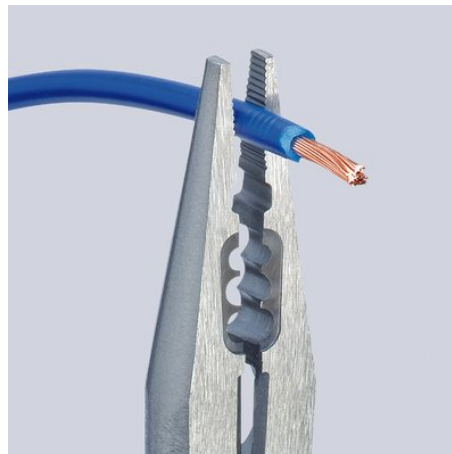

Informa#ii despre produs

13 05 160 T

Cle#te de cablaj

- Cle#tele ideal pentru lucr#ri de cablare
- Cle#te cu c#rlig de fixare pentru montarea unei siguran#e #mpotriva c#derii
- Pentru apucarea #i #ndoirea firelor de s#rm#
- Pentru t#ierea firelor de s#rm# semidure #i dure
- T#i#uri de precizie c#litate suplimentar prin induc#ie, duritatea t#i#urilor de cca. 60 HRC
- Cu g#uri de precizie pentru dezizolare
- Pentru sertizarea man#oanelor de cap#t ale filoanelor

General	
Articol nr.	13 05 160 T
EAN	4003773079965
Clesti	cromat
Cap	cromat
Manere	cu man#oane multicomponent, cu c#rlig de fixare integrat pentru montarea unei siguran#e #mpotriva c#derii
Greutate	142 g
Dimensiuni	160 x 59 x 20 mm

Atribute tehnice	
Valori de t#iere s#rm# semidur# (diametru)	Ø 2,5
Schneidwerte harter Draht (Durchmesser)	Ø 1,6
Valori de dezizolare milimetri p#tra#i	0,5 — 0,75 / 1,5 / 2,5 mm²
Asigurare #mpotriva c#derii	da

Ne rezerv#m dreptul asupra modific#rilor tehnice #i posibilelor erori.

apucare