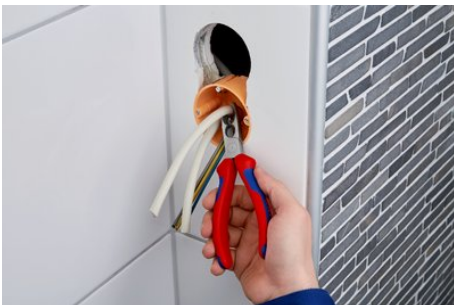

Atribute tehnice

Valori de t#iere s#rm# semidur# (diametru)	Ø 3,2 mm
Schneidwerte harter Draht (Durchmesser)	Ø 2,2 mm
Valori de #ndep#rtare a man#oanelor (diametru)	8 – 13 mm
Valori de dezizolare milimetri p#tra#i	0,75 — 1,5 mm² / 2,5 mm²

Ne rezerv#m dreptul asupra modific#rilor tehnice #i posibilelor erori.

#ndep#rtarea man#oanelor aflate #n ad#ncime la prizele montate sub tencuial#