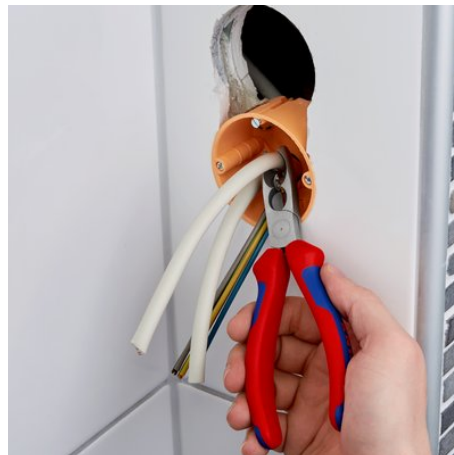

Atribute tehnice

Valori de t#iere s#rm# semidur# (diametru)	Ø 3,2 mm
Schneidwerte harter Draht (Durchmesser)	Ø 2,2 mm
Valori de #ndep#rtare a man#oanelor (diametru)	8 – 13 mm
Valori de dezizolare milimetri p#tra#i	0,75 — 1,5 mm² / 2,5 mm²

Ne rezerv#m dreptul asupra modific#rilor tehnice #i posibilelor erori.

#ndep#rtarea man#oanelor aflate #n ad#ncime la prizele montate sub tencuial#