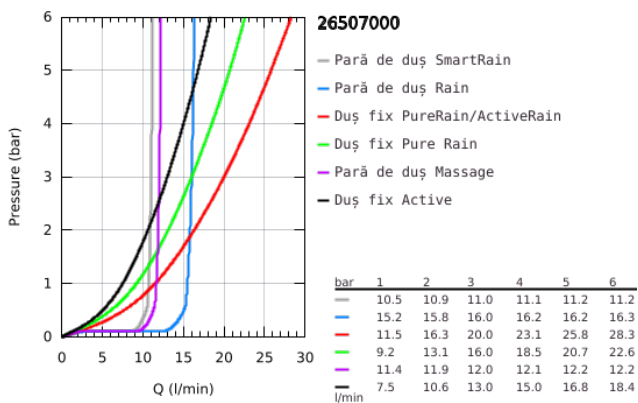

26 507 000 EUPHORIA SMARTCONTROL SYSTEM 310 DUO SISTEM DUȘ CU TERMOSTAT PENTRU MONTARE PE PERETE