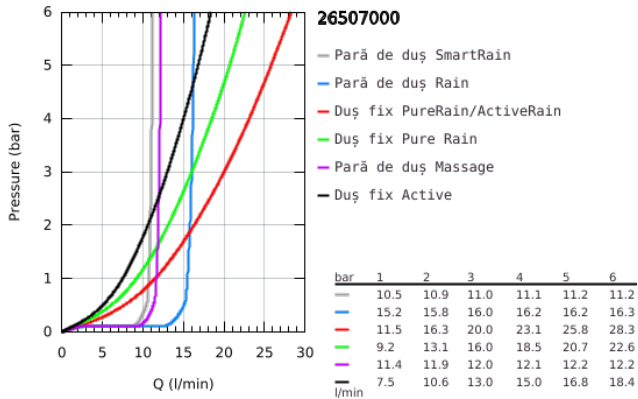

26 507 000 EUPHORIA SMARTCONTROL SYSTEM 310 DUO SISTEM DUȘ CU TERMOSTAT PENTRU MONTARE PE PERETE