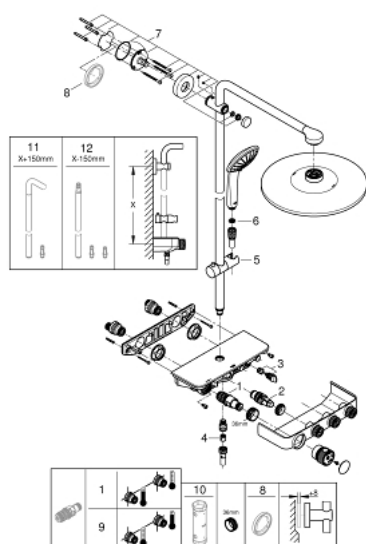

26 507 000 EUPHORIA SMARTCONTROL SYSTEM 310 DUO SISTEM DUȘ CU TERMOSTAT PENTRU MONTARE PE PERETE

PIESE DE SCHIMB , februarie 2019 – now

1. 1: Cartuș termostatic compact 1/2" (Spare part-nr. 47439000)
   - 2: Cartuș (Spare part-nr. 48297000)
   - 3: Ventil de reținere (Spare part-nr. 49069000)
   - 4: Ventil de reținere (Spare part-nr. 08565000)
   - 5: Piesă glisantă (Spare part-nr. 48177000)
   - 6: Filtru impuritati (Spare part-nr. 0700200M)
   - 7: Suport pentru bară de duș (Spare part-nr. 48279000)
   - 8: Suport de echilibrare (Spare part-nr. 27180000)*
   - 9: GROHE TurboStat cartridge 1/2" (Spare part-nr. 47175000)*
   - 10: Cheie tubulară (Spare part-nr. 49059000)*
   - 11: Țeavă de duș pentru instalare retrofit (Spare part-nr. 48497000)*
   - 12: Țeavă de duș pentru instalare retrofit (Spare part-nr. 48498000)*
2. Optional accessories