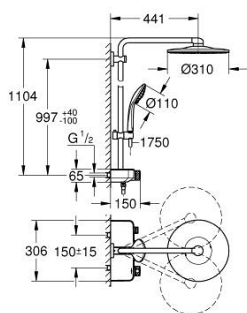

### DESCRIEREA PRODUSULUI

- Colour: cromat
- compus din:
  - braț de duș orizontal de 450 mm
  - suport superior cu ajustare variabilă pentru adaptare minimă la găurile de fixare existente
- baterie cu termostat SmartControl aparentă
- permite selectarea între:
  - duș fix Rainshower SmartActive 310
- 2 tipuri de jet:
  - GROHE PureRain, ActiveRain
  - maximum flow rate (at 3 bar): 20 l/min
- pară de duș Euphoria 110 Massage, suprafață de pulverizare albă (27 221 001)
- 3 tipuri de jet:
  - Rain, SmartRain, Massage
  - maximum flow rate (at 3 bar): 16 l/min
- ajustabil în înălțime cu element culisant
- furtun de duș Silverflex 1.750 mm 1/2" x 1/2" (28 388 000)
- pulverizare perfectă cu tehnologia GROHE DreamSpray
- suprafață GROHE Long-Life
- fără risc de opărire cu GROHE CoolTouch
- GROHE TurboStat cartuș compact cu termoelement din ceară
- GROHE ProGrip with knurl structure
- cu oprire de siguranță la 38°C GROHE SafeStop
- limitare opțională de temperatură la 43°C GROHE SafeStop Plus inclusă
- GROHE SmartControl - buton pentru comanda ON-OFF, ajustarea debitului prin rotire, de la GROHE Water Saving la volum complet
- etajeră de duș GROHE EasyReach integrată
- sistem anti-calcar SpeedClean
- Inner WaterGuide pentru o durabilitate crescută în utilizare
- funcția TwistStop pentru prevenirea răsucirii furtunului
- compatibil cu boilere de la 18 kW/h
- debit minim 7 l/min.