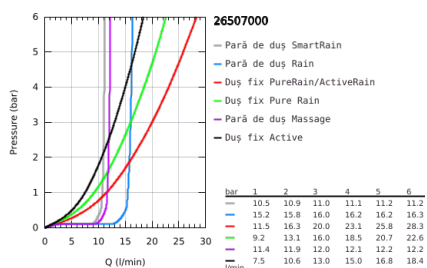

### DESCRIEREA PRODUSULUI

- Colour: cromat
- compus din:
  - braț de duș orizontal de 450 mm
  - suport superior cu ajustare variabilă pentru adaptare minimă la găurile de fixare existente
- baterie cu termostat SmartControl aparentă
- permite selectarea între:
  - duș fix Rainshower SmartActive 310
- 2 tipuri de jet:
  - GROHE PureRain, ActiveRain
  - maximum flow rate (at 3 bar): 20 l/min
- pară de duș Euphoria 110 Massage, suprafață de pulverizare albă (27 221 001)
- 3 tipuri de jet:
  - Rain, SmartRain, Massage
  - maximum flow rate (at 3 bar): 16 l/min
- ajustabil în înălțime cu element culisant
- furtun de duș Silverflex 1.750 mm 1/2" x 1/2" (28 388 000)
- pulverizare perfectă cu tehnologia GROHE DreamSpray
- suprafață GROHE Long-Life
- fără risc de opărire cu GROHE CoolTouch
- GROHE TurboStat cartuș compact cu termoelement din ceară
- GROHE ProGrip with knurl structure
- cu oprire de siguranță la 38°C GROHE SafeStop
- limitare opțională de temperatură la 43°C GROHE SafeStop Plus inclusă
- GROHE SmartControl - buton pentru comanda ON-OFF, ajustarea debitului prin rotire, de la GROHE Water Saving la volum complet
- etajeră de duș GROHE EasyReach integrată
- sistem anti-calcar SpeedClean
- Inner WaterGuide pentru o durabilitate crescută în utilizare
- funcția TwistStop pentru prevenirea răsucirii furtunului
- compatibil cu boilere de la 18 kW/h
- debit minim 7 l/min.