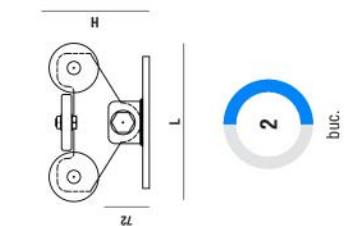

KIT GM600 6m 500KG

+ SINA ZINCATA
RANFORSATA

Lungime (L)	9 (m)
Inaltime (H)	84
Latime (l)	94

+ GHIDAJ SUPERIOR
REGLABIL

Lungime (L)	220
Inaltime (H)	60
Latime (l)	150

+ OPRITOR
CAPAT CURSA

Lungime (L)	134
Inaltime (H)	69
Latime (l)	110

+ RULMENT
CAPAT SINA

Lungime (L)	92
Inaltime (H)	84
Latime (l)	65

+ SISTEM
ROLE

Lungime (L)	200
Inaltime (H)	156
Latime (l)	130

FUNDATIE (m)

D	S	Lungime (L)	Adancime (H)	Latime (l)
5	7.6	2.7	0.9	0.6
5.5	8.3	2.9	0.9	0.6
6	9.0	3.1	0.9	0.6

LEGENDA

- L x H x l:** Dimensiuni fundatie
D: Deschidere poarta
1: Sistem cu 5 role transport
2: Rulment capat sina
3: Opritor capat cursa
4: Ghidaj superior reglabil
5: Sina zincata ranforsata