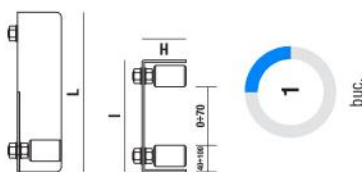

KIT GM600 6m 500KG

+ SINA ZINCATA
RANFORSATA

Lungime (L)	9 (m)
Inaltime (H)	84
Latime (l)	94

+ GHIDAJ SUPERIOR
REGLABIL

Lungime (L)	220
Inaltime (H)	60
Latime (l)	150

+ OPRITOR
CAPAT CURSA

Lungime (L)	134
Inaltime (H)	69
Latime (l)	110

+ RULMENT
CAPAT SINA

Lungime (L)	92
Inaltime (H)	84
Latime (l)	65

+ SISTEM
ROLE

Lungime (L)	200
Inaltime (H)	156
Latime (l)	130

FUNDATIE (m)

D	S	Lungime (L)	Adancime (H)	Latime (l)
5	7.6	2.7	0.9	0.6
5.5	8.3	2.9	0.9	0.6
6	9.0	3.1	0.9	0.6

LEGENDA

- L x H x l:** Dimensiuni fundatie
D: Deschidere poarta
1: Sistem cu 5 role transport
2: Rulment capat sina
3: Opritor capat cursa
4: Ghidaj superior reglabil
5: Sina zincata ranforsata