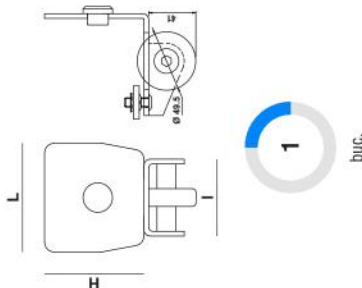

KIT GM600 6m 500KG

+ SINA ZINCATA
RANFORSATA

Lungime (L)	9 (m)
Inaltime (H)	84
Latime (l)	94

+ GHIDAJ SUPERIOR
REGLABIL

Lungime (L)	220
Inaltime (H)	60
Latime (l)	150

+ OPRITOR
CAPAT CURSA

Lungime (L)	134
Inaltime (H)	69
Latime (l)	110

+ RULMENT
CAPAT SINA

Lungime (L)	92
Inaltime (H)	84
Latime (l)	65

+ SISTEM
ROLE

Lungime (L)	200
Inaltime (H)	156
Latime (l)	130

FUNDATIE (m)

D	S	Lungime (L)	Adancime (H)	Latime (l)
5	7.6	2.7	0.9	0.6
5.5	8.3	2.9	0.9	0.6
6	9.0	3.1	0.9	0.6

LEGENDA

- L x H x l:** Dimensiuni fundatie
D: Deschidere poarta
1: Sistem cu 5 role transport
2: Rulment capat sina
3: Opritor capat cursa
4: Ghidaj superior reglabil
5: Sina zincata ranforsata