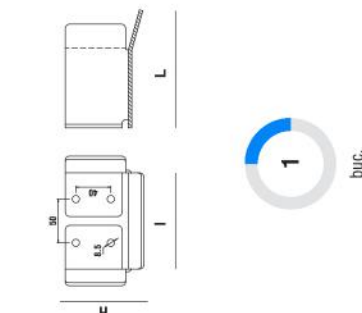

KIT GM600 6m 500KG

+ SINA ZINCATA
RANFORSATA

Lungime (L)	9 (m)
Inaltime (H)	84
Latime (l)	94

+ GHIDAJ SUPERIOR
REGLABIL

Lungime (L)	220
Inaltime (H)	60
Latime (l)	150

+ OPRITOR
CAPAT CURSA

Lungime (L)	134
Inaltime (H)	69
Latime (l)	110

+ RULMENT
CAPAT SINA

Lungime (L)	92
Inaltime (H)	84
Latime (l)	65

+ SISTEM
ROLE

Lungime (L)	200
Inaltime (H)	156
Latime (l)	130

FUNDATIE (m)

D	S	Lungime (L)	Adancime (H)	Latime (l)
5	7.6	2.7	0.9	0.6
5.5	8.3	2.9	0.9	0.6
6	9.0	3.1	0.9	0.6

LEGENDA

- L x H x l:** Dimensiuni fundatie
D: Deschidere poarta
1: Sistem cu 5 role transport
2: Rulment capat sina
3: Opritor capat cursa
4: Ghidaj superior reglabil
5: Sina zincata ranforsata