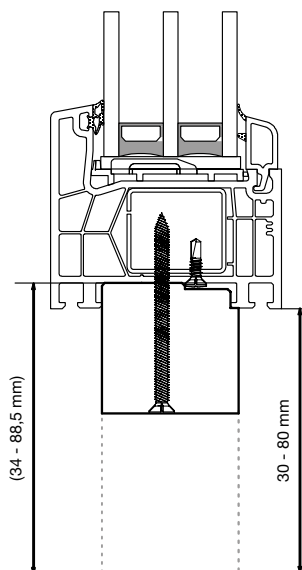

Material:	PES foarte dens (polistiren expandat), ductilitate ridicată
Culoare:	gri
Capacitate portantă la sarcină de presiune, în condiții de deformare totală maximă de 2%:	1260 kg/dm²
Capacitate portantă la sarcină de presiune, la 60 x 40 mm: (pană de montaj blaugelb)	5800 N
Comportament la incendiu: DIN 4102-1:1998-05 / DIN EN 13501-1:2019-05	B2 / clasa E
Conductivitate termică valoare nominală λ_{10}: DIN EN 12667:2001-05	0,0403 W/m*K
Rezistența la difuzia vaporilor de apă: DIN EN ISO 12086	228 μ
Permeabilitate la aer: EN 12207	clasa 4
Rezistența la îndoire: DIN EN 12089	≥ 2490 kPa
Atenuarea zgomotului transmis prin aer: DIN EN ISO 717-1 (la o suprafață de 0,8 m²)	40 mm: R_w 28,5 dB $\pm$ 1,2 dB
Tensiunea de compresiune (2%) comprimare: DIN EN DIN EN 13163:2017 / EN 826:2013-05	≥ 1435 kPa
Rezistență la forfecare: DIN EN ISO 14130	0,217 N/mm²
Rezistența formei: DIN ISO 75-1	pe termen scurt până la +95°C pe termen lung până la +85°C
Stabilitatea formei: DIN EN 13163:2015-04	foarte ridicată, chiar și în condiții de expunere la interperii
Absorbție de apă la depozitare în imersie până la 28 zile: DIN 12087	$\leq 0,5$ Vol-%
Indici de extracție a șurubului: șurub de fixare a cadrului blaugelb FK-T30 7,5 x 42 mm sfs șurub glaf fereastră 4,5 x 35 mm	$F_{FK,AZ}$ 1200 N $F_{FK,AZ}$ 510 N
Compatibilitate cu materialele de construcție obișnuite:	garantată, cu excepția solvenților, a substanțelor cu conținut de solvenți și a substanțelor care nu sunt compatibile cu polistirenul
Rezistența la îmbătrânire:	rezistentă la putrezire, mucegărire
Cod deșeu:	Cod 170604 Cod 170904