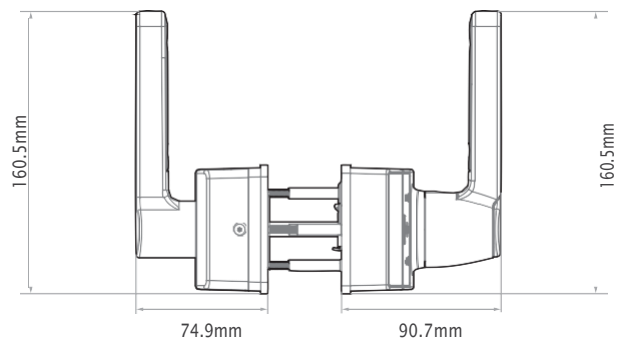

FINISAJE MULTIPLE

- Nickel satinat, Negru

Nickel satinat

Negru

SPECIFICAȚII TEHNICE

Blusafe Contour

Proiectat pentru a se potrivi ușilor cu grosimea de 1-2/5" (35 mm) — 2-1/8" (54 mm)

← 1-2/5" (35mm) →

← 2-1/8" (54mm) →

SPECIFICAȚII TEHNICE

Blusafe Contour

Specificații Tehnice

Standard	BHMA gradul 2
Conformitate	RCM – Conform cu reglementările electrice din Australia
Rating IP	IP65
Operating Temperature	-10°C ~ 60°C
Umiditate	20% ~ 93%RH
Alimentare	*8 x baterii alcaline AA
Durata de viata a bateriei	Aproximativ 12 Luni
Alimentare de rezervă	Port de alimentare de rezervă micro USB
Amprenta	508dpi (capacitate maximă de amprente digitale 100)
RFID	2 x carduri M1 (capacitate maximă, card de 100)
Cod de acces	Capacitate maxima 100
Tastatură	Suporta
Aplicație	Blusafe SmartApp
Chei mecanice	3 BUC
Wi-Fi	Capacitatea Wi-Fi permite controlul de la distanță
Intruziune	Avertizează dacă este forțată ușa
Finisaj	Negru / Nickel satinat
Utilitate	Uși de intrare/interioare cu zăvor
Tip încuietoare	Zăvor
Grosimea ușii	35-54mm
Avertizare baterie descărcată	≤ 4.7V
Compatibilitate telefoane	iOS 11.0 sau Android 6.0 (sau o versiune ulterioară).