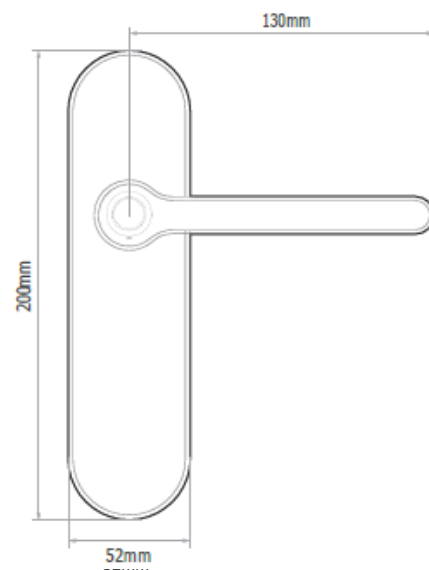

Blusafe OriginSmart

1. Distanța de la centrul mânerului/axului „B” la centrul cilindrului „D” trebuie să fie de 92 mm.
2. Distanța dintre găurile pentru șuruburi „A” de sus și „C” de jos nu trebuie să fie mai mare de 246 mm.
3. Distanța de la centrul mânerului „B” până la orificiul superior pentru șurub „A” nu trebuie să fie mai mare de 106 mm.
4. Distanța de la centrul mânerului „B” până la orificiul inferior pentru șurub „C” nu trebuie să fie mai mare de 140 mm.

SPECIFICAȚII TEHNICE

BLUSAFE BREEZE

*Există, de asemenea, versiuni de rozetă disponibile pentru găurile de pregătire standard germane și nordice.

SPECIFICAȚII TEHNICE

BLUSAFE BREEZE

Specificații Tehnice

Conformitate	RCM - Conform cu reglementările electrice din Australia
Rating IP	IP60
Temperatura de Operare	-10°C ~60°C
Umiditate	20%~93%RH
Alimentare	4 x baterii alcaline AAA
Durata de viata a bateriei	Aproximativ 6 luni
Amprentă	508dpi (capacitate maximă de amprente digitale 50)
Chei mecanice	2BUC
Finisaj	Crom satinat / Crom / Negru
Utilitate	Uși de intrare/interioare cu zăvor
Tip încuietoare	Zăvor
Grosimea ușii	35-54mm
Avertizare baterie descărcată	≤ 4.7V