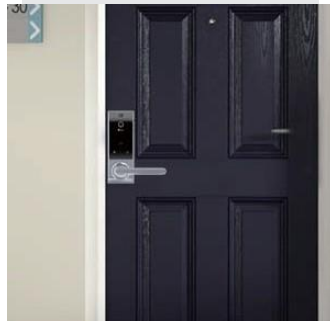

ORIGIN SMART

MANER EXTERIOR CU AMPRENTA

Asigura intimitate

Extrem de sigur și convenabil

Fiecare amprentă este unică

Gata cu cheile pierdute

Gata cu înlocuirea cheilor

Instalare simplă DIY

Aplicație

Instalare
simplă

Port de
alimentare

Cameră

UTILIZĂRI

Proprietari de case:

- Acces securizat pentru familie,
partajați cheile temporare cu
personalul de curățenie/oaspeții,
aflați când copiii sunt în siguranță
acasă