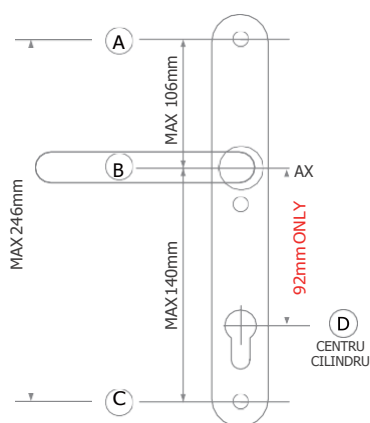

Blusafe OriginSmart

1. Distanța de la centrul mânerului/axului „B” la centrul cilindrului „D” trebuie să fie de 92 mm.
2. Distanța dintre găurile pentru șuruburi „A” de sus și „C” de jos nu trebuie să fie mai mare de 246 mm.
3. Distanța de la centrul mânerului „B” până la orificiul superior pentru șurub „A” nu trebuie să fie mai mare de 106 mm.
4. Distanța de la centrul mânerului „B” până la orificiul inferior pentru șurub „C” nu trebuie să fie mai mare de 140 mm.