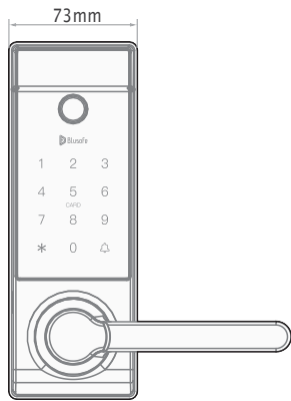

FINISAJE MULTIPLE

- Nickel satinat, Negru

Nickel satinat

Negru

SPECIFICAȚII TEHNICE

Blusafe Contour

Proiectat pentru a se potrivi ușilor cu grosimea de 1-2/5" (35 mm) — 2-1/8" (54 mm)

← 1-2/5" (35mm) →