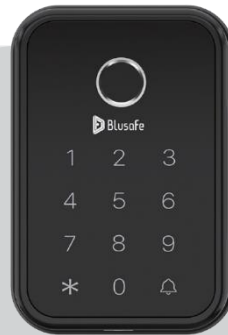

FINISAJE MULTIPLE

- Crom, Nickel satinat, Negru

Crom

Nickel satinat

Negru

SPECIFICAȚII TEHNICE

Blusafe CloudS

Proiectat pentru a se potrivi ușilor cu grosimea de 1-1/2" (38mm) — 2" (50mm)