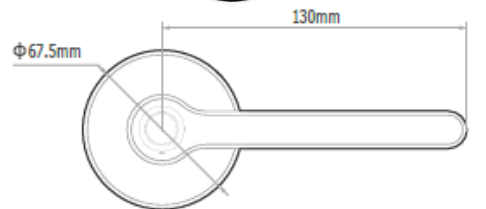

SPECIFICAȚII TEHNICE

BLUSAFE BREEZE

*Există, de asemenea, versiuni de rozetă disponibile pentru găurile de pregătire standard germane și nordice.

SPECIFICAȚII TEHNICE

BLUSAFE BREEZE

Specificații Tehnice

Conformitate	RCM - Conform cu reglementările electrice din Australia
Rating IP	IP60
Temperatura de Operare	-10°C ~60°C
Umiditate	20%~93%RH
Alimentare	4 x baterii alcaline AAA
Durata de viata a bateriei	Aproximativ 6 luni
Amprentă	508dpi (capacitate maximă de amprente digitale 50)
Chei mecanice	2BUC
Finisaj	Crom satinat / Crom / Negru
Utilitate	Uși de intrare/interioare cu zăvor
Tip încuietoare	Zăvor
Grosimea ușii	35-54mm
Avertizare baterie descărcată	≤ 4.7V