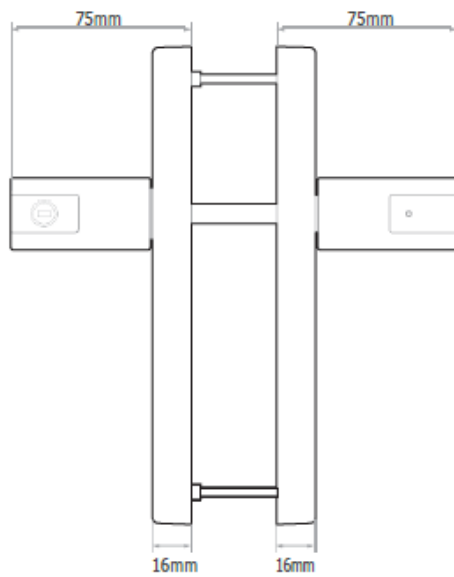

SPECIFICAȚII TEHNICE

BLUSAFE BREEZE

*Există, de asemenea, versiuni de rozetă disponibile pentru găurile de pregătire standard germane și nordice.

SPECIFICAȚII TEHNICE

BLUSAFE BREEZE

Specificații Tehnice

Conformitate	RCM - Conform cu reglementările electrice din Australia
Rating IP	IP60
Temperatura de Operare	-10°C ~60°C
Umiditate	20%~93%RH
Alimentare	4 x baterii alcaline AAA
Durata de viata a bateriei	Aproximativ 6 luni
Amprentă	508dpi (capacitate maximă de amprente digitale 50)
Chei mecanice	2BUC
Finisaj	Crom satinat / Crom / Negru
Utilitate	Uși de intrare/interioare cu zăvor
Tip încuietoare	Zăvor
Grosimea ușii	35-54mm
Avertizare baterie descărcată	≤ 4.7V