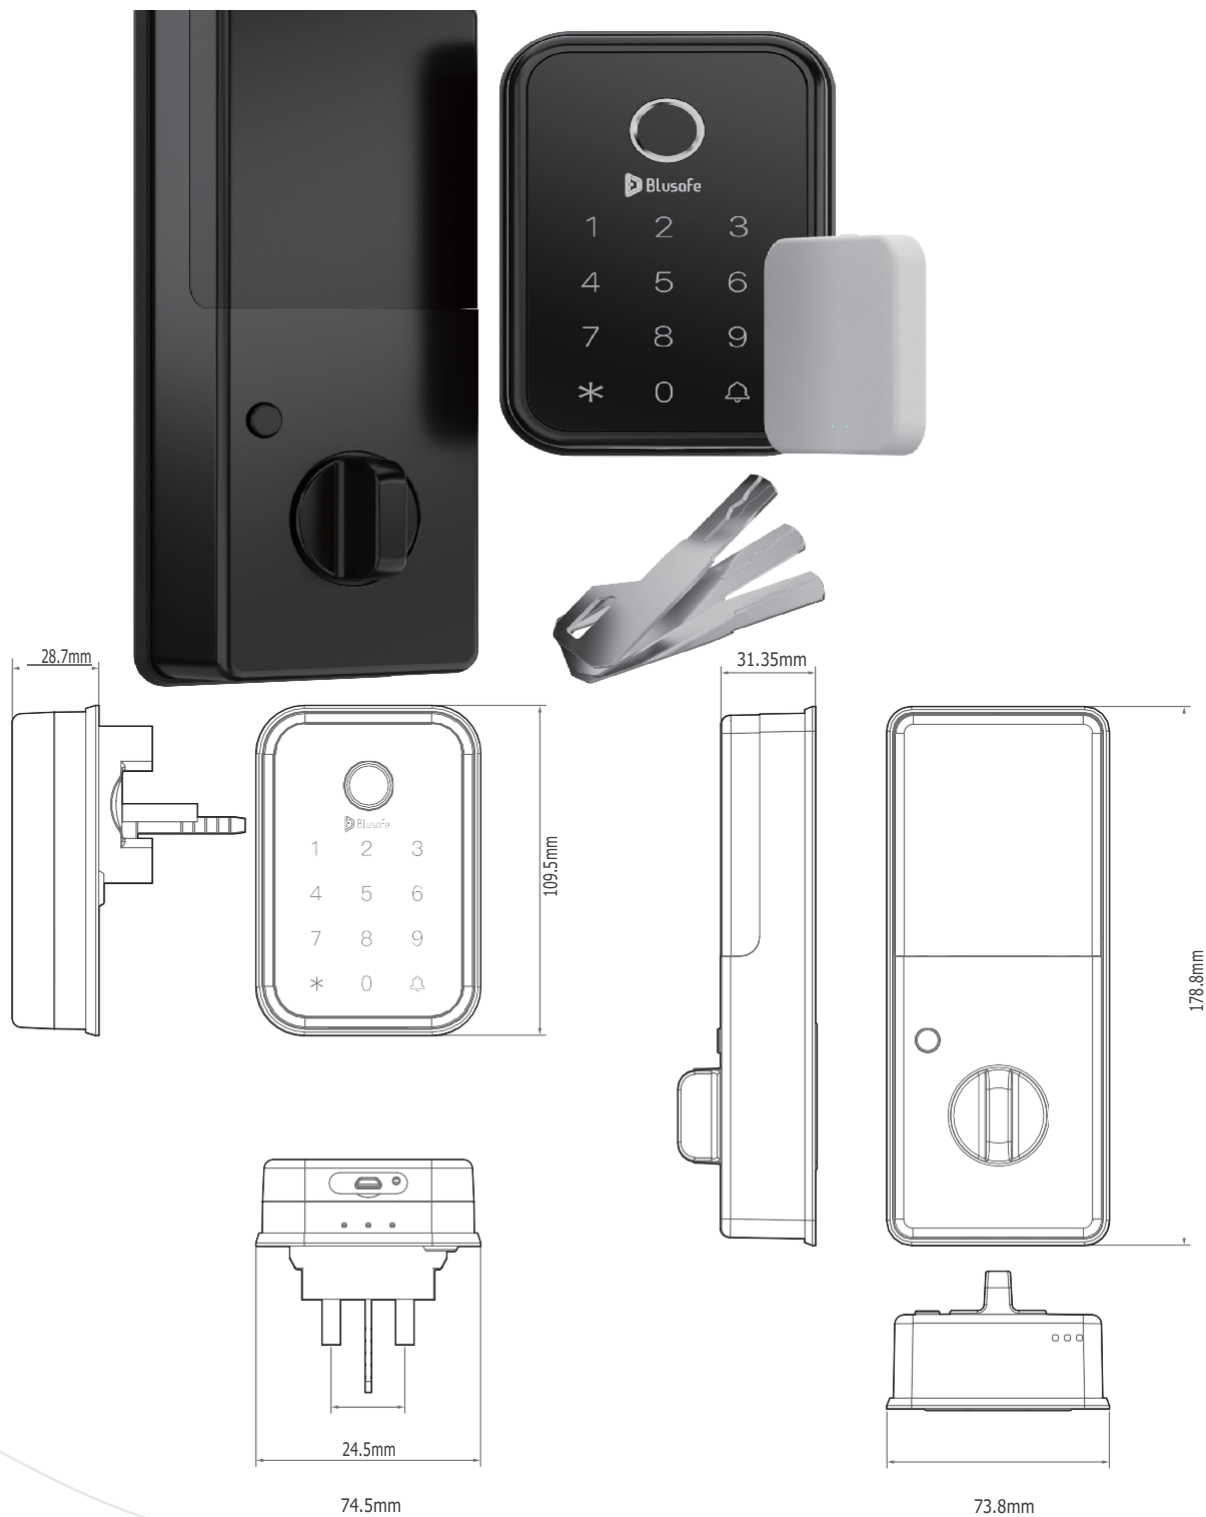

SPECIFICAȚII TEHNICE

Blusafe Cloud

Proiectat pentru a se potrivi ușilor cu grosimea de 1-1/2" (38mm) — 2" (50mm)

← 1-1/2" (38mm) →

← 2" (50mm) →