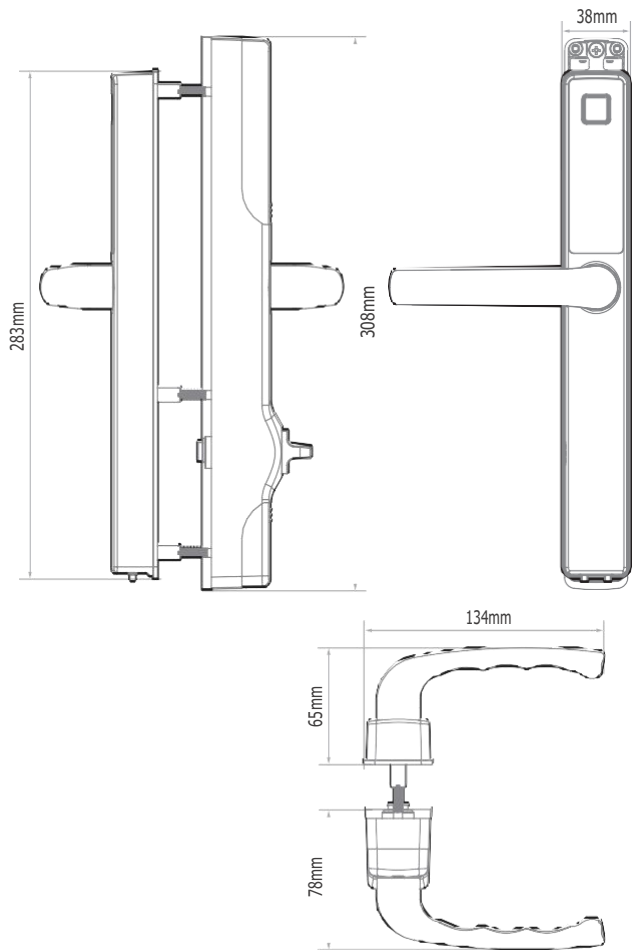

Blusafe OriginSmart

1. Distanța de la centrul mânerului/axului „B” la centrul cilindrului „D” trebuie să fie de 92 mm.
2. Distanța dintre găurile pentru șuruburi „A” de sus și „C” de jos nu trebuie să fie mai mare de 246 mm.
3. Distanța de la centrul mânerului „B” până la orificiul superior pentru șurub „A” nu trebuie să fie mai mare de 106 mm.
4. Distanța de la centrul mânerului „B” până la orificiul inferior pentru șurub „C” nu trebuie să fie mai mare de 140 mm.