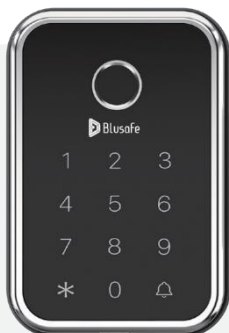

FINISAJE MULTIPLE

Crom, Nickel Satinat, Negru

Crom