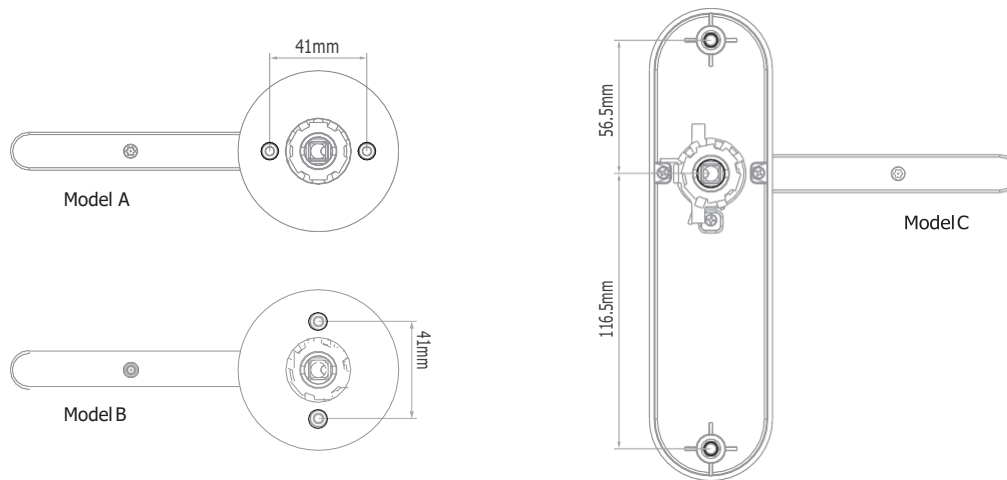

Blusafe OriginSmart

1. Distanța de la centrul mânerului/axului „B” la centrul cilindrului „D” trebuie să fie de 92 mm.
2. Distanța dintre găurile pentru șuruburi „A” de sus și „C” de jos nu trebuie să fie mai mare de 246 mm.
3. Distanța de la centrul mânerului „B” până la orificiul superior pentru șurub „A” nu trebuie să fie mai mare de 106 mm.
4. Distanța de la centrul mânerului „B” până la orificiul inferior pentru șurub „C” nu trebuie să fie mai mare de 140 mm.

SPECIFICAȚII TEHNICE

BLUSAFE BREEZE

*Există, de asemenea, versiuni de rozetă disponibile pentru găurile de pregătire standard germane și nordice.

SPECIFICAȚII TEHNICE

BLUSAFE BREEZE

Specificații Tehnice

Conformitate	RCM - Conform cu reglementările electrice din Australia
Rating IP	IP60
Temperatura de Operare	-10°C ~60°C
Umiditate	20%~93%RH
Alimentare	4 x baterii alcaline AAA
Durata de viata a bateriei	Aproximativ 6 luni
Amprentă	508dpi (capacitate maximă de amprente digitale 50)
Chei mecanice	2BUC
Finisaj	Crom satinat / Crom / Negru
Utilitate	Uși de intrare/interioare cu zăvor
Tip încuietoare	Zăvor
Grosimea ușii	35-54mm
Avertizare baterie descărcată	≤ 4.7V