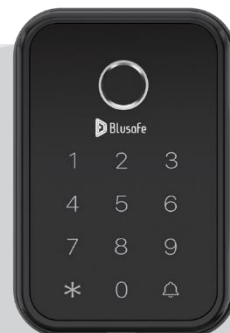

FINISAJE MULTIPLE

Crom, Nickel Satinat, Negru

Crom

Nickel Satinat

Negru

SPECIFICAȚII TEHNICE

Blusafe Cloud

Proiectat pentru a se potrivi ușilor cu grosimea de 1-1/2" (38mm) — 2" (50mm)