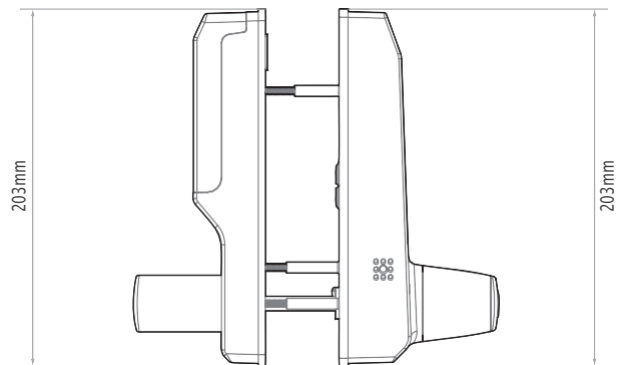

FINISAJE MULTIPLE

- Nickel satinat, Negru

Nickel satinat

Negru

SPECIFICAȚII TEHNICE

Blusafe Contour

Proiectat pentru a se potrivi ușilor cu grosimea de 1-2/5" (35 mm) — 2-1/8" (54 mm)

← 1-2/5" (35mm) →