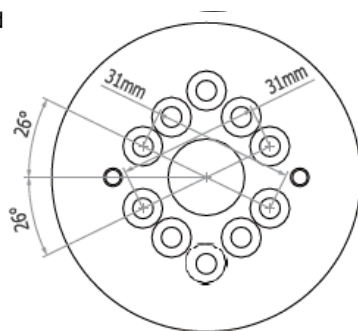

*Există, de asemenea, versiuni de rozetă disponibile pentru găurile de pregătire standard germane și nordice.