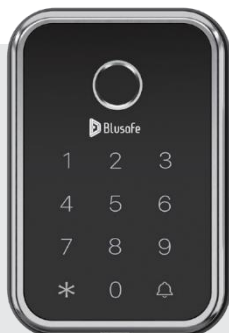

FINISAJE MULTIPLE

Crom, Nickel Satinat, Negru

Crom

Nickel Satinat

Negru

SPECIFICAȚII TEHNICE

Blusafe Cloud

Proiectat pentru a se potrivi ușilor cu grosimea de 1-1/2" (38mm) — 2" (50mm)