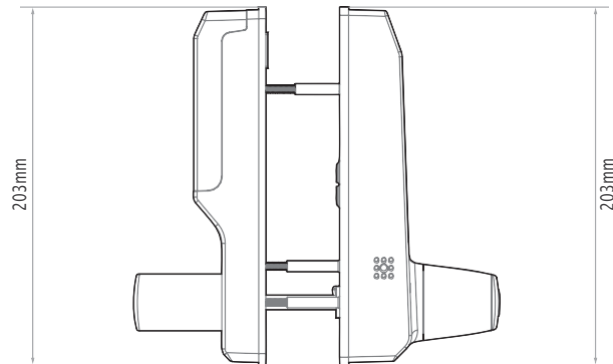

Proiectat pentru a se potrivi ușilor cu grosimea de 1-2/5" (35 mm) — 2-1/8" (54 mm)

← 1-2/5" (35mm) →

← 2-1/8" (54mm) →

SPECIFICAȚII TEHNICE

Blusafe ContourV

Specificații Tehnice

Standard	BHMA gradul 2
Conformitate	RCM – Conform cu reglementările electrice din Australia
Rating IP	IP65
Temperatura de Operare	-10°C ~ 60°C
Umiditate	20% ~ 93%RH
Alimentare	*8 x baterii alcaline AA
Durata de viata a bateriei	Aproximativ 12 Luni
Alimentare de rezervă	Port de alimentare de rezervă micro USB
Camera*	125 de grade, 0.3 Mega Pixeli
Funcții Cameră*	Apăsăți butonul pentru a activa camera, (mesaj push pentru deblocare)
Amprentă	508dpi (capacitate maximă de amprente digitale 100)
RFID	2 x carduri M1 (capacitate maximă, card de 100)
Cod de acces	Capacitate maxima 100
Tastatură	Suporta
Aplicație	Blusafe SmartApp
Chei mecanice	3 BUC
Wi-Fi	Capacitatea Wi-Fi permite controlul de la distanță
Intruziune	Avertizează dacă este forțată ușa
Finisaj	Negru / Nickel satinat
Utilitate	Uși de intrare/interioare cu zăvor
Tip încuietoare	Zăvor
Grosimea ușii	35-54mm
Avertizare baterie descărcată	≤ 4.7V
Compatibilitate telefoane	iOS 11.0 sau Android 6.0 (sau o versiune ulterioară).