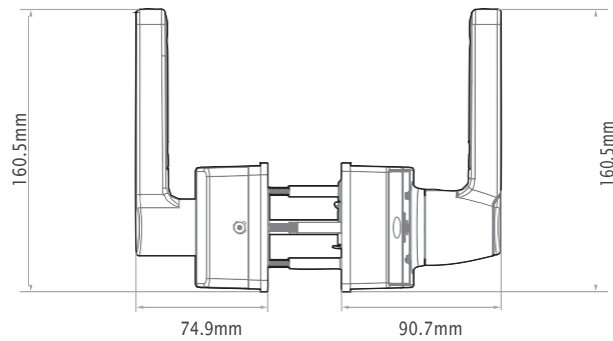

Proiectat pentru a se potrivi ușilor cu grosimea de 1-2/5" (35 mm) — 2-1/8" (54 mm)

← 1-2/5" (35mm) →

← 2-1/8" (54mm) →

SPECIFICAȚII TEHNICE

Blusafe ContourV

Specificații Tehnice

Standard	BHMA gradul 2
Conformitate	RCM – Conform cu reglementările electrice din Australia
Rating IP	IP65
Temperatura de Operare	-10°C ~ 60°C
Umiditate	20% ~ 93%RH
Alimentare	*8 x baterii alcaline AA
Durata de viata a bateriei	Aproximativ 12 Luni
Alimentare de rezervă	Port de alimentare de rezervă micro USB
Camera*	125 de grade, 0.3 Mega Pixeli
Funcții Cameră*	Apăsăți butonul pentru a activa camera, (mesaj push pentru deblocare)
Amprentă	508dpi (capacitate maximă de amprente digitale 100)
RFID	2 x carduri M1 (capacitate maximă, card de 100)
Cod de acces	Capacitate maxima 100
Tastatură	Suporta
Aplicație	Blusafe SmartApp
Chei mecanice	3 BUC
Wi-Fi	Capacitatea Wi-Fi permite controlul de la distanță
Intruziune	Avertizează dacă este forțată ușa
Finisaj	Negru / Nickel satinat
Utilitate	Uși de intrare/interioare cu zăvor
Tip încuietoare	Zăvor
Grosimea ușii	35-54mm
Avertizare baterie descărcată	≤ 4.7V
Compatibilitate telefoane	iOS 11.0 sau Android 6.0 (sau o versiune ulterioară).