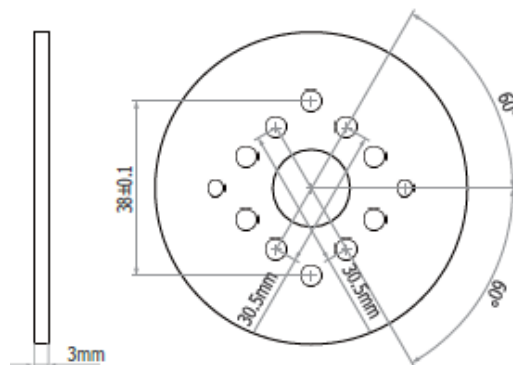

Blusafe OriginSmart

1. Distanța de la centrul mânerului/axului „B” la centrul cilindrului „D” trebuie să fie de 92 mm.
2. Distanța dintre găurile pentru șuruburi „A” de sus și „C” de jos nu trebuie să fie mai mare de 246 mm.
3. Distanța de la centrul mânerului „B” până la orificiul superior pentru șurub „A” nu trebuie să fie mai mare de 106 mm.
4. Distanța de la centrul mânerului „B” până la orificiul inferior pentru șurub „C” nu trebuie să fie mai mare de 140 mm.

SPECIFICAȚII TEHNICE

BLUSAFE BREEZE

*Există, de asemenea, versiuni de rozetă disponibile pentru găurile de pregătire standard germane și nordice.

SPECIFICAȚII TEHNICE

BLUSAFE BREEZE

Specificații Tehnice

Conformitate	RCM - Conform cu reglementările electrice din Australia
Rating IP	IP60
Temperatura de Operare	-10°C ~60°C
Umiditate	20%~93%RH
Alimentare	4 x baterii alcaline AAA
Durata de viata a bateriei	Aproximativ 6 luni
Amprentă	508dpi (capacitate maximă de amprente digitale 50)
Chei mecanice	2BUC
Finisaj	Crom satinat / Crom / Negru
Utilitate	Uși de intrare/interioare cu zăvor
Tip încuietoare	Zăvor
Grosimea ușii	35-54mm
Avertizare baterie descărcată	≤ 4.7V