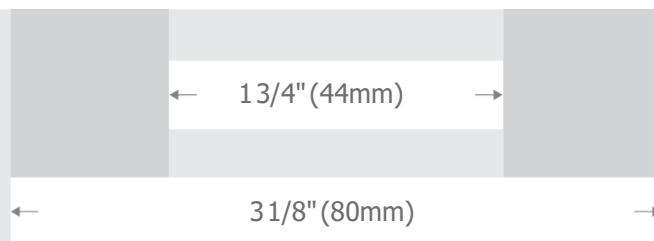

1. Distanța de la centrul mânerului/axului „B” la centrul cilindrului „D” trebuie să fie de 92 mm.
2. Distanța dintre găurile pentru șuruburi „A” de sus și „C” de jos nu trebuie să fie mai mare de 246 mm.
3. Distanța de la centrul mânerului „B” până la orificiul superior pentru șurub „A” nu trebuie să fie mai mare de 106 mm.
4. Distanța de la centrul mânerului „B” până la orificiul inferior pentru șurub „C” nu trebuie să fie mai mare de 140 mm.

Conceput pentru uși cu grosimea de 1 3/4" (44 mm) — 3 1/8" (80 mm)