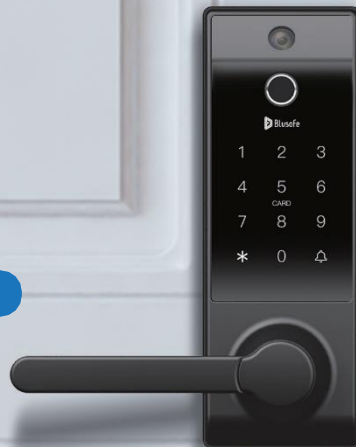

ORIGIN SMART

MANER EXTERIOR CU AMPRENTA

Asigura intimitate

Extrem de sigur și convenabil

Fiecare amprentă este unică

Gata cu cheile pierdute

Gata cu înlocuirea cheilor

Instalare simplă DIY

Deblocați de oriunde

Conectați-vă Smart

SPECIFICAȚII

Cititor de amprentă

Bluetooth

Wi-fi

Este necesar un pod Wi-Fi

Tastatură

CONTOUR V

ÎNCUIETOARE INTELIGENTĂ

Intimitate

Extrem de sigur & convenabil

Fiecare amprentă este unică

Chei de rezervă disponibile

Cameră incorporată

Instalare simplă DIY

Deblocați de oriunde

Conectați-vă Smart

SPECIFICATII

Cititor de
amprentă

Wi-fi

Tastatură

Chei de
rezervă

Card