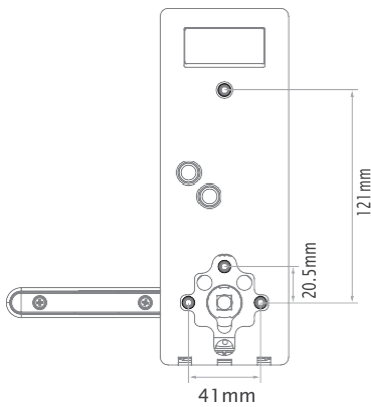

Proiectat pentru a se potrivi ușilor cu grosimea de 1-2/5" (35 mm) — 2-1/8" (54 mm)

← 1-2/5" (35mm) →

← 2-1/8" (54mm) →

SPECIFICAȚII TEHNICE

Blusafe ContourV

Specificații Tehnice

Standard	BHMA gradul 2
Conformitate	RCM – Conform cu reglementările electrice din Australia
Rating IP	IP65
Temperatura de Operare	-10°C ~ 60°C
Umiditate	20% ~ 93%RH
Alimentare	*8 x baterii alcaline AA
Durata de viata a bateriei	Aproximativ 12 Luni
Alimentare de rezervă	Port de alimentare de rezervă micro USB
Camera*	125 de grade, 0.3 Mega Pixeli
Funcții Cameră*	Apăsăți butonul pentru a activa camera, (mesaj push pentru deblocare)
Amprentă	508dpi (capacitate maximă de amprente digitale 100)
RFID	2 x carduri M1 (capacitate maximă, card de 100)
Cod de acces	Capacitate maxima 100
Tastatură	Suporta
Aplicație	Blusafe SmartApp
Chei mecanice	3 BUC
Wi-Fi	Capacitatea Wi-Fi permite controlul de la distanță
Intruziune	Avertizează dacă este forțată ușa
Finisaj	Negru / Nickel satinat
Utilitate	Uși de intrare/interioare cu zăvor
Tip încuietoare	Zăvor
Grosimea ușii	35-54mm
Avertizare baterie descărcată	≤ 4.7V
Compatibilitate telefoane	iOS 11.0 sau Android 6.0 (sau o versiune ulterioară).