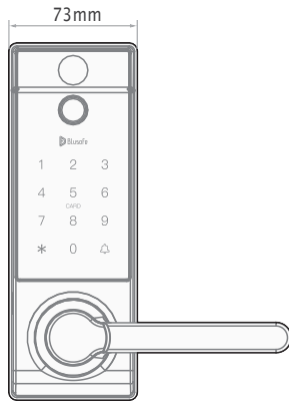

Proiectat pentru a se potrivi ușilor cu grosimea de 1-2/5" (35 mm) — 2-1/8" (54 mm)

← 1-2/5" (35mm) →

← 2-1/8" (54mm) →

SPECIFICAȚII TEHNICE

Blusafe ContourV

Specificații Tehnice

Standard	BHMA gradul 2
Conformitate	RCM – Conform cu reglementările electrice din Australia
Rating IP	IP65
Temperatura de Operare	-10°C ~ 60°C
Umiditate	20% ~ 93%RH
Alimentare	*8 x baterii alcaline AA
Durata de viata a bateriei	Aproximativ 12 Luni
Alimentare de rezervă	Port de alimentare de rezervă micro USB
Camera*	125 de grade, 0.3 Mega Pixeli
Funcții Cameră*	Apăsăți butonul pentru a activa camera, (mesaj push pentru deblocare)
Amprentă	508dpi (capacitate maximă de amprente digitale 100)
RFID	2 x carduri M1 (capacitate maximă, card de 100)
Cod de acces	Capacitate maxima 100
Tastatură	Suporta
Aplicație	Blusafe SmartApp
Chei mecanice	3 BUC
Wi-Fi	Capacitatea Wi-Fi permite controlul de la distanță
Intruziune	Avertizează dacă este forțată ușa
Finisaj	Negru / Nickel satinat
Utilitate	Uși de intrare/interioare cu zăvor
Tip încuietoare	Zăvor
Grosimea ușii	35-54mm
Avertizare baterie descărcată	≤ 4.7V
Compatibilitate telefoane	iOS 11.0 sau Android 6.0 (sau o versiune ulterioară).