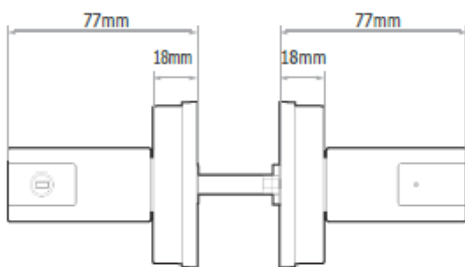

SPECIFICAȚII TEHNICE

BLUSAFE BREEZE

*Există, de asemenea, versiuni de rozetă disponibile pentru găurile de pregătire standard germane și nordice.

SPECIFICAȚII TEHNICE

BLUSAFE BREEZE

Specificații Tehnice

Conformitate	RCM - Conform cu reglementările electrice din Australia
Rating IP	IP60
Temperatura de Operare	-10°C ~60°C
Umiditate	20%~93%RH
Alimentare	4 x baterii alcaline AAA
Durata de viata a bateriei	Aproximativ 6 luni
Amprentă	508dpi (capacitate maximă de amprente digitale 50)
Chei mecanice	2BUC
Finisaj	Crom satinat / Crom / Negru
Utilitate	Uși de intrare/interioare cu zăvor
Tip încuietoare	Zăvor
Grosimea ușii	35-54mm
Avertizare baterie descărcată	≤ 4.7V