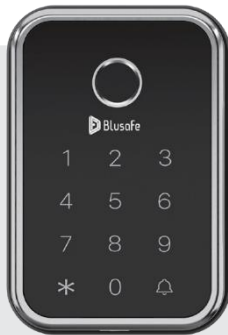

FINISAJE MULTIPLE

- Crom, Nickel satinat, Negru

Crom

Nickel satinat

Negru

SPECIFICAȚII TEHNICE

Blusafe CloudS

Proiectat pentru a se potrivi ușilor cu grosimea de 1-1/2" (38mm) — 2" (50mm)