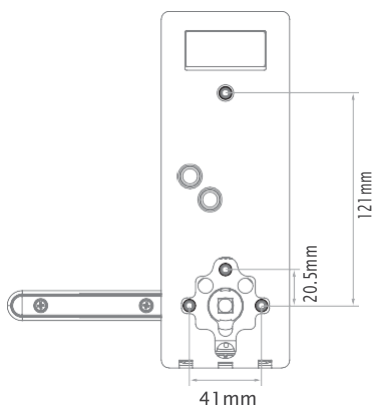

FINISAJE MULTIPLE

- Nickel satinat, Negru

Nickel satinat

Negru

SPECIFICAȚII TEHNICE

Blusafe Contour

Proiectat pentru a se potrivi ușilor cu grosimea de 1-2/5" (35 mm) — 2-1/8" (54 mm)

← 1-2/5" (35mm) →