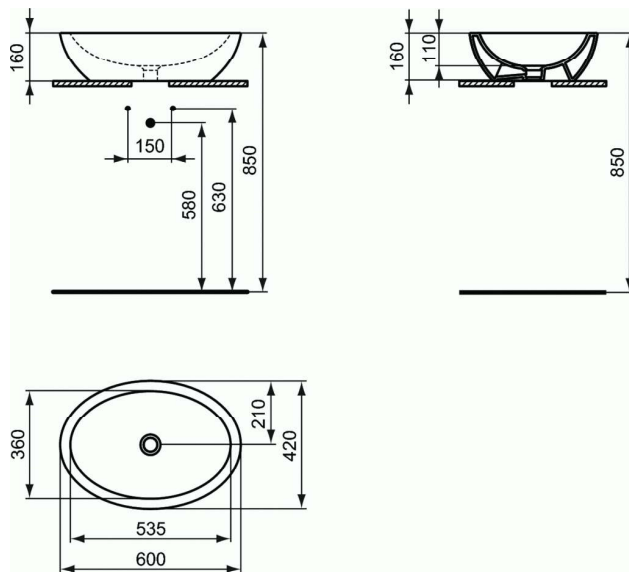

STRADA

“O” Lavoar oval 60x42 pentru montaj pe blat

“O” Lavoar oval 60x42 pentru montaj pe blat

Fara orificiu pentru baterie, fara preaplin

EN 14688

In cutie de carton

Include: Set de fixare E209167, sablonul de taiere

Pentru instalare se recomanda folosirea unei baterii inalte pentru lavoar cu montaj pe blat si ventil pentru lavoar fara prea-plin

Optionale recomandate:

- Sifon estetic G1 1/4 (E0079AA)
- Robinet coltar estetic (conexiune la apa G1/2, conexiunea la furtunul flexibil al bateriei 10 mm/ G3/8) - 1 bucata (A3491AA)
- Sifon pentru lavoar G1 1/4 - de tip tubular (A2305AA)
- Robinet coltar (conectare la apa G1/2, conectare la baterie 10mm/ G3/8) - 1 bucata (B7883AA)
- Adaptor pentru sifon G 1 1/4 (daca se monteaza cu baterie fara ventil) (B4801AA)
- Ventil pentru lavoar fara prea-plin G1 ¼ (J3291AA)