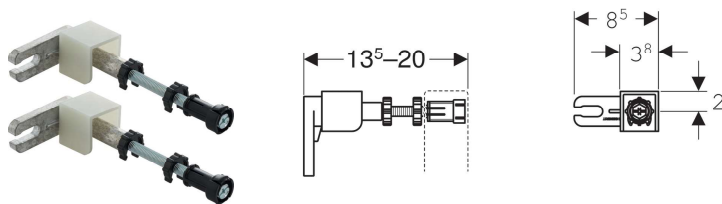

Set de elemente de ancorare pe perete Geberit Duofix pentru montaj individual

- Pentru fixarea elementelor de instalare Geberit Duofix în fața pereților uscați și a pereților solizi
- Pentru fixarea plăcilor de gips carton la instalări aplicate la înălțimea elementului
- Cu reglajul continuu al adâncimii, din față, cu reglaj rapid

- Racord de perete, cu rotire la 360°
- Tijă filetată M10, galvanizată

Material | Piesă turnată din zinc / oțel / plastic

- Set de 2 bucăți

111.815.00.1

- Set de elemente de prelungire Geberit Duofix pentru ancorare pe perete