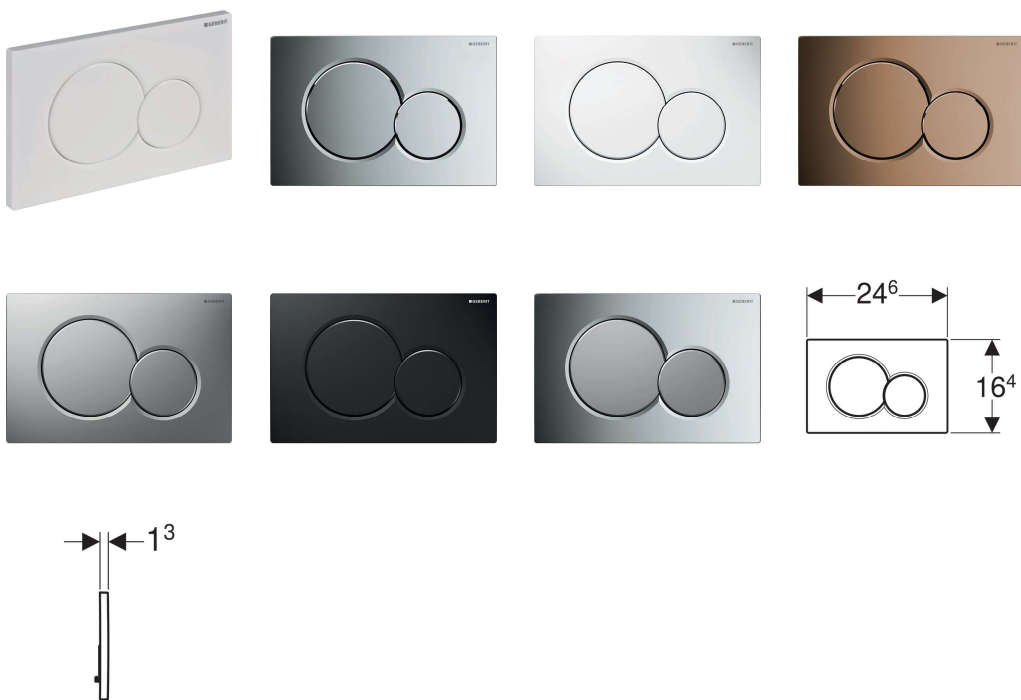

**Clapetă de acționare Geberit Sigma01, pentru spălare cu două volume de apă**

- Pentru acționarea spălării la rezervoare încastrate Geberit Sigma

Forța de acționare

&lt; 20 N

- Acționare din față
- Tijele de acționare izolate fonic, reglaj rapid fără unelte

- Ramă de montare
- 2 tijele de distanțare
- 2 tijele de acționare

	Suprafață / Culoare	Material	B	H	T
115.770.11.5	Alb alpin	Plastic	24.6 cm	16.4 cm	1.3 cm
115.770.21.5	Cromat lucios	Plastic	24.6 cm	16.4 cm	1.3 cm
115.770.46.5	Cromat mat	Plastic	24.6 cm	16.4 cm	1.3 cm
115.770.DT.5	Alamă prețioasă, galvanizată	Plastic	24.6 cm	16.4 cm	1.3 cm
115.770.DW.5	Negru intens RAL 9005	Plastic	24.6 cm	16.4 cm	1.3 cm
115.770.KA.5	Placă: cromat lucios Taste: cromat mat	Plastic	24.6 cm	16.4 cm	1.3 cm

- Set de prelungire Geberit pentru rezervor încastat Sigma, Omega și Kappa