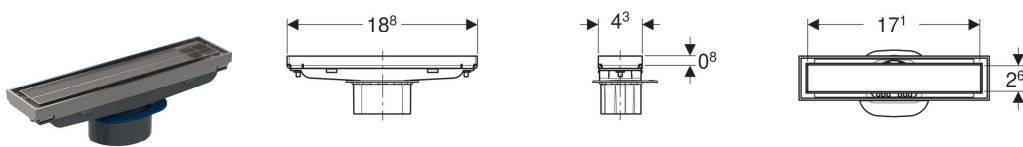

## Rigolă de duș Geberit CleanLine, cu posibilitate de placare cu plăci ceramice

- Pentru drenajul dușurilor la nivelul pardoselii
- Pentru montare în încăpere sau pe perete
- Pentru montare în pat de mortar subțire
- Pentru hidroizolații
- Adecvat pentru băile pentru persoane cu dizabilități
- Adecvat pentru structuri de gresie pe podea 13–35 mm
- Inserție plăci ridicată cu adeziv pentru plăci 0,8 cm
- Rigolă pentru duș cu posibilitate de poziționare a înălțimii, înclinării și deplasării

- Evacuarea apei deasupra etanșării de îmbinare
- Curățare simplă

Material | Oțel inoxidabil

- Grătar integrat
- Ștuț de admisie cu inel de egalizare
- Kit de instalare pentru rigole pentru duș din seria CleanLine

### Suprafață / Culoare

154.455.00.1 Finisaj oțel inoxidabil lustruit / Personalizabilă

- Plăcile de pardoseală din piatră naturală se pot colora în zona dușului
- Inserție de gresie inclusiv adeziv de gresie 17.1 x 2.6 x 0.8 cm