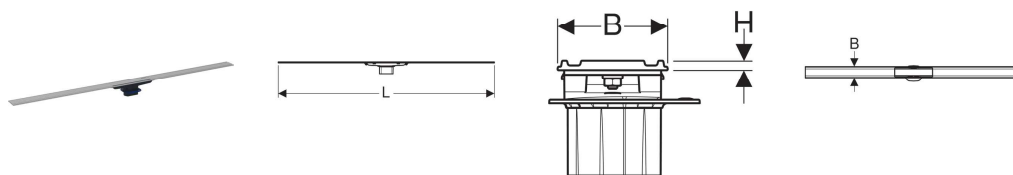

Rigolă pentru duș Geberit CleanLine60, pentru pardoseli subțiri

- Pentru drenajul dușurilor la nivelul pardoselii
- Pentru montare în încăpere sau pe perete
- Pentru montare în pat de mortar subțire
- Pentru hidroizolații
- Pentru integrarea în suprafețe finisate pe bază de rășini epoxidice
- Pentru integrarea în suprafețe finisate pe bază de PUR
- Adecvat pentru băile pentru persoane cu dizabilități

- Monitorizarea calității conform EN 1253-3
- Rigolă pentru duș, cu posibilitate de scurtare
- Adecvat pentru structuri de gresie pe podea 4–30 mm

- Rigolă pentru duș cu posibilitate de poziționare a înălțimii, înclinării și deplasării
- Curățare simplă
- Evacuarea apei deasupra etanșării de îmbinare
- Evacuarea apei deasupra pardoselii finite la utilizarea mufei

Material | Oțel inoxidabil

- Grătar integrat
- Ștuț de admisie cu inel de egalizare
- Pompă cu ventuză
- Mufă

- Kit de instalare pentru rigole pentru duș din seria CleanLine

	Suprafață / Culoare	L	B	H
154.458.00.1	Finisaj oțel inoxidabil lustruit	30-90 cm	4.7 cm	0.4 cm
154.459.00.1	Finisaj oțel inoxidabil lustruit	30-130 cm	4.7 cm	0.4 cm