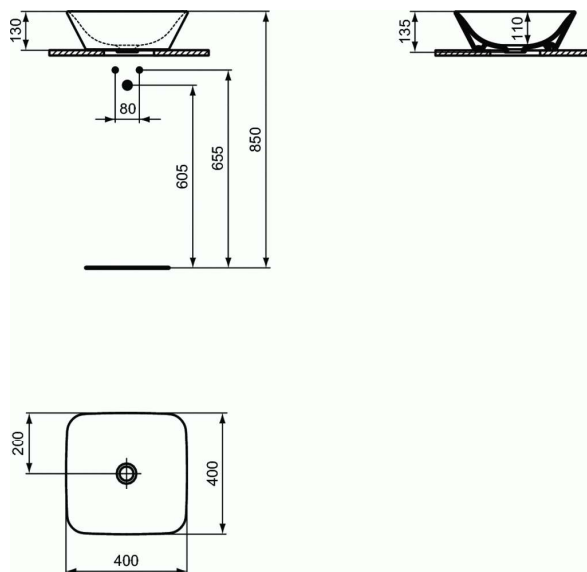

Cod produs E0347

CONNECT AIR Lavoar 40x40 cm pentru montaj pe blat

Lavoar 40x40 cm pentru montaj pe blat

Fara orificiu pentru baterie, fara cu preaplin

Include: Set de fixare D570967, sablonul de taiere

VV2401290523

In cutie de carton

EN 14688

Va rugam folositi un ventil pentru lavoar fara prea-plin!

Pentru combinare cu: Connect Air unitate de lavoar sau pentru montaj individual numai cu sifon estetic

Optionale recomandate:

- Sifon estetic G1 1/4 (E0079AA)
- Robinet coltar estetic (conexiune la apa G1/2, conexiunea la furtunul flexibil al bateriei 10 mm/ G3/8) - 1 bucata (A3491AA)
- Sifon pentru lavoar G1 1/4 - de tip tubular (A2305AA)
- Robinet coltar (conectare la apa G1/2, conectare la baterie 10mm/ G3/8) - 1 bucata (B7883AA)
- Adaptor pentru sifon G 1 1/4 (daca se monteaza cu baterie fara ventil) (B4801AA)
- Ventil pentru lavoar fara prea-plin G1 ¼ (J3291AA)