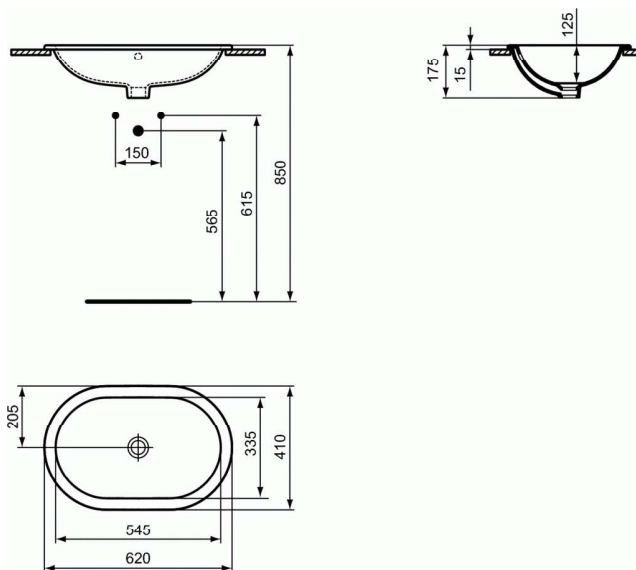

CONNECT

Lavoar Oval 62 cm incastrat in blat

Lavoar Oval 62 cm incastrat in blat

Fara orificiu pentru baterie

Cu preaplin

EN 14688

In cutie de carton

Include: Sablonul de taiere

In cazul instalarii cu baterie cu tija pentru capac scurgere, va rugam comandati A960200AA tija inalta pentru actionare capac scurgere

Optionale recomandate:

- Sifon estetic G1 1/4 (E0079AA)
- Robinet coltar estetic (conexiune la apa G1/2, conexiunea la furtunul flexibil al bateriei 10 mm/ G3/8) - 1 bucata (A3491AA)
- Sifon pentru lavoar G1 1/4 - de tip tubular (A2305AA)
- Robinet coltar (conectare la apa G1/2, conectare la baterie 10mm/ G3/8) - 1 bucata (B7883AA)
- Adaptor pentru sifon G 1 1/4 (daca se monteaza cu baterie fara ventil) (B4801AA)
- Inel pentru orificiul de preaplin (TT0228301)
- Tija inalta pentru actionare capac scurgere (A960200AA)