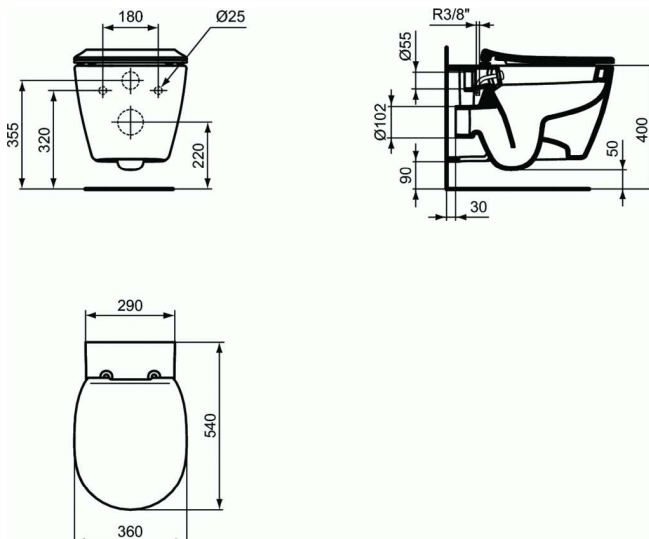

## Vas WC suspendat cu functie de bideu

### Vas WC suspendat cu functie de bideu

Cu fixare complet ascunsa

Spalare verticala, scurgere orizontala

Include: set de fixare TT0299327 (pentru o fixare complet ascunsa - fara gauri laterale)

EN 997

In cutie de carton

Echipare necesara:

- Capac vas WC SUBTIRE cu balamale metalice, duroplast (E772301)
- Capac vas WC SUBTIRE, inchidere lenta cu balamale usor de detasat, duroplast (E772401)
- Capac vas WC cu balamale metalice, duroplast (E712801)
- Capac vas WC, inchidere lenta cu balamale usor de detasat, duroplast (E712701)