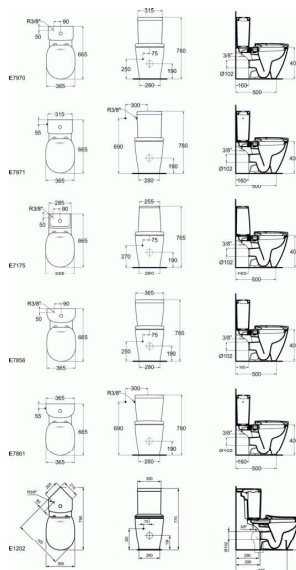

CONNECT

Vas WC stativ pentru combinare - cu functie de bideu

Vas WC stativ pentru combinare - cu functie de bideu

Cu evacuare orizontala si spalare verticala

EN 997

In cutie de carton

Include: Set de fixare TT0257919

Echipare necesara:

- Rezervor Cube pentru combinare cu vas WC, Buton cu dubla comanda 6/3 litri, alimentare inferioara (E797001)/alimentare laterala, mecanism rezervor reversibil (E797101)
- Rezervor Cube Scandinavian pentru combinare cu vas WC, Buton cu dubla comanda 6/3 litri, alimentare inferioara (E717501)
- Rezervor Arc pentru combinare cu vas WC, Buton cu dubla comanda 6/3 litri, alimentare inferioara (E785601)/alimentare laterala, mecanism rezervor reversibil (E786101)
- Rezervor pentru combinare cu vas WC (Varianta de colt), Buton cu dubla comanda 6/3 litri, alimentare inferioara (E120201)
- Capac vas WC SUBTIRE cu balamale metalice, duroplast (E772301)
- Capac vas WC SUBTIRE, inchidere lenta cu balamale usor de detasat, duroplast (E772401)
- Capac vas WC cu balamale metalice, duroplast (E712801)
- Capac vas WC, inchidere lenta cu balamale usor de detasat, duroplast (E712701)