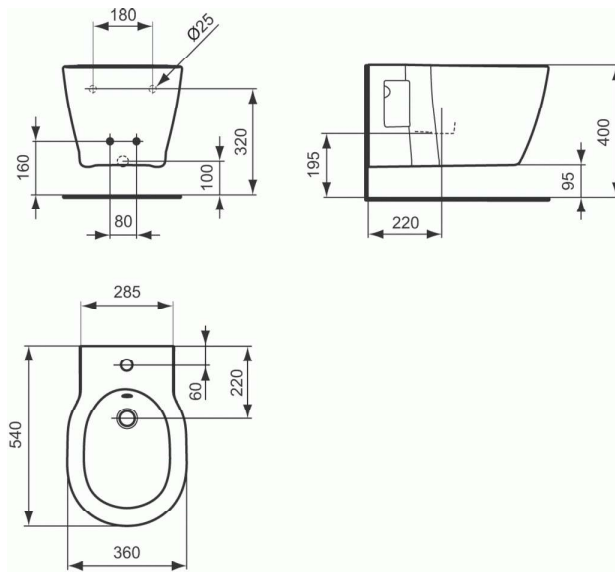

CONNECT Bideu suspendat

Bideu suspendat

Cu orificiu pentru baterie

EN 14528

In cutie de carton

Optionale recomandate:

- Sifon pentru lavoar sau bideu G1 1/4 (A2307AA)
- Robinet coltar (conectare la apa G1/2, conectare la baterie 10mm/ G3/8) - 1 bucata (B7883AA)