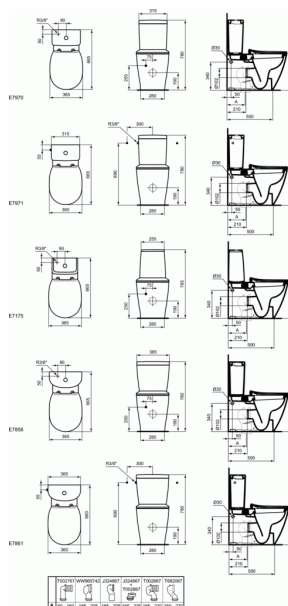

CONNECT

Vas WC stativ pentru combinare

Vas WC stativ pentru combinare

Lipit de perete

Cu evacuare orizontala (universala) si spalare verticala

Include: Set de fixare TT0257919

EN 997

In cutie de carton

Optiuni: Adaptor pentru scurgere verticala

Echipare necesara:

- Rezervor Cube pentru combinare cu vas WC, Buton cu dubla comanda 6/3 litri, alimentare inferioara (E7970xx)/alimentare laterala, mecanism rezervor reversibil (E7971xx)
- Rezervor Cube Scandinavian pentru combinare cu vas WC, Buton cu dubla comanda 6/3 litri, alimentare inferioara (E7175xx)
- Rezervor Arc pentru combinare cu vas WC, Buton cu dubla comanda 6/3 litri, alimentare inferioara (E7856xx)/alimentare laterala, mecanism rezervor reversibil (E7861xx)
- Capac vas WC SUBTIRE cu balamale metalice, duroplast (E772301)
- Capac vas WC SUBTIRE, inchidere lenta cu balamale usor de detasat, duroplast (E772401)
- Capac vas WC cu balamale metalice, duroplast (E712801)
- Capac vas WC, inchidere lenta cu balamale usor de detasat, duroplast (E712701)

Optionale recomandate:

- Racord de scurgere 90° - pentru 60-160 mm distanta (de la perete la centrul scurgerii) (T002767)
- Racord de scurgere 90° - pentru 185-205 mm distanta (de la perete la centrul scurgerii) (WW965742)
- Racord de scurgere 90° - pentru 185-205 mm distanta (de la perete la centrul scurgerii) (J324867)
- Racord de scurgere 90° - pentru 165-220 mm distanta (de la

FINISAJ*

* 01 = Alb European, MA = Ideal Plus

NORME

Cod produs E8037

CONNECT

Vas WC stativ pentru combinare

perete la centrul scurgerii) (T002667)
- Racord de scurgere 90° - pentru 250-270 mm distanta (de la perete la centrul scurgerii) (T682067)
- Adaptor excentric in combinatie cu racord scurgere 90° (vertical) J324867 pentru 165-225 mm distanta (de la perete la centrul scurgerii) (T002867)